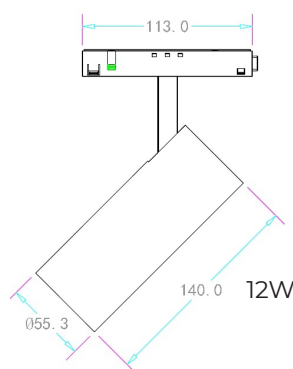

TRACK QUARZ *Track 48V*

La gama de proyectores QUARZ TRACK 48V ofrece un exclusivo y elegante diseño, bajo consumo y larga duración.

El driver incluido en el conector a carril y su cuerpo de reducido tamaño lo hacen único e incomparable para la iluminación de tiendas, museos y exposiciones.

QUARZ ofrece sus máximas prestaciones y garantía, en toda la gama disponible de potencias y su alto índice de reproducción cromática CRI>90.

AÑOS DE GARANTÍA

DATOS TÉCNICOS

| | | | |
|--------------------------|----------------------|--------------------------|----------|
| Alimentación | 48V | Color | Negro |
| Potencia | 8W - 18W | Vida útil | 40.000h |
| Lúmenes | 650 - 1450Lm | Ángulo luz | 38° |
| Ra | >90 | Driver | In-Track |
| Temperatura Color | 3000K | Rango temperatura | 0-40° |
| Montaje | Carril Magnetico 48V | IP | 20 |
| Material | Aluminio - PC | | |

| Medidas | W | Lm | K | ° | Ref. |
|-------------|----|------|------|-----|--------|
| D34,5x85mm | 8 | 650 | 3000 | 38° | 201239 |
| D55,3x140mm | 18 | 1450 | 3000 | 38° | 201253 |