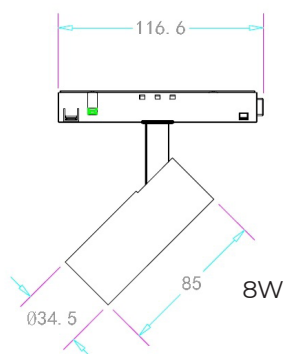

QUARZ ofrece sus máximas prestaciones y garantía, en toda la gama disponible de potencias y su alto índice de reproducción cromática CRI>90.

AÑOS DE GARANTÍA

DATOS TÉCNICOS

| | | | |
|--------------------------|----------------------|--------------------------|----------|
| Alimentación | 48V | Color | Negro |
| Potencia | 8W - 18W | Vida útil | 40.000h |
| Lúmenes | 650 - 1450Lm | Ángulo luz | 38° |
| Ra | >90 | Driver | In-Track |
| Temperatura Color | 3000K | Rango temperatura | 0-40° |
| Montaje | Carril Magnetico 48V | IP | 20 |
| Material | Aluminio - PC | | |

| Medidas | W | Lm | K | ° | Ref. |
|-------------|----|------|------|-----|--------|
| D34,5x85mm | 8 | 650 | 3000 | 38° | 201239 |
| D55,3x140mm | 18 | 1450 | 3000 | 38° | 201253 |