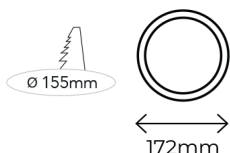

### DATOS TÉCNICOS

<b>Alimentación</b>	220-240V	<b>Power Factor</b>	0.5
<b>Potencia</b>	12W - 18W	<b>Vida útil</b>	20.000h
<b>Lúmenes</b>	700lm - 1100lm	<b>Ángulo luz</b>	120°
<b>Ra</b>	>80	<b>Regulable</b>	SI
<b>Temperatura Color</b>	RGB+TW (2700-6500K)	<b>Rango temperatura</b>	0 a 40°
<b>Casquillo</b>	- (Driver)	<b>Medidas</b>	D172mm - D225mm
<b>Color</b>	Blanco	<b>Integración</b>	

Apps disponibles en App Store & Google Play:

SMART  
LIFE

TUYA

Medidas	W	Lm	K	°	Ra	Ref.
D172xH25mm	12	700	2700-6500	270°	>80	991567
D225xH25mm	18	1100	2700-6500	270°	>80	991574