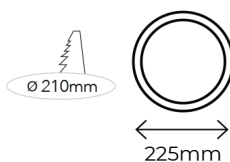

### DATOS TÉCNICOS

<b>Alimentación</b>	220-240V	<b>Power Factor</b>	0.5
<b>Potencia</b>	12W - 18W	<b>Vida útil</b>	20.000h
<b>Lúmenes</b>	700lm - 1100lm	<b>Ángulo luz</b>	120°
<b>Ra</b>	>80	<b>Regulable</b>	SI
<b>Temperatura Color</b>	RGB+TW (2700-6500K)	<b>Rango temperatura</b>	0 a 40°
<b>Casquillo</b>	- (Driver)	<b>Medidas</b>	D172mm - D225mm
<b>Color</b>	Blanco	<b>Integración</b>	

Apps disponibles en App Store & Google Play:

SMART  
LIFE

TUYA

Medidas	W	Lm	K	°	Ra	Ref.
D172xH25mm	12	700	2700-6500	270°	>80	991567
D225xH25mm	18	1100	2700-6500	270°	>80	991574