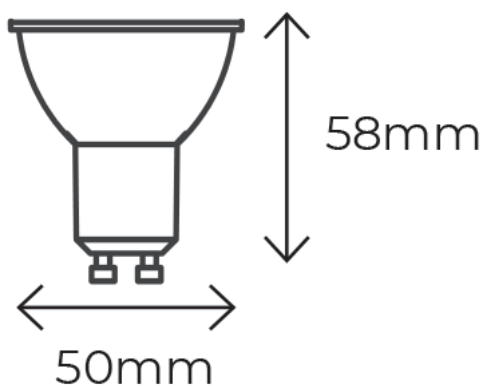

Se pueden generar escenas, programar horarios, controlar diferentes salas o que toda la iluminación funcione simultáneamente.

DATOS TÉCNICOS

Alimentación	220-240V	Power Factor	0.5
Potencia	5W	Vida útil	20.000h
Lúmenes	430lm	Ángulo luz	120°
Ra	>80	Regulable	SI
Temperatura Color	RGB+TW (2700-6500K)	Rango temperatura	0 a 40°
Casquillo	GU10	Medidas	D50x58mm
Color	Blanco	Integración	

Apps disponibles en App Store & Google Play:

Medidas	W	Lm	K	°	Ra	Ref.
D50x58mm	5	430	2700-6500	120°	>80	995725