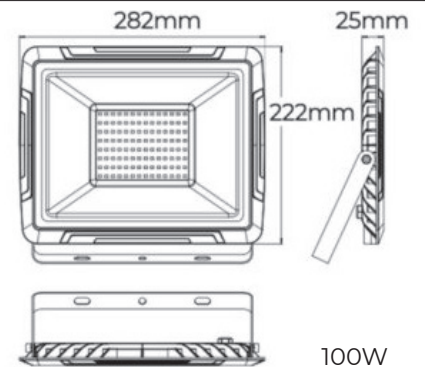

PROYECTOR SLIM LED SMD

Los PROYECTORES SLIM LAES cuentan con un diseño mas fino y sutil, sin perder eficiencia y contando con todas las garantías de un proyector de exterior.

Este proyector de superficie es ideal para zonas comunes exteriores o para disfrutar de su jardín , terraza o negocio.

PROYECTOR SLIM LED SMD

Medidas	W	Lm	K	°	Ra	Ref.
L98x76X20mm	10	800	4000	120°	>80	995466
L98x76X20mm	10	800	6500	120°	>80	995473

Medidas	W	Lm	K	°	Ra	Ref.
L133x97X21.5mm	20	1600	4000	120°	>80	995480
L133x97X21.5mm	20	1600	6500	120°	>80	995497

Medidas	W	Lm	K	°	Ra	Ref.
L168x120X22.5mm	30	2600	4000	120°	>80	995503
L168x120X22.5mm	30	2600	6500	120°	>80	995510

Medidas	W	Lm	K	°	Ra	Ref.
L213x168X24mm	50	4000	4000	120°	>80	995527
L213x168X24mm	50	4000	6500	120°	>80	995534

Medidas	W	Lm	K	°	Ra	Ref.
L282x222X25mm	100	8000	4000	120°	>80	995541
L282x222X25mm	100	8000	6500	120°	>80	995558

PROYECTOR SLIM LED SMD + Sensor

Medidas	W	Lm	K	°	Ra	Ref.
L213x240X24mm	50	4000	4000	120°	>80	995589
L213x240X24mm	50	4000	6500	120°	>80	995596