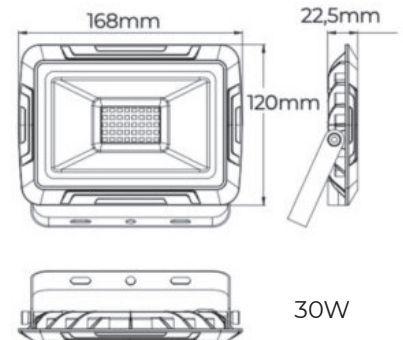

PROYECTOR SLIM LED SMD

Los PROYECTORES SLIM LAES cuentan con un diseño mas fino y sutil, sin perder eficiencia y contando con todas las garantías de un proyector de exterior.

Este proyector de superficie es ideal para zonas comunes exteriores o para disfrutar de su jardín , terraza o negocio.

PROYECTOR SLIM LED SMD

Medidas	W	Lm	K	°	Ra	Ref.
L98x76X20mm	10	800	4000	120°	>80	995466
L98x76X20mm	10	800	6500	120°	>80	995473

Medidas	W	Lm	K	°	Ra	Ref.
L133x97X21.5mm	20	1600	4000	120°	>80	995480
L133x97X21.5mm	20	1600	6500	120°	>80	995497

Medidas	W	Lm	K	°	Ra	Ref.
L168x120X22.5mm	30	2600	4000	120°	>80	995503
L168x120X22.5mm	30	2600	6500	120°	>80	995510

Medidas	W	Lm	K	°	Ra	Ref.
L213x168X24mm	50	4000	4000	120°	>80	995527
L213x168X24mm	50	4000	6500	120°	>80	995534

Medidas	W	Lm	K	°	Ra	Ref.
L282x222X25mm	100	8000	4000	120°	>80	995541
L282x222X25mm	100	8000	6500	120°	>80	995558

PROYECTOR SLIM LED SMD + Sensor

Medidas	W	Lm	K	°	Ra	Ref.
L213x240X24mm	50	4000	4000	120°	>80	995589
L213x240X24mm	50	4000	6500	120°	>80	995596