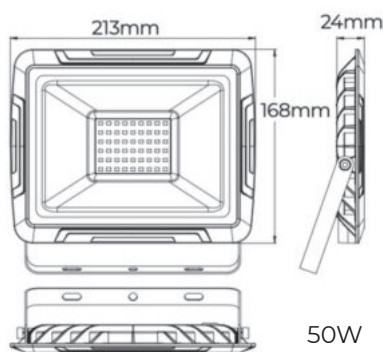

PROYECTOR SLIM LED SMD

Los PROYECTORES SLIM LAES cuentan con un diseño mas fino y sutil, sin perder eficiencia y contando con todas las garantías de un proyector de exterior.

Este proyector de superficie es ideal para zonas comunes exteriores o para disfrutar de su jardín , terraza o negocio.

PROYECTOR SLIM LED SMD

Medidas	W	Lm	K	°	Ra	Ref.
L98x76X20mm	10	800	4000	120°	>80	995466
L98x76X20mm	10	800	6500	120°	>80	995473

Medidas	W	Lm	K	°	Ra	Ref.
L133x97X21.5mm	20	1600	4000	120°	>80	995480
L133x97X21.5mm	20	1600	6500	120°	>80	995497

Medidas	W	Lm	K	°	Ra	Ref.
L168x120X22.5mm	30	2600	4000	120°	>80	995503
L168x120X22.5mm	30	2600	6500	120°	>80	995510

Medidas	W	Lm	K	°	Ra	Ref.
L213x168X24mm	50	4000	4000	120°	>80	995527
L213x168X24mm	50	4000	6500	120°	>80	995534

Medidas	W	Lm	K	°	Ra	Ref.
L282x222X25mm	100	8000	4000	120°	>80	995541
L282x222X25mm	100	8000	6500	120°	>80	995558

PROYECTOR SLIM LED SMD + Sensor

Medidas	W	Lm	K	°	Ra	Ref.
L213x240X24mm	50	4000	4000	120°	>80	995589
L213x240X24mm	50	4000	6500	120°	>80	995596