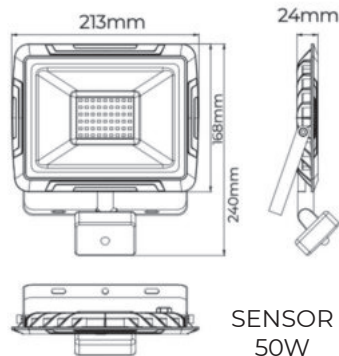

PROYECTOR SLIM LED SMD

Los PROYECTORES SLIM LAES cuentan con un diseño mas fino y sutil, sin perder eficiencia y contando con todas las garantías de un proyector de exterior.

Este proyector de superficie es ideal para zonas comunes exteriores o para disfrutar de su jardín , terraza o negocio.

PROYECTOR SLIM LED SMD

Medidas	W	Lm	K	°	Ra	Ref.
L98x76X20mm	10	800	4000	120°	>80	995466
L98x76X20mm	10	800	6500	120°	>80	995473

Medidas	W	Lm	K	°	Ra	Ref.
L133x97X21.5mm	20	1600	4000	120°	>80	995480
L133x97X21.5mm	20	1600	6500	120°	>80	995497

Medidas	W	Lm	K	°	Ra	Ref.
L168x120X22.5mm	30	2600	4000	120°	>80	995503
L168x120X22.5mm	30	2600	6500	120°	>80	995510

Medidas	W	Lm	K	°	Ra	Ref.
L213x168X24mm	50	4000	4000	120°	>80	995527
L213x168X24mm	50	4000	6500	120°	>80	995534

Medidas	W	Lm	K	°	Ra	Ref.
L282x222X25mm	100	8000	4000	120°	>80	995541
L282x222X25mm	100	8000	6500	120°	>80	995558

PROYECTOR SLIM LED SMD + Sensor

Medidas	W	Lm	K	°	Ra	Ref.
L213x240X24mm	50	4000	4000	120°	>80	995589
L213x240X24mm	50	4000	6500	120°	>80	995596