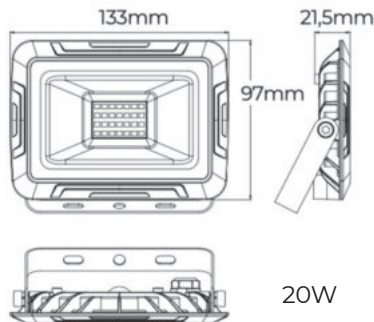

PROYECTOR SLIM LED SMD

Los PROYECTORES SLIM LAES cuentan con un diseño mas fino y sutil, sin perder eficiencia y contando con todas las garantías de un proyector de exterior.

Este proyector de superficie es ideal para zonas comunes exteriores o para disfrutar de su jardín , terraza o negocio.

PROYECTOR SLIM LED SMD

Medidas	W	Lm	K	°	Ra	Ref.
L98x76X20mm	10	800	4000	120°	>80	995466
L98x76X20mm	10	800	6500	120°	>80	995473

Medidas	W	Lm	K	°	Ra	Ref.
L133x97X21.5mm	20	1600	4000	120°	>80	995480
L133x97X21.5mm	20	1600	6500	120°	>80	995497

Medidas	W	Lm	K	°	Ra	Ref.
L168x120X22.5mm	30	2600	4000	120°	>80	995503
L168x120X22.5mm	30	2600	6500	120°	>80	995510

Medidas	W	Lm	K	°	Ra	Ref.
L213x168X24mm	50	4000	4000	120°	>80	995527
L213x168X24mm	50	4000	6500	120°	>80	995534

Medidas	W	Lm	K	°	Ra	Ref.
L282x222X25mm	100	8000	4000	120°	>80	995541
L282x222X25mm	100	8000	6500	120°	>80	995558

PROYECTOR SLIM LED SMD + Sensor

Medidas	W	Lm	K	°	Ra	Ref.
L213x240X24mm	50	4000	4000	120°	>80	995589
L213x240X24mm	50	4000	6500	120°	>80	995596