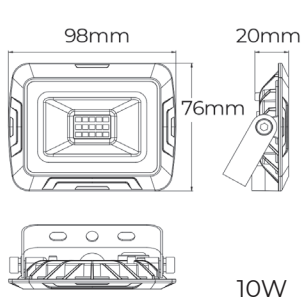

PROYECTOR SLIM LED SMD

Los PROYECTORES SLIM LAES cuentan con un diseño mas fino y sutil, sin perder eficiencia y contando con todas las garantías de un proyector de exterior.

Este proyector de superficie es ideal para zonas comunes exteriores o para disfrutar de su jardín , terraza o negocio.

PROYECTOR SLIM LED SMD

Medidas	W	Lm	K	°	Ra	Ref.
L98x76X20mm	10	800	4000	120°	>80	995466
L98x76X20mm	10	800	6500	120°	>80	995473

Medidas	W	Lm	K	°	Ra	Ref.
L133x97X21.5mm	20	1600	4000	120°	>80	995480
L133x97X21.5mm	20	1600	6500	120°	>80	995497

Medidas	W	Lm	K	°	Ra	Ref.
L168x120X22.5mm	30	2600	4000	120°	>80	995503
L168x120X22.5mm	30	2600	6500	120°	>80	995510

Medidas	W	Lm	K	°	Ra	Ref.
L213x168X24mm	50	4000	4000	120°	>80	995527
L213x168X24mm	50	4000	6500	120°	>80	995534

Medidas	W	Lm	K	°	Ra	Ref.
L282x222X25mm	100	8000	4000	120°	>80	995541
L282x222X25mm	100	8000	6500	120°	>80	995558

PROYECTOR SLIM LED SMD + Sensor

Medidas	W	Lm	K	°	Ra	Ref.
L213x240X24mm	50	4000	4000	120°	>80	995589
L213x240X24mm	50	4000	6500	120°	>80	995596