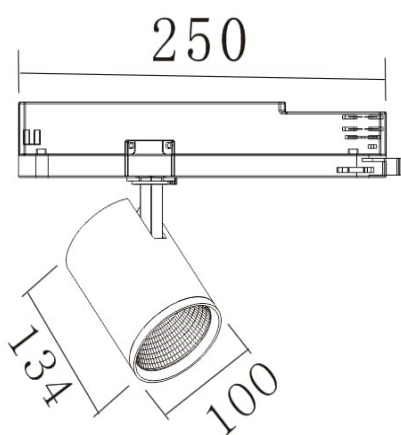

POLARIS SHORT *Track Light*

La gama de proyectores POLARIS SHORT ofrece un exclusivo y elegante diseño, con soluciones de alto rendimiento, bajo consumo y larga duración.

El driver incluido en el conector a carril, su reducido tamaño y un índice de reproducción cromática superior al 90%, lo hacen único e incomparable para la iluminación de tiendas, museos y exposiciones.

POLARIS SHORT está disponible con diferentes ópticas para adaptarse a cada situación o propósito. 24° - 45° - 60°

DATOS TÉCNICOS

Alimentación	220-240Vac 50-60Hz	Power Factor	>0.9
Potencia	40W	Vida útil	50.000h (L80B10)
Lúmenes	3700Lm	Ángulo luz	24° - 45° - 60°
Ra	>90	Rango temperatura	-10-45°
Temperatura Color	3000K - 4000K	IP	20
Montaje	Carril Trifasico	Dimming	Opción DALI
Color	Blanco / Negro	Medidas	D100X134mm

POLARIS SHORT *Track Light*

BLANCO

Medidas	W	Lm	K	°	Ref.
D100X134mm	40	3700	3000	24°	999402
D100X134mm	40	3700	4000	24°	999419
D100X134mm	40	3700	3000	45°	999365
D100X134mm	40	3700	4000	45°	999372
D100X134mm	40	3700	3000	60°	999440
D100X134mm	40	3700	4000	60°	999457

NEGRO

Medidas	W	Lm	K	°	Ref.
D100X134mm	40	3700	3000	24°	999426
D100X134mm	40	3700	4000	24°	999433
D100X134mm	40	3700	3000	45°	999389
D100X134mm	40	3700	4000	45°	999396
D100X134mm	40	3700	3000	60°	999464
D100X134mm	40	3700	4000	60°	999471