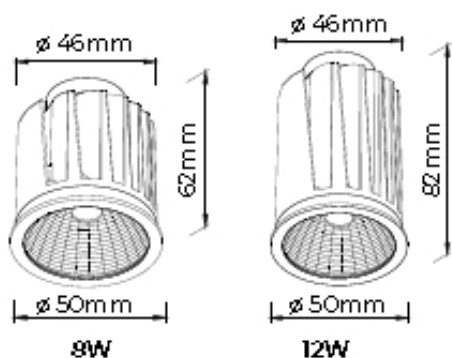

### DATOS TÉCNICOS

<b>Alimentación</b>	220-240Vac 50-60Hz	<b>Power Factor</b>	0.9
<b>Potencia</b>	8W - 12W	<b>Vida útil</b>	50.000h - L80B10
<b>Lúmenes</b>	795Lm - 1020Lm	<b>Ángulo luz</b>	36°
<b>Ra</b>	>90	<b>IP</b>	20
<b>Temperatura Color</b>	2700K - 3000K - 4000K CCT	<b>Rango temperatura</b>	-10 a 40°C
<b>Montaje</b>	Empotrado	<b>Regulación</b>	Regulable
<b>Medidas</b>	D50xH62mm 8W - D50xH82mm 12W	<b>Driver</b>	Incluido

Medidas	W	Lm	K	°	Ra	Ref.
D50xH62mm	8	765	CCT	36°	>90	203202
D50xH82mm	12	1020	CCT	36°	>90	203219