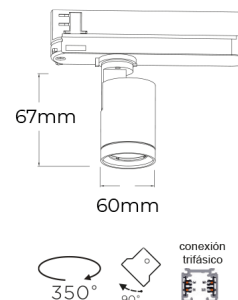

7W

12W

HALLEY Track Lights

BLANCO

Medidas	W	Lm	K	°	Ref.
D45x67mm	7	560	2700	20°	995084
D45x67mm	7	600	3000	20°	997446
D45x67mm	7	600	4000	20°	995091
D45x67mm	7	560	2700	40°	995008
D45x67mm	7	600	3000	40°	997453
D45x67mm	7	600	4000	40°	995015

NEGRO

Medidas	W	Lm	K	°	Ref.
D45x67mm	7	560	2700	20°	995107
D45x67mm	7	600	3000	20°	997460
D45x67mm	7	600	4000	20°	995114
D45x67mm	7	560	2700	40°	995022
D45x67mm	7	600	3000	40°	997477
D45x67mm	7	600	4000	40°	995039

BLANCO

Medidas	W	Lm	K	°	Ref.
D60x67mm	12	1050	2700	15°	995121
D60x67mm	12	1100	3000	15°	997385
D60x67mm	12	1100	4000	15°	995138
D60x67mm	12	1050	2700	24°	995169
D60x67mm	12	1100	3000	24°	997392
D60x67mm	12	1100	4000	24°	995176
D60x67mm	12	1050	2700	38°	995046
D60x67mm	12	1100	3000	38°	997408
D60x67mm	12	1100	4000	38°	995053

NEGRO

Medidas	W	Lm	K	°	Ref.
D60x67mm	12	1050	2700	15°	995145
D60x67mm	12	1100	3000	15°	997415
D60x67mm	12	1100	4000	15°	995152
D60x67mm	12	1050	2700	24°	995183
D60x67mm	12	1100	3000	24°	997422
D60x67mm	12	1100	4000	24°	995190
D60x67mm	12	1050	2700	38°	995060
D60x67mm	12	1100	3000	38°	997439
D60x67mm	12	1100	4000	38°	995077