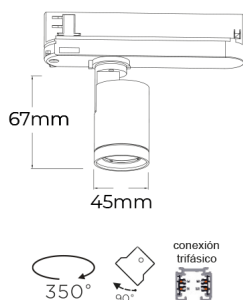

7W

12W

HALLEY Track Lights

BLANCO

Medidas	W	Lm	K	°	Ref.
D45x67mm	7	560	2700	20°	995084
D45x67mm	7	600	3000	20°	997446
D45x67mm	7	600	4000	20°	995091
D45x67mm	7	560	2700	40°	995008
D45x67mm	7	600	3000	40°	997453
D45x67mm	7	600	4000	40°	995015

NEGRO

Medidas	W	Lm	K	°	Ref.
D45x67mm	7	560	2700	20°	995107
D45x67mm	7	600	3000	20°	997460
D45x67mm	7	600	4000	20°	995114
D45x67mm	7	560	2700	40°	995022
D45x67mm	7	600	3000	40°	997477
D45x67mm	7	600	4000	40°	995039

BLANCO

Medidas	W	Lm	K	°	Ref.
D60x67mm	12	1050	2700	15°	995121
D60x67mm	12	1100	3000	15°	997385
D60x67mm	12	1100	4000	15°	995138
D60x67mm	12	1050	2700	24°	995169
D60x67mm	12	1100	3000	24°	997392
D60x67mm	12	1100	4000	24°	995176
D60x67mm	12	1050	2700	38°	995046
D60x67mm	12	1100	3000	38°	997408
D60x67mm	12	1100	4000	38°	995053

NEGRO

Medidas	W	Lm	K	°	Ref.
D60x67mm	12	1050	2700	15°	995145
D60x67mm	12	1100	3000	15°	997415
D60x67mm	12	1100	4000	15°	995152
D60x67mm	12	1050	2700	24°	995183
D60x67mm	12	1100	3000	24°	997422
D60x67mm	12	1100	4000	24°	995190
D60x67mm	12	1050	2700	38°	995060
D60x67mm	12	1100	3000	38°	997439
D60x67mm	12	1100	4000	38°	995077