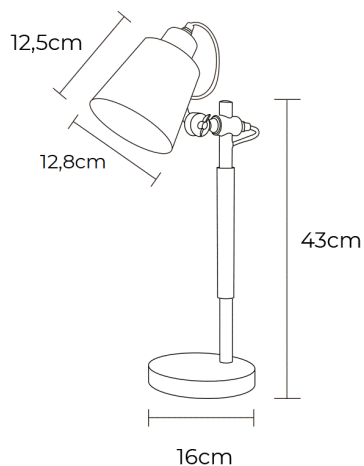

Con su portalámparas E27, podemos utilizar la bombilla mas adecuada para cada situación.

Bombilla no incluida.

DATOS TÉCNICOS

Alimentación	100-240Vac	Material	Metal - Madera
Potencia Max.	40W	Casquillo	E27
Lúmenes	-	Bombilla	No incluida
Ra	-	IP	20
Temperatura Color	-	Rango temperatura	0 a 35°C
Uso	Sobremesa	Regulación	-
Color	Blanco	Medidas	Ver croquis

Color	W Max.	Casquillo	Ref.
Blanco	40W	E27	997156