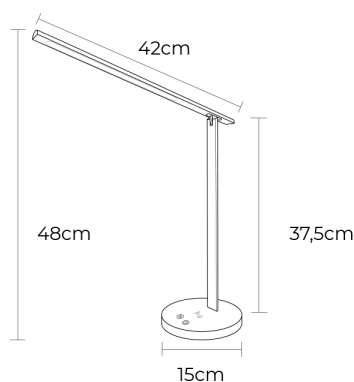

Su elegante base con aspecto de madera, contiene un cargador de móvil inalámbrico compatible con la mayoría de teléfonos.

Toma de salida USB 5V 1A.

## DATOS TÉCNICOS

<b>Alimentación</b>	100-240Vac	<b>USB</b>	5V - 1A
<b>Potencia</b>	7W	<b>Vida útil</b>	30.000h
<b>Lúmenes</b>	400 Lm	<b>Ángulo luz</b>	120°
<b>Ra</b>	>80	<b>IP</b>	20
<b>Temperatura Color</b>	3000K - 4000K - 6000K	<b>Rango temperatura</b>	0 a 35°C
<b>Uso</b>	Sobremesa	<b>Regulación</b>	Táctil 10%-100%
<b>Color</b>	Blanco	<b>Medidas</b>	D15xH480mm