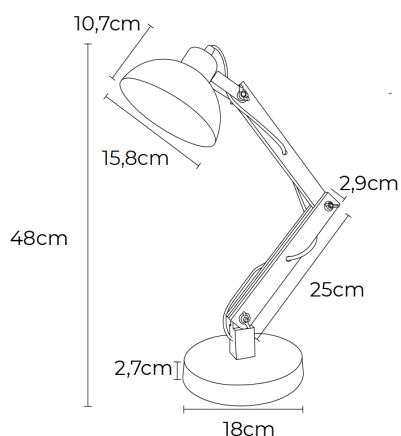

Con su portalámparas E27, podemos utilizar la bombilla mas adecuada para cada situación.

Bombilla no incluida.

DATOS TÉCNICOS

Alimentación	100-240Vac	Material	Metal - Madera
Potencia Max.	40W	Casquillo	E27
Lúmenes	-	Bombilla	No incluida
Ra	-	IP	20
Temperatura Color	-	Rango temperatura	0 a 35°C
Uso	Sobremesa	Regulación	-
Color	Blanco	Medidas	Ver croquis

Color	W Max.	Casquillo	Ref.
Blanco	40W	E27	997149