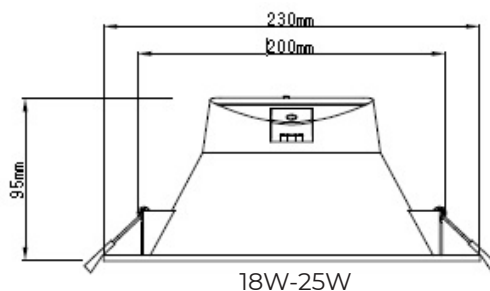

DATOS TÉCNICOS

Alimentación	220-240Vac 50-60Hz	Power Factor	0.9
Potencia	10W-18W-25W	Vida útil	20.000h
Lúmenes	860Lm - 1550Lm - 2130Lm	Ángulo luz	100°
Ra	>80	IP	20
Temperatura Color	CCT a 3000K - 4000K - 6000K	Rango temperatura	-10 a 40°C
Montaje	Empotrado	Color	Blanco
Medidas	D190xH85mm(10W)-D230xH95mm(18/25W)	Driver	Incluido

DOWNLIGHT SPICA

Medidas	W	Lm	K	°	Ref.
D190xH85mm	10	860	3000K-4000K-6000K	100°	998962
D230xH95mm	18	1550	3000K-4000K-6000K	100°	998979
D230xH95mm	25	2130	3000K-4000K-6000K	100°	998986