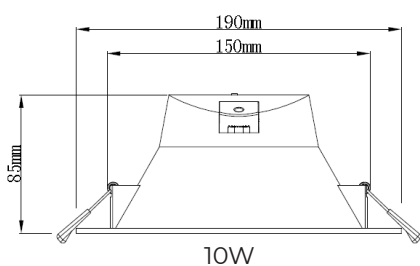

DATOS TÉCNICOS

Alimentación	220-240Vac 50-60Hz	Power Factor	0.9
Potencia	10W-18W-25W	Vida útil	20.000h
Lúmenes	860Lm - 1550Lm - 2130Lm	Ángulo luz	100°
Ra	>80	IP	20
Temperatura Color	CCT a 3000K - 4000K - 6000K	Rango temperatura	-10 a 40°C
Montaje	Empotrado	Color	Blanco
Medidas	D190xH85mm(10W)-D230xH95mm(18/25W)	Driver	Incluido

DOWNLIGHT SPICA

Medidas	W	Lm	K	°	Ref.
D190xH85mm	10	860	3000K-4000K-6000K	100°	998962
D230xH95mm	18	1550	3000K-4000K-6000K	100°	998979
D230xH95mm	25	2130	3000K-4000K-6000K	100°	998986