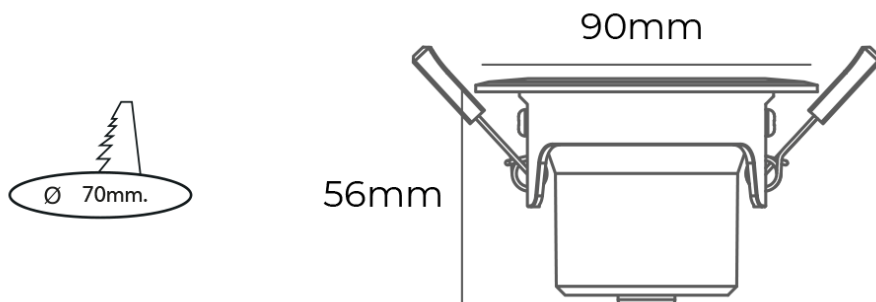

DATOS TÉCNICOS

Alimentación	220-240Vac 50-60Hz	Material	Termoplástico
Potencia	8W	Power Factor	0.5
Lúmenes	600Lm	Vida útil	15.000h - L70B20
Ra	>80	Ángulo luz	38°
Temperatura Color	2700K - 3000K - 4000K	IP	20
Montaje	Empotrado	Rango temperatura	-10 a 40°C
Medidas / corte	D90x56 / 70mm	Regulación	NO
Color	Blanco - Negro	Driver	Incluido

DOWNLIGHT BASIC *Basculante*

BLANCO

Medidas	W	Lm	K	°	Ref.
D90x56mm	8	600	2700	38°	995633
D90x56mm	8	600	3000	38°	995640
D90x56mm	8	600	4000	38°	995657

NEGRO

Medidas	W	Lm	K	°	Ref.
D90x56mm	8	600	2700	38°	995664
D90x56mm	8	600	3000	38°	995671
D90x56mm	8	600	4000	38°	995688