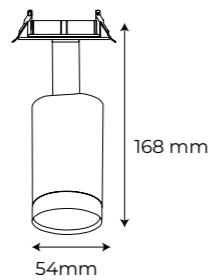

HUBBLE

TRACK SYSTEM

992175 992168

SEMIEMPOTRABLE

992717 992724

SUPERFICIE

992670 992687

Acabados

Potencia máxima

50W
⚡

Materiales

Portalámparas

Bombillas GU10
💡

SPEAKER

Track System

Bluetooth®

Ref.
210095

Acabado

Bluetooth®

Versión 5.4 | >10m libre de obstáculos

Materiales

Señal frecuencia

12db

Potencia

10W
⚡