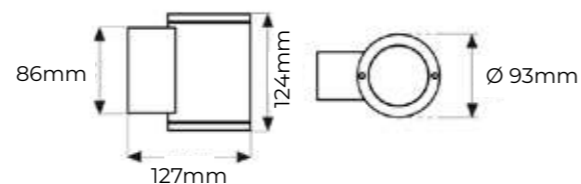

BLITZ 124

Bidireccional

Temperaturas

Vida útil LED

35.000h

Material

Aluminio + Cristal

Regulación

No regulable

	Color	W	Flux	K	Ref.
P	Plata	2 x 4	2 x 500Lm	3000K	9076.674
A	Antracita	2 x 4	2 x 500Lm	3000K	9076.679
P	Plata	2 x 4	2 x 510Lm	4000K	9076.664
A	Antracita	2 x 4	2 x 510Lm	4000K	9076.669