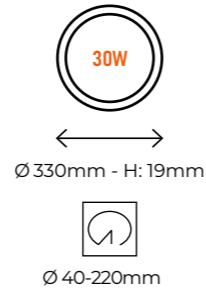

30W

DOWNLIGHT CCT

Semiempotrable

COMPLETE FIT 30

Temperaturas (CCT)

Acabado

Material

Fuente de luz

SMD LED - L80B10

Vida útil LED

Regulación

W	Flux	K	Ref.
30	2800Lm	3000K-4000K-6000K	992595

9W