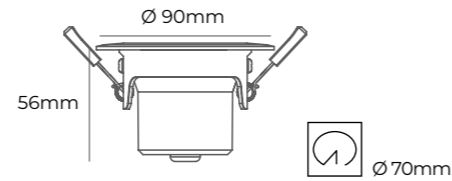

8W

DOWNLIGHT BASIC

Basculante

Temperaturas

Acabados

Material

Termoplástico
TP

Fuente de luz

SMD LED - L80B10

Vida útil LED

15.000h

Regulación

No regulable

W	Flux	K	○	●
8	600Lm	2700K	995633	995664
8	600Lm	3000K	995640	995671
8	600Lm	4000K	995657	995688

6W