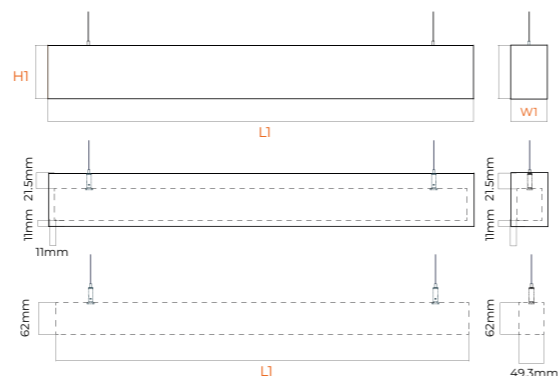

PROFILED CORK

Temperaturas

Acabado

Corcho

Material cuerpo

Aluminio + Corcho

Difusor

Opal o microprismático

Fuente de luz

TRIDONIC TCI - L80B10 - Equipado con PCB

Vida útil LED

50.000h

Regulación opcional