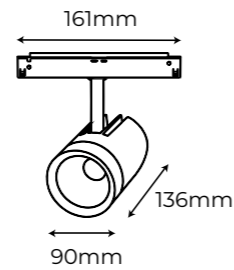

15W - 30W

ALTAÏS

Track System