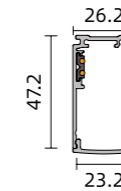

CARRIL SUPERFICIE

Track System 48V

Acabados

☐ Blanco ☒ Negro

Material

Aluminio
AL

Tensión nominal por circuito

48V / 15A

cm	☐	☒
100cm	207002	202106
200cm	207019	202113
300cm	207026	202120