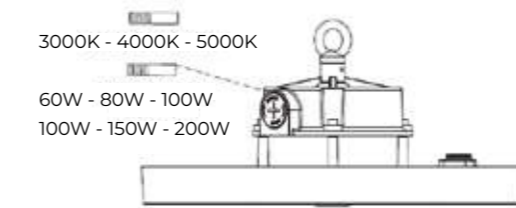

KOMPACT PRO CCT NEW

Campana industrial

Temperaturas (CTT)

Fuente de luz

SMD LED

Acabado

● Negro

Vida útil LED

50.000h

Materiales

Aluminio

Policarbonato

Regulación

⤴ 1-10V & PWM

W	Flux	K	A°	Ref.
60 - 80 - 100	10200Lm-13600Lm-17000Lm	3000K - 4000K - 5000K	70° - 90° - 110°	211320
100 - 150 - 200	17000Lm-25500Lm-34000Lm	3000K - 4000K - 5000K	70° - 90° - 110°	211337