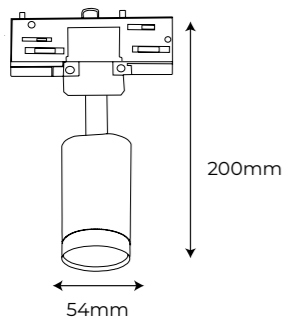

HUBBLE

TRACK SYSTEM

992175 992168

SEMIEMPOTRABLE

992717 992724

SUPERFICIE

992670 992687

Acabados

Potencia máxima

50W
⚡

Materiales

Portalámparas

Bombillas GU10
💡

SPEAKER

Track System

Bluetooth®

Ref.
210095

Acabado

Bluetooth®

Versión 5.4 | >10m libre de obstáculos

Materiales

Señal frecuencia

12db

Potencia

10W
⚡