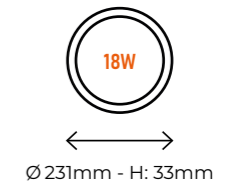

Superficie

Temperaturas

Fuente de luz

SMD LED - L80B10

Acabado

○
Blanco

Vida útil LED

12.000h
⌚