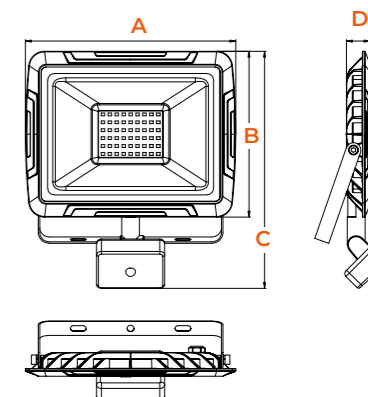

PROYECTOR SLIM Sensor

Temperaturas

Fuente de luz

SMD LED - L80B10

Acabado

Vida útil LED

20.000h

Material

Aluminio + cristal

Regulación

W	Flux	K	Medidas	Ref.
50	4000Lm	4000K	A: 213mm B: 168mm C: 2400mm D: 24mm	995589
50	4000Lm	6500K	A: 213mm B: 168mm C: 2400mm D: 24mm	995596