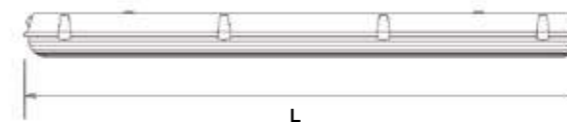

Acabado

Gris

Vida útil LED

50.000h

Material

Policarbonato

Regulación opcional

Accesorios incluidos