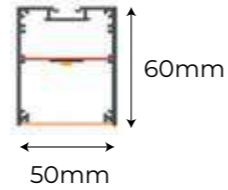

PROFILED

Temperaturas

Fuente de luz

TRIDONIC TCI - L80B10

Acabados

Vida útil LED

50.000h
⌚

Material cuerpo

Regulación opcional

Difusor

Opal o microprismático