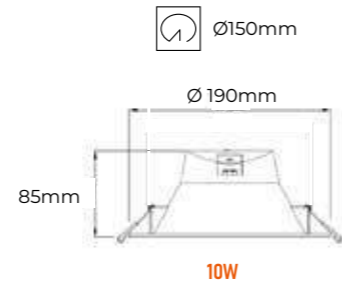

SPICA CCT

Downlight Empotrable

Temperaturas (CCT)

Fuente de luz

SMD LED - L80B10

Acabado

○
Blanco

Vida útil LED

12.000h
⌚

Material

Termoplástico
TP

Regulación

✖ No regulable

W	Flux	K	Ref.
10	860Lm	3000K-4000K-6000K	998962
18	1550Lm	3000K-4000K-6000K	998979
25	2130Lm	3000K-4000K-6000K	998986

12W - 18W