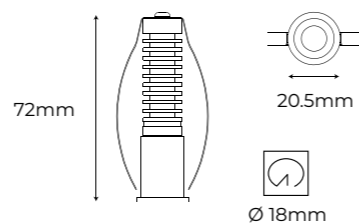

NANO SPOT

Empotrable

Temperaturas

Acabado

Material

Fuente de luz

SAMSUNG LED - L70B50

Vida útil LED

30.000h

Regulación