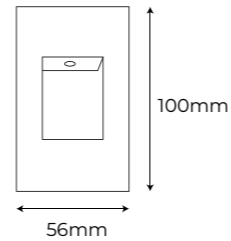

LUMINA MINI

Aplique pared

Temperatura

Fuente de luz

LEDSTAR - L80B10

Material

Aluminio
AL

Vida útil LED

50.000h
⌚

Potencia - Lúmenes

1W - 230Lm
⚡

Regulación

⚡ No regulable