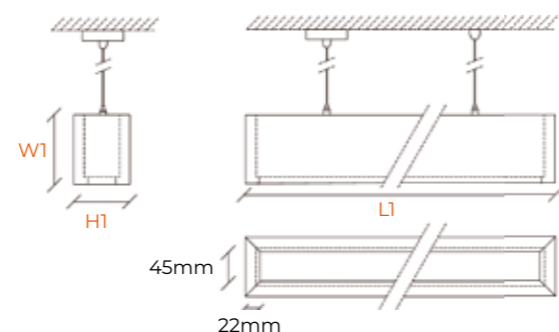

PROFILED WOOD SLIM

Temperaturas

Acabados

Material cuerpo

Aluminio + Madera

Difusor

Opal o microprismático

Fuente de luz

TRIDONIC TCI - L80B10 - Equipado con PCB

Vida útil LED

50.000h
⌚