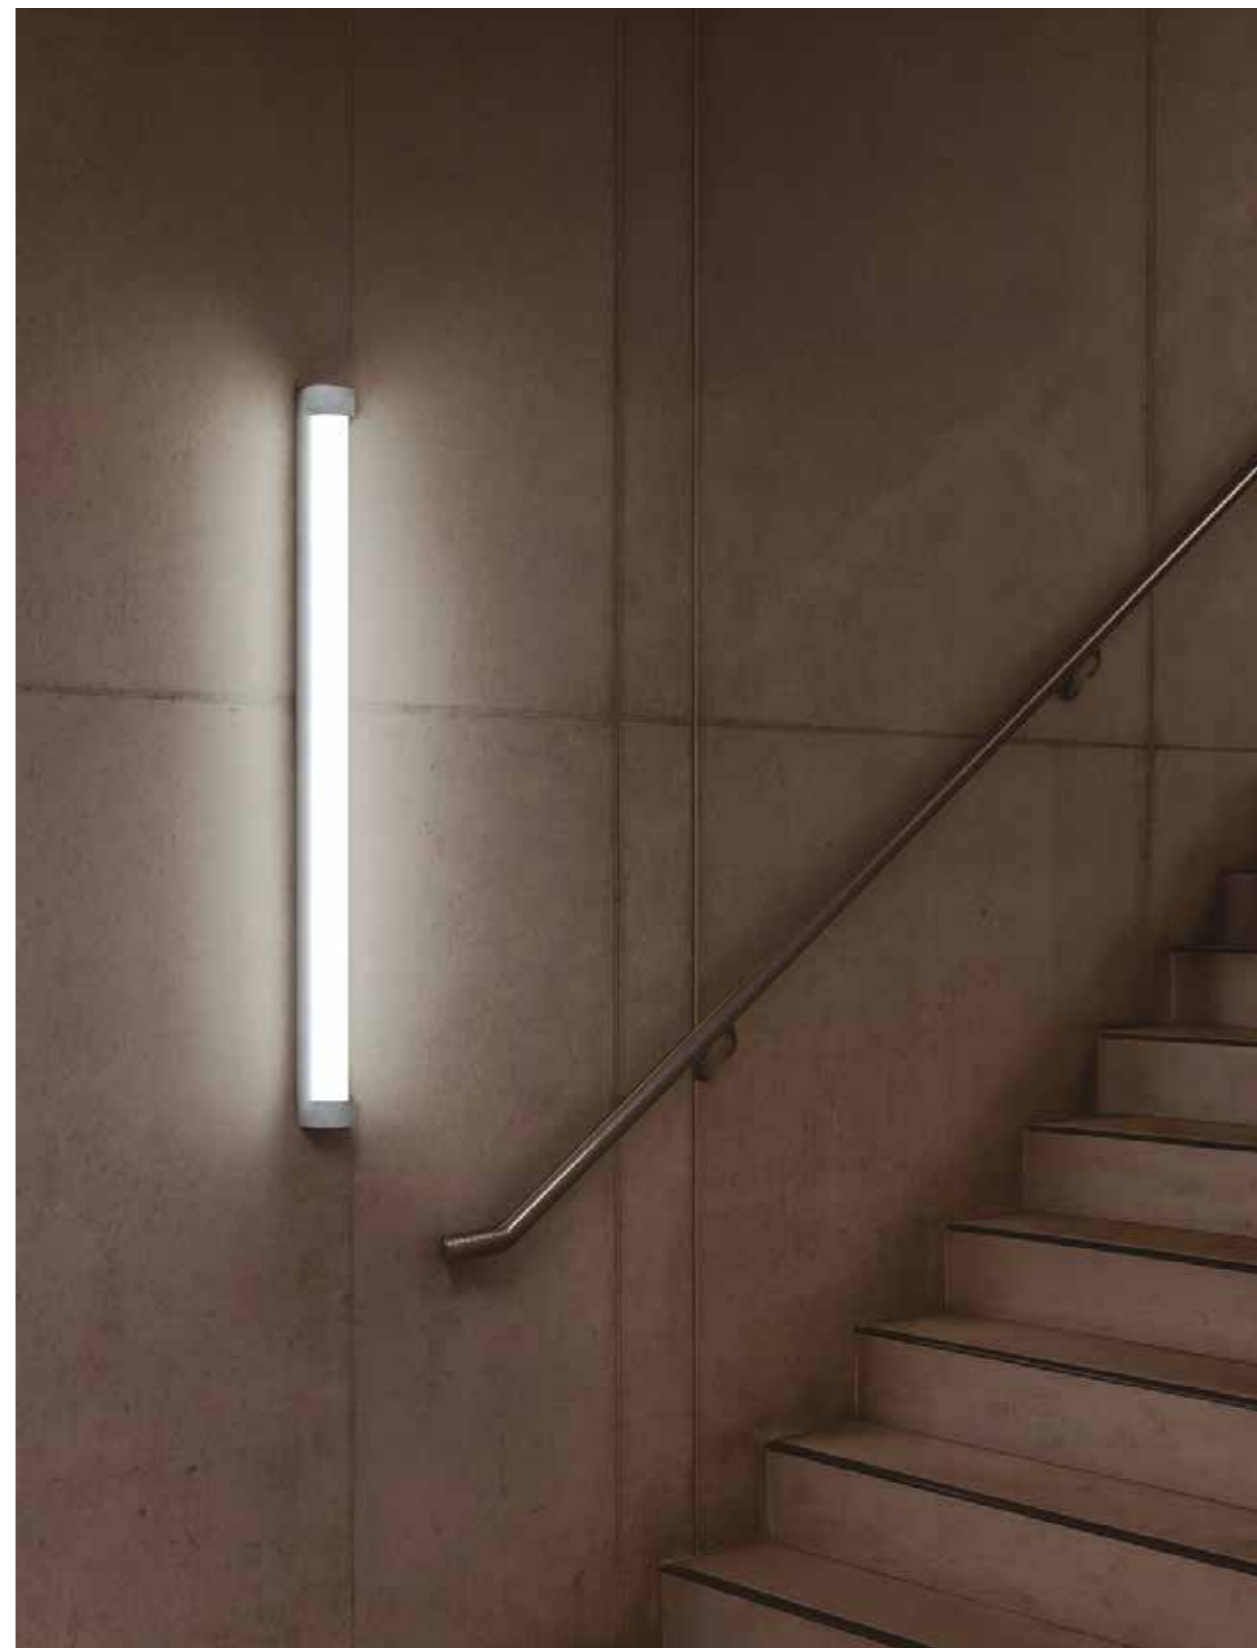

Regulación

W	Flux	K	L x W x H (mm)	Ref.
18	1800Lm	4000K	600x50x49	992939
18	1850Lm	6000K	600x50x49	992946
36	3600Lm	4000K	1200x50x49	992953
36	3650Lm	6000K	1200x50x49	992960
56	5600Lm	4000K	1500x50x49	992977