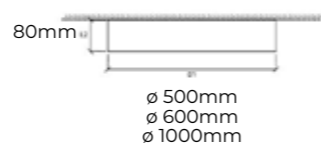

Temperaturas

Material

Aluminio

Difusor

Opal o microprismático

Fuente de luz

PCB by OSRAM / TRIDONIC - L80B10

Vida útil LED

50.000h

Regulación opcional

CASAMBI