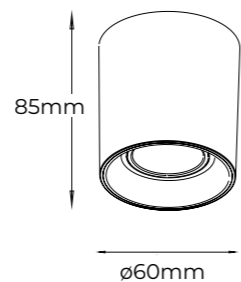

Portalámparas

Bombillas GU10 - 50mmø