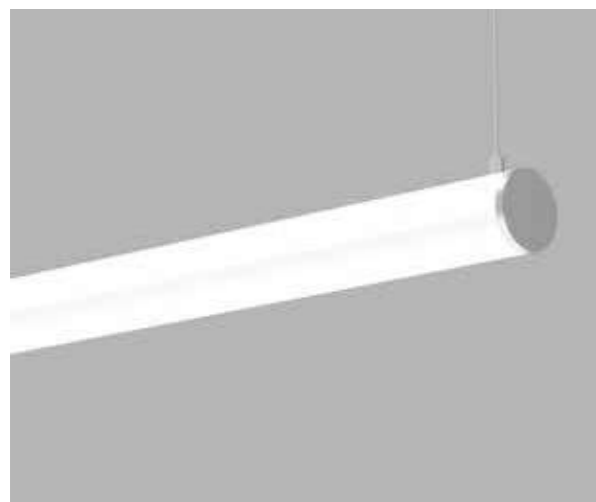

PROFILED TUBE 60H

Temperaturas

Materiales

Regulación opcional

Fuente de luz

TRIDONIC TCI - OSRAM - L80B10

Vida útil LED

45.000h