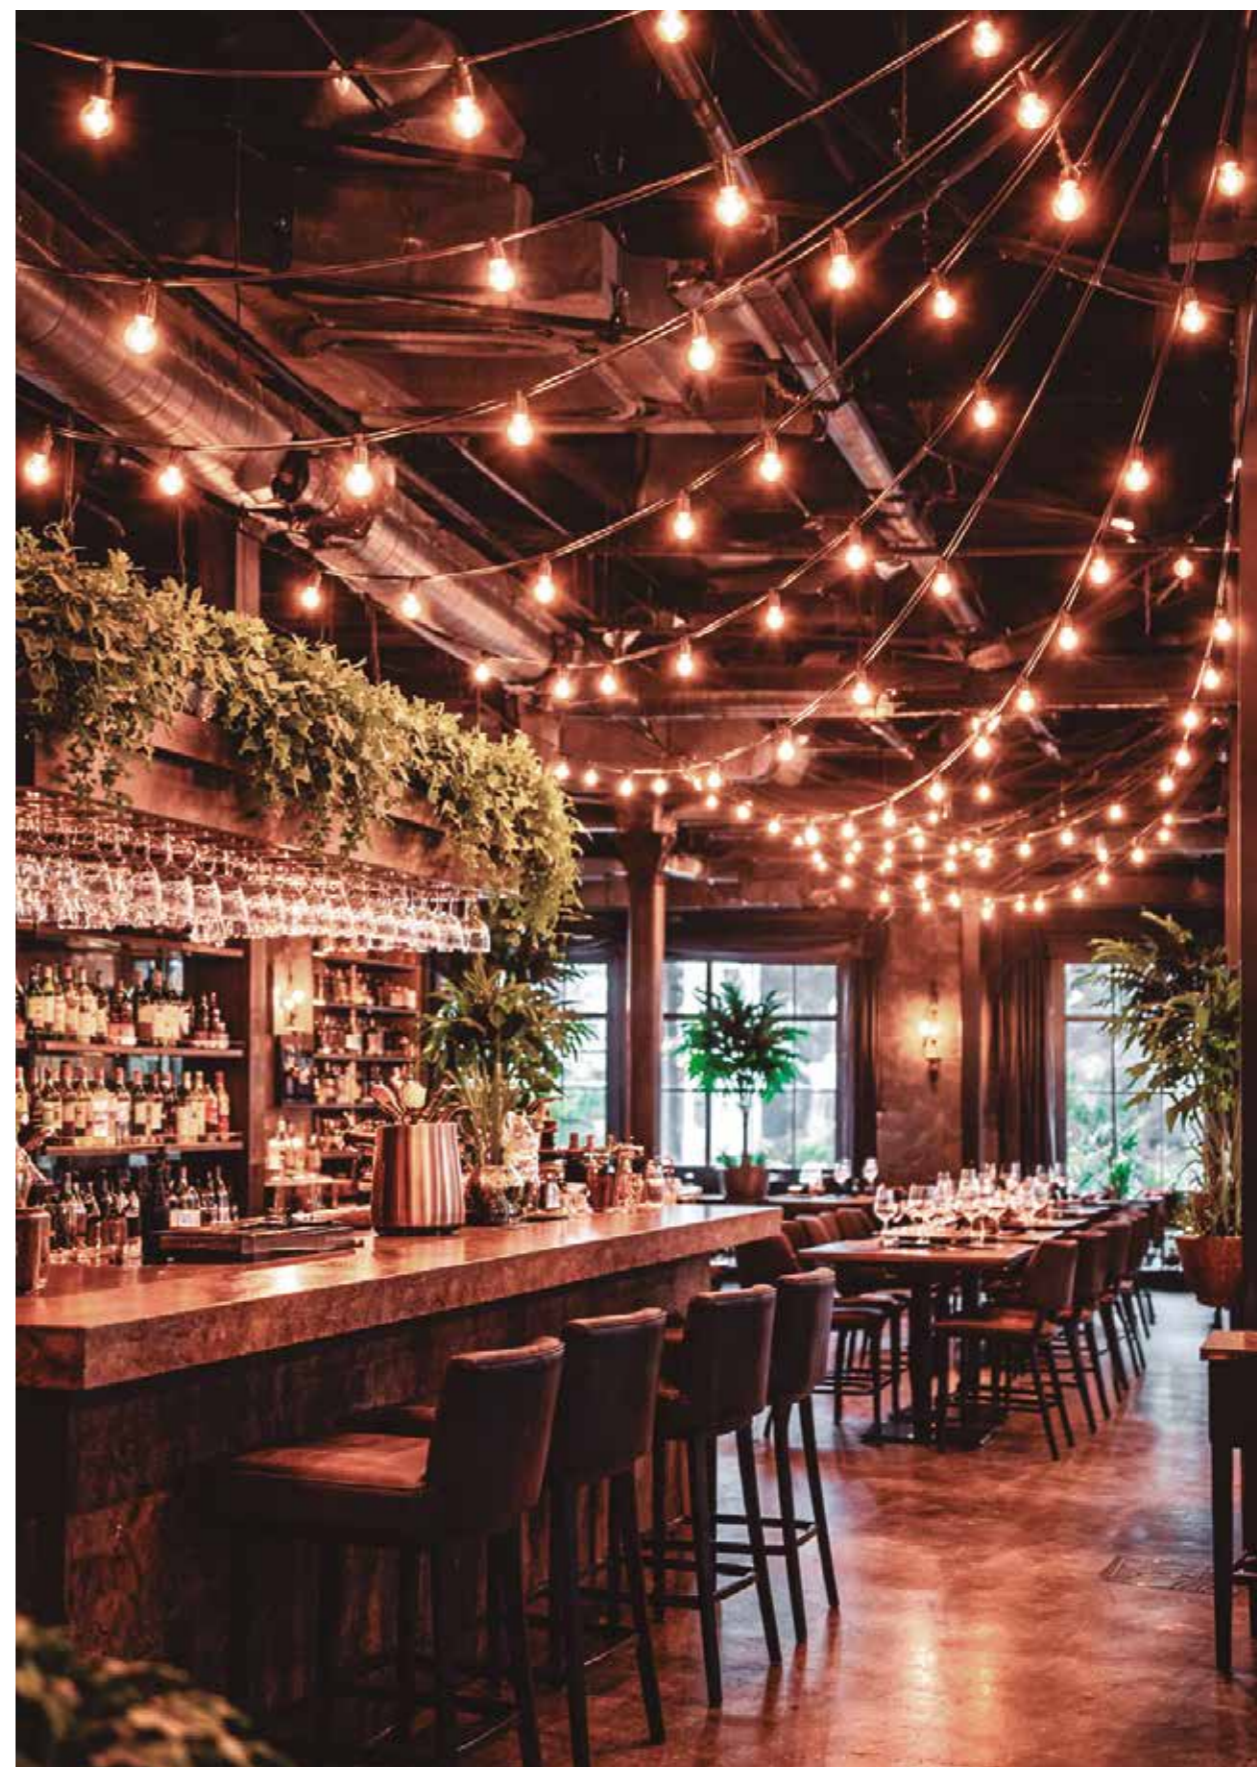

GUIRNALDA

Interior / Exterior

Cable inicial de 1.5 metros.
Potencia máx. portalámparas: 25W.
Diámetro exterior cable: 7mm.
Posibilidad de unión entre ellas hasta un máximo de 60m.
Compatible con bombilla E27.

Acabado

●
Negro

Longitud	Portalámparas	Ref.
5m	5 pcs.	989007
5m	10 pcs.	991673
10m	10 pcs.	989014
10m	20 pcs.	991659
15m	15 pcs.	989021
15m	30 pcs.	991918
20m	20 pcs.	989038
20m	40 pcs.	991666