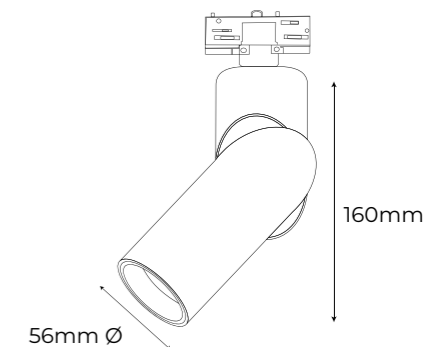

Portalámparas

Bombillas GU10 - 50mmø