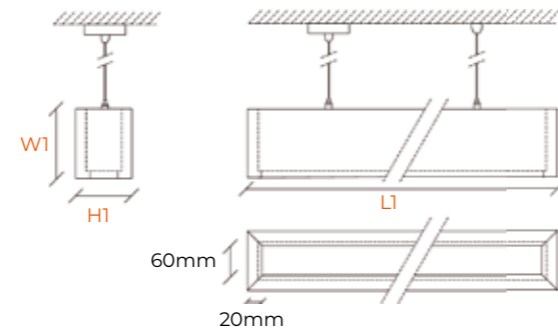

PROFILED WOOD

Temperaturas

Acabados

Material cuerpo

Aluminio + Madera

Difusor

Opal o microprismático

Fuente de luz

TRIDONIC TCI - L80B10 - Equipado con PCB

Vida útil LED

50.000h