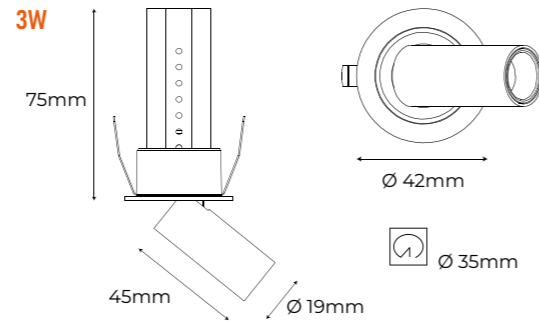

NANO PROJECT

Empotrable

Temperaturas

Acabados

Material

Fuente de luz

SAMSUNG LED - L70B50

Vida útil LED

30.000h

Regulación opcional

W	Flux	K	A°	○	●
3	180Lm	2700K	15°	204377	209747
3	180Lm	2700K	25°	204384	209754
3	180Lm	2700K	36°	204391	209761
3	180Lm	2700K	60°	204407	209778
3	180Lm	3000K	15°	204414	209785
3	180Lm	3000K	25°	204421	209792
3	180Lm	3000K	36°	204438	209808
3	180Lm	3000K	60°	204445	209815
8	480Lm	2700K	15°	209822	209907
8	480Lm	2700K	25°	209839	209914
8	480Lm	2700K	36°	209846	209921
8	480Lm	2700K	60°	209853	209938
8	480Lm	3000K	15°	209860	209945
8	480Lm	3000K	25°	209877	209952
8	480Lm	3000K	36°	209884	209969
8	480Lm	3000K	60°	209891	209976