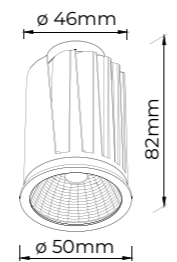

12W

Fuente de luz

LED COB - L80B10

Temperaturas (CCT)

Vida útil LED

50.000h

Material

Aluminio

Regulación

No regulable

W	Flux	K	A°	Ref.
8	765Lm	2700K-3000K-4000K	38°	203202
12	1020Lm	2700K-3000K-4000K	38°	203219