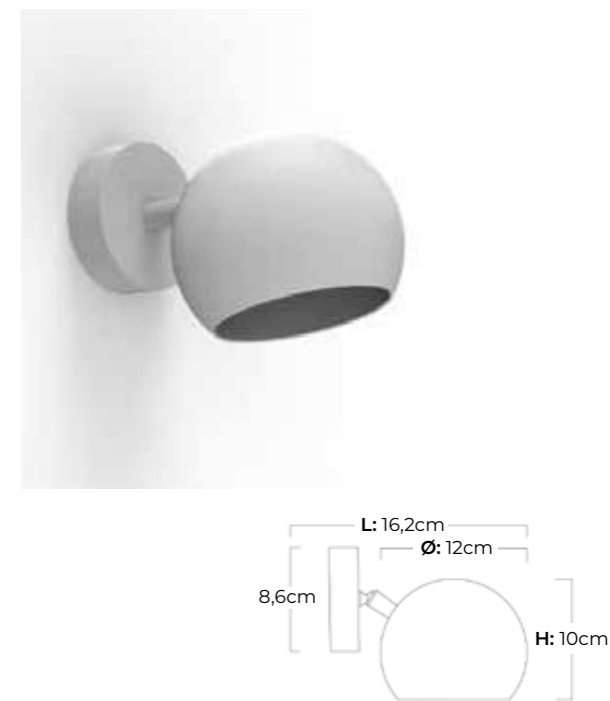

TALLIN

Aplique pared

Material

Acero

Potencia máxima

⚡ 60W

Portalámparas

🔌 Bombillas GU10 - 50mmø

	Color	Ref.
○	Blanco	998832
●	Negro	998849
●	Dorado	998856

Otros modelos disponibles fuera de catálogo.