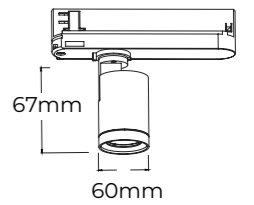

7W - 12W - 20W

HALLEY

Track System

Temperaturas

Acabados

Materiales

Fuente de luz

COB LED - L80B10

Vida útil LED

50.000h

Regulación opcional

W	Flux	K	A°	○	●
7	560Lm	2700K	20°	995084	995107
7	600Lm	3000K	20°	997446	997460
7	600Lm	4000K	20°	995091	995114
7	560Lm	2700K	40°	995008	995022
7	600Lm	3000K	40°	997453	997477
7	600Lm	4000K	40°	995015	995039
12	1050Lm	2700K	15°	995121	995145
12	1100Lm	3000K	15°	997385	997415
12	1100Lm	4000K	15°	995138	995152
12	1050Lm	2700K	24°	995169	995183
12	1100Lm	3000K	24°	997392	997422
12	1100Lm	4000K	24°	995176	995190
12	1050Lm	2700K	38°	995046	995060
12	1100Lm	3000K	38°	997408	997439
12	1100Lm	4000K	38°	995053	995077
20	1700Lm	3000K	15°	201987	202007
20	1700Lm	4000K	15°	201994	202014
20	1700Lm	3000K	24°	202021	202045
20	1700Lm	4000K	24°	202038	202052
20	1700Lm	3000K	36°	201680	201703
20	1700Lm	4000K	36°	201697	201710
20	1700Lm	3000K	60°	202069	202083
20	1700Lm	4000K	60°	202076	202090

7W

12W

20W