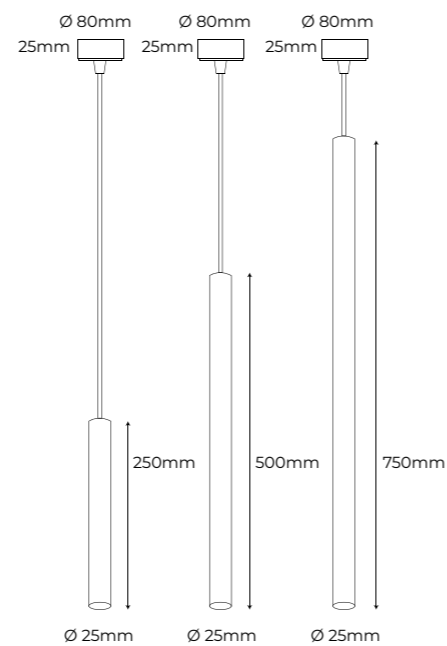

RIGEL MINI

Colgante

Temperatura

Otras temperaturas de color disponibles

Potencia - Lúmenes

5W - 500Lm

Acabados

- ☐ Blanco
- ☒ Negro
- ☐ Gris
- ☐ Cobre
- ☐ Dorado

Material

Aluminio

Fuente de luz

COB LED - L80B10

Vida útil LED

50.000h

Regulación

No regulable