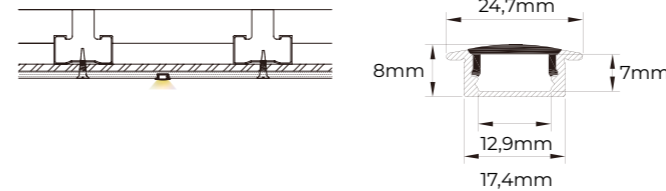

KIT
PERFIL SUPERFICIE 15mm

Aluminio | Perfil de 2 metros. Difusor + 2 tapas + 2 grapas.

ACABADOS

Aluminio	Lacado en blanco	Negro
A	B	N
200799	200805	200560

KIT
PERFIL EMPOTRAR 8mm

Aluminio | Perfil de 2 metros. Difusor + 2 tapas + 2 grapas.