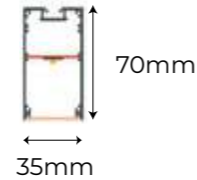

PROFILED SLIM Infinity

Temperaturas

Fuente de luz

OSRAM - L80B10

Acabados

Vida útil LED

50.000h