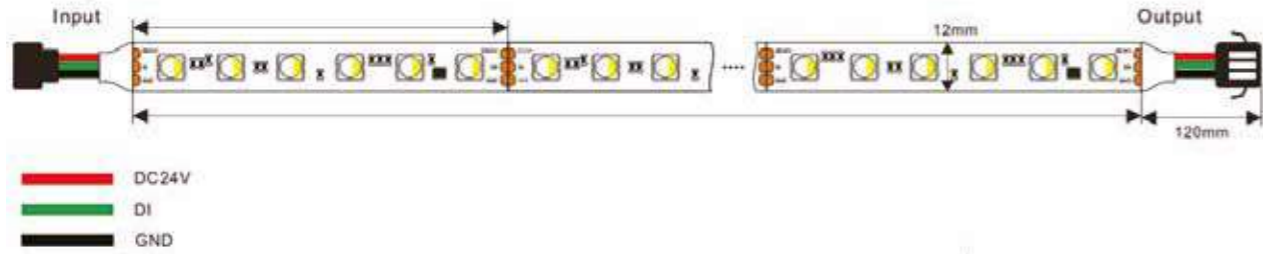

IP20/IP67 Tira LED - 24V

Nº Pixel

10 pixel / metro

Fuente de luz

SMD LED

Ancho

12mm - Rollos de 5 / 10 metros

Vida útil LED