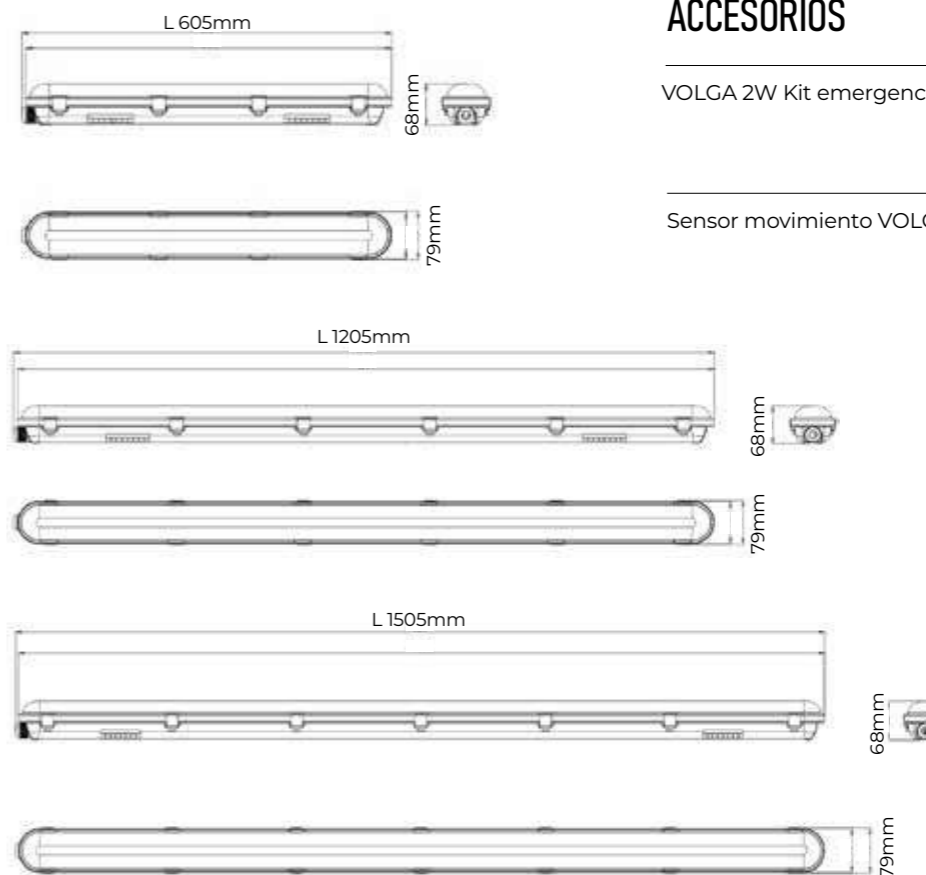

ACCESORIOS

VOLGA 2W Kit emergencia 3h 201154

Sensor movimiento VOLGA 203264