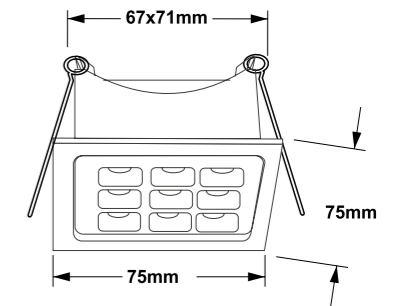

KUBIX NEW
Downlight

Temperatura	3000K
Acabado	Negro
Material	Aluminio AL
Fuente de luz	COB LED - L80B10
Vida útil LED	50.000h
Regulación opcional	DALI

KUBIX
4-LED

KUBIX LINE
5-LED

KUBIX BIG
9-LED

	n° LED	W	Flux	K	A°	Ref.
Kubix	4	7	560Lm	3000K	35°	210200
Kubix Line	5	8	680Lm	3000K	35°	210194
Kubix Big	9	14	1195Lm	3000K	35°	210217