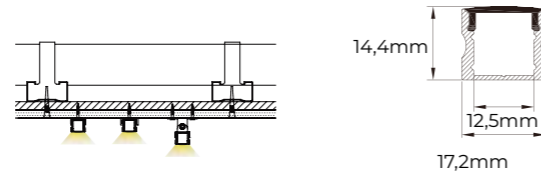

- A Ref. 998290 
- B Ref. 998757 
- N Ref. 200966 

Grapas de fijación perfil 8mm

Montaje a medida perfil + Tira LED

Ref. 0006

PERFIL SUPERFICIE 15mm

Aluminio | Difusor incluido

ACABADOS

Aluminio A	Lacado en blanco B	Negro N	
200898	200904	208894	1m
208818	208825	208535	2m
998238	998245	-	3m