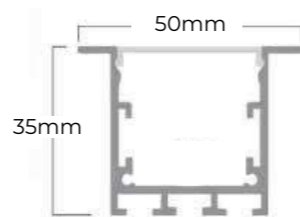

Otros tamaños, formas y colores disponibles bajo pedido.

ACCESORIOS

Anclaje empotrar techo 70x60
Ref. 993493

Kit emergencia 1h 30% lúmenes
Ref. 991901

MINI PROFILED

Empotrable - Driver externo

Temperaturas

Acabados