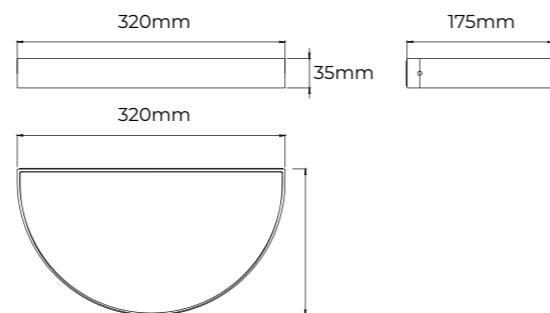

OLIVIA

Unidireccional

Temperaturas

Vida útil LED

35.000h

Material

Aluminio + Cristal

Regulación

No regulable

	Color	W	Flux	K	Ref.
A	Antracita	15	2000Lm	3000K	3830.679
A	Antracita	15	2100Lm	4000K	3830.669
P	Plata	15	2100Lm	4000K	3830.664