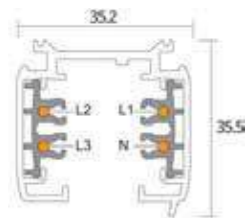

CARRIL TRIFÁSICO SUPERFICIE O SUSPENSIÓN

Track System

Acabados

- ☐ Blanco
- ☒ Negro

Material

- Aluminio
- AL

Tensión nominal por circuito

220-240Vac 50/60Hz

cm	☐	☒
100	200034	200027
200	200058	200041
300	200072	200065

ACCESORIOS

- Alimentación derecha

  ☐ 200119   ☒ 200102
- Alimentación izquierda

  ☐ 200096   ☒ 200089
- Unión lineal con contactos

  ☐ 200133   ☒ 200126
- Unión lineal sin contactos

  ☐ 200157   ☒ 200140
- Alimentación central y unión lineal

  ☐ 200171   ☒ 200164
- Unión en "L" Izquierda

  ☐ 200195   ☒ 200188
- Unión en "L" Derecha

  ☐ 200218   ☒ 200201
- Unión en "T" izquierda exterior

  ☐ 200232   ☒ 200225
- Unión en "T" izquierda interior

  ☐ 200256   ☒ 200249
- Unión en "T" derecha exterior

  ☐ 200270   ☒ 200263
- Unión en "T" derecha interior

  ☐ 200294   ☒ 200287
- Unión flexible

  ☐ 200522   ☒ 200515
- Unión en "T" derecho interior / exterior intercambiable

  ☐ 203417   ☒ 203424
- Unión en "T" izquierdo interior / exterior intercambiable

  ☐ 203431   ☒ 203448
- Unión en cruz

  ☐ 200317   ☒ 200300
- Tapa cierre

  ☐ 996258   ☒ 996265
- Kit suspensión cable acero-tensor sobre carril | 5m

  ☐ 996159   ☒ 996166
- Fijación directa a techo

  ☐ 996173   ☒ 996180
- Adaptador Schuko carril

  ☐ 998702   ☒ 998719
- Adaptador electromecánico para carril

  ☐ 998689   ☒ 998696