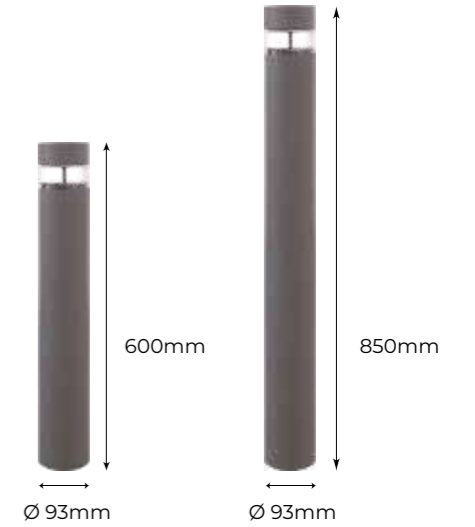

MATCH

Temperaturas

Material

Aluminio + Policarbonato

Vida útil LED

35.000h

Regulación

No regulable

	Color	W	Flux	K	L	Ref.
N	Negro	11.5	1900Lm	3000K	600mm	4331.673
P	Plata	11.5	1900Lm	3000K	600mm	4331.674
A	Antracita	11.5	1900Lm	3000K	600mm	4331.679
N	Negro	11.5	1900Lm	4000K	600mm	4331.663
P	Plata	11.5	1900Lm	4000K	600mm	4331.664
A	Antracita	11.5	1900Lm	4000K	600mm	4331.669
N	Negro	11.5	1900Lm	3000K	850mm	4330.673
P	Plata	11.5	1900Lm	3000K	850mm	4330.674
A	Antracita	11.5	1900Lm	3000K	850mm	4330.679
N	Negro	11.5	1900Lm	4000K	850mm	4330.663
P	Plata	11.5	1900Lm	4000K	850mm	4330.664
A	Antracita	11.5	1900Lm	4000K	850mm	4330.669

Accesorio para poste Ref. TR 43