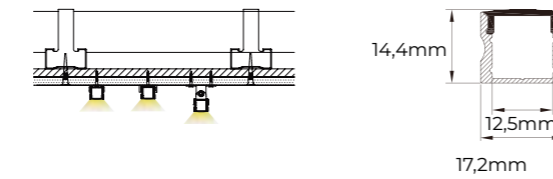

KIT
PERFIL SUPERFICIE 15mm

Aluminio | Perfil de 2 metros. Difusor + 2 tapas + 2 grapas.