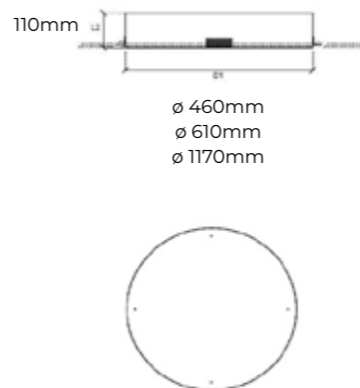

Otros tamaños y colores disponibles bajo pedido.

ACCESORIOS

Florón + cable suspensión | 2.5m (Blanco)

Ref. 995831

Florón + cable suspensión a medida (Blanco)

Ref. 999358

LUNA

Empotrable