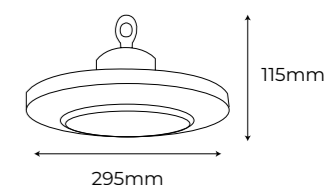

W	Flux	K	A°	Ref.
150	22500Lm	3000K	120°	202854
150	22500Lm	4000K	90°	997200
150	22500Lm	4000K	120°	997217
150	22500Lm	5000K	90°	997262
150	22500Lm	5000K	120°	997279