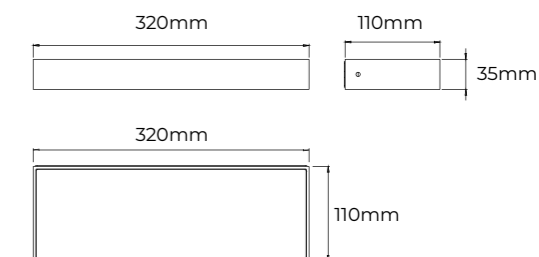

DORA

Bidireccional

Temperaturas

Vida útil LED

35.000h

Material

Aluminio + Cristal

Regulación

No regulable

	Color	W	Flux	K	Ref.
P	Plata	15	2000Lm	3000K	3822.674
A	Antracita	15	2000Lm	3000K	3822.679
P	Plata	15	2100Lm	4000K	3822.664
A	Antracita	15	2100Lm	4000K	3822.669