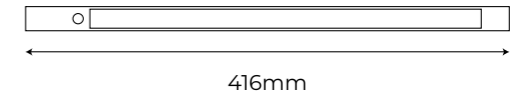

Temperaturas

Acabado

Materiales