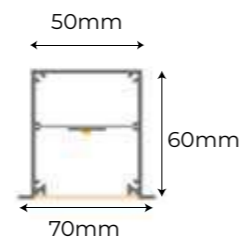

PROFILED

Empotrable

Temperaturas

Acabados

Material cuerpo

Difusor

Opal o microprismático

Fuente de luz

TRIDONIC TCI - L80B10

Vida útil LED

50.000h

Regulación opcional