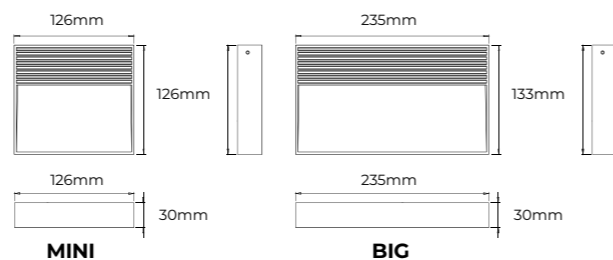

LID WALL

Temperaturas

Vida útil LED

35.000h

Material

Aluminio + Cristal

Regulación

No regulable

MINI	Color	W	Flux	K	Ref.
P	Plata	5	580Lm	4000K	3873.664
A	Antracita	5	580Lm	4000K	3873.669

BIG	Color	W	Flux	K	Ref.
P	Plata	13	1410Lm	3000K	3870.674
A	Antracita	13	1510Lm	3000K	3870.679
P	Plata	13	1410Lm	4000K	3870.664
A	Antracita	13	1510Lm	4000K	3870.669