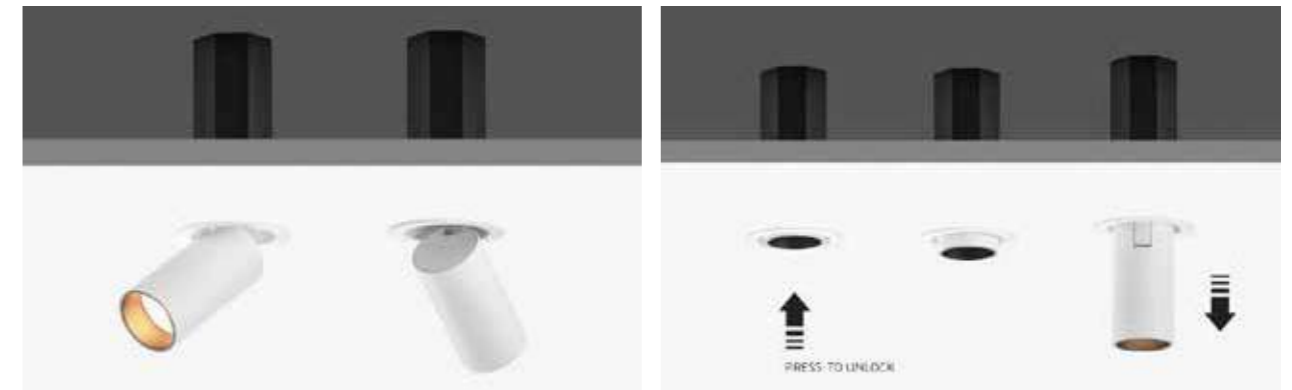

NANO PROJECT

Empotrable

Temperaturas

Acabados

Material

Fuente de luz

SAMSUNG LED - L70B50

Vida útil LED

30.000h

Regulación opcional

W	Flux	K	A°	○	●
3	180Lm	2700K	15°	204377	209747
3	180Lm	2700K	25°	204384	209754
3	180Lm	2700K	36°	204391	209761
3	180Lm	2700K	60°	204407	209778
3	180Lm	3000K	15°	204414	209785
3	180Lm	3000K	25°	204421	209792
3	180Lm	3000K	36°	204438	209808
3	180Lm	3000K	60°	204445	209815
8	480Lm	2700K	15°	209822	209907
8	480Lm	2700K	25°	209839	209914
8	480Lm	2700K	36°	209846	209921
8	480Lm	2700K	60°	209853	209938
8	480Lm	3000K	15°	209860	209945
8	480Lm	3000K	25°	209877	209952
8	480Lm	3000K	36°	209884	209969
8	480Lm	3000K	60°	209891	209976