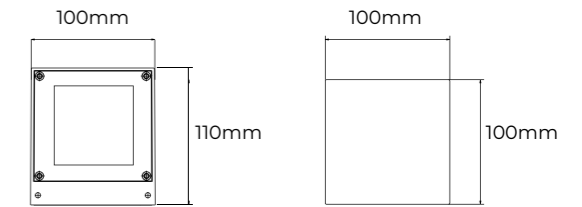

DM3 10°/70°

Bidireccional

Temperaturas

Vida útil LED

35.000h

Material

Aluminio + Cristal

Regulación

No regulable

	Color	W	Flux	K	Ref.
Ⓟ	Blanco	2 x 4	2 x 510Lm	3000K	4033.672
Ⓝ	Negro	2 x 4	2 x 510Lm	3000K	4033.673
Ⓟ	Plata	2 x 4	2 x 510Lm	3000K	4033.674
Ⓐ	Antracita	2 x 4	2 x 510Lm	3000K	4033.679
Ⓟ	Blanco	2 x 4	2 x 510Lm	4000K	4033.662
Ⓝ	Negro	2 x 4	2 x 510Lm	4000K	4033.663
Ⓟ	Plata	2 x 4	2 x 510Lm	4000K	4033.664
Ⓐ	Antracita	2 x 4	2 x 510Lm	4000K	4033.669