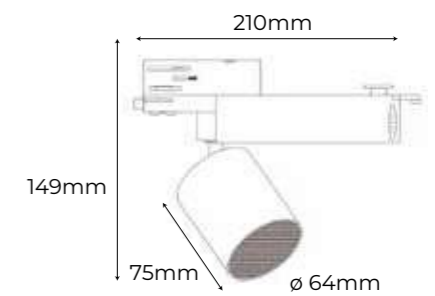

Potencia

10W
⚡