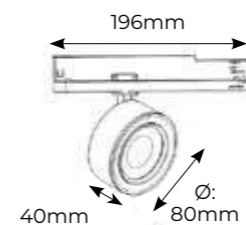

Regulación opcional

W	Flux	K	A°	○	●
20	1450Lm	3000K	15° > 45°	997965	997989
20	1450Lm	4000K	15° > 45°	997972	997996
30	2800Lm	3000K	15° > 45°	-	998023
30	2900Lm	4000K	15° > 45°	-	998030

20W