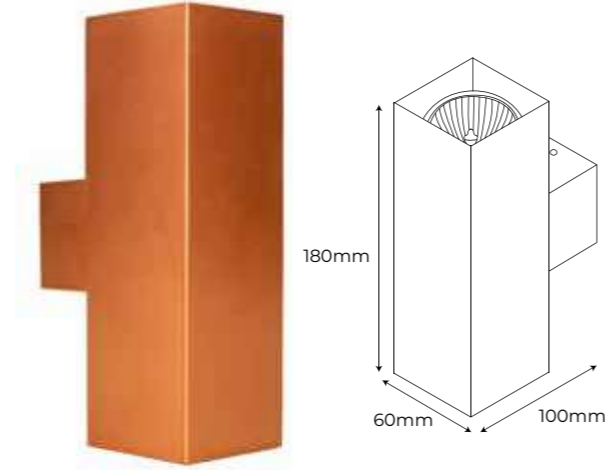

Aluminio

Potencia máxima

60W

Portalámparas

Bombillas GU10 - 50mmø

Color	Ref.
○	Blanco 209662
●	Negro 209655

CAIRO

Aplique pared