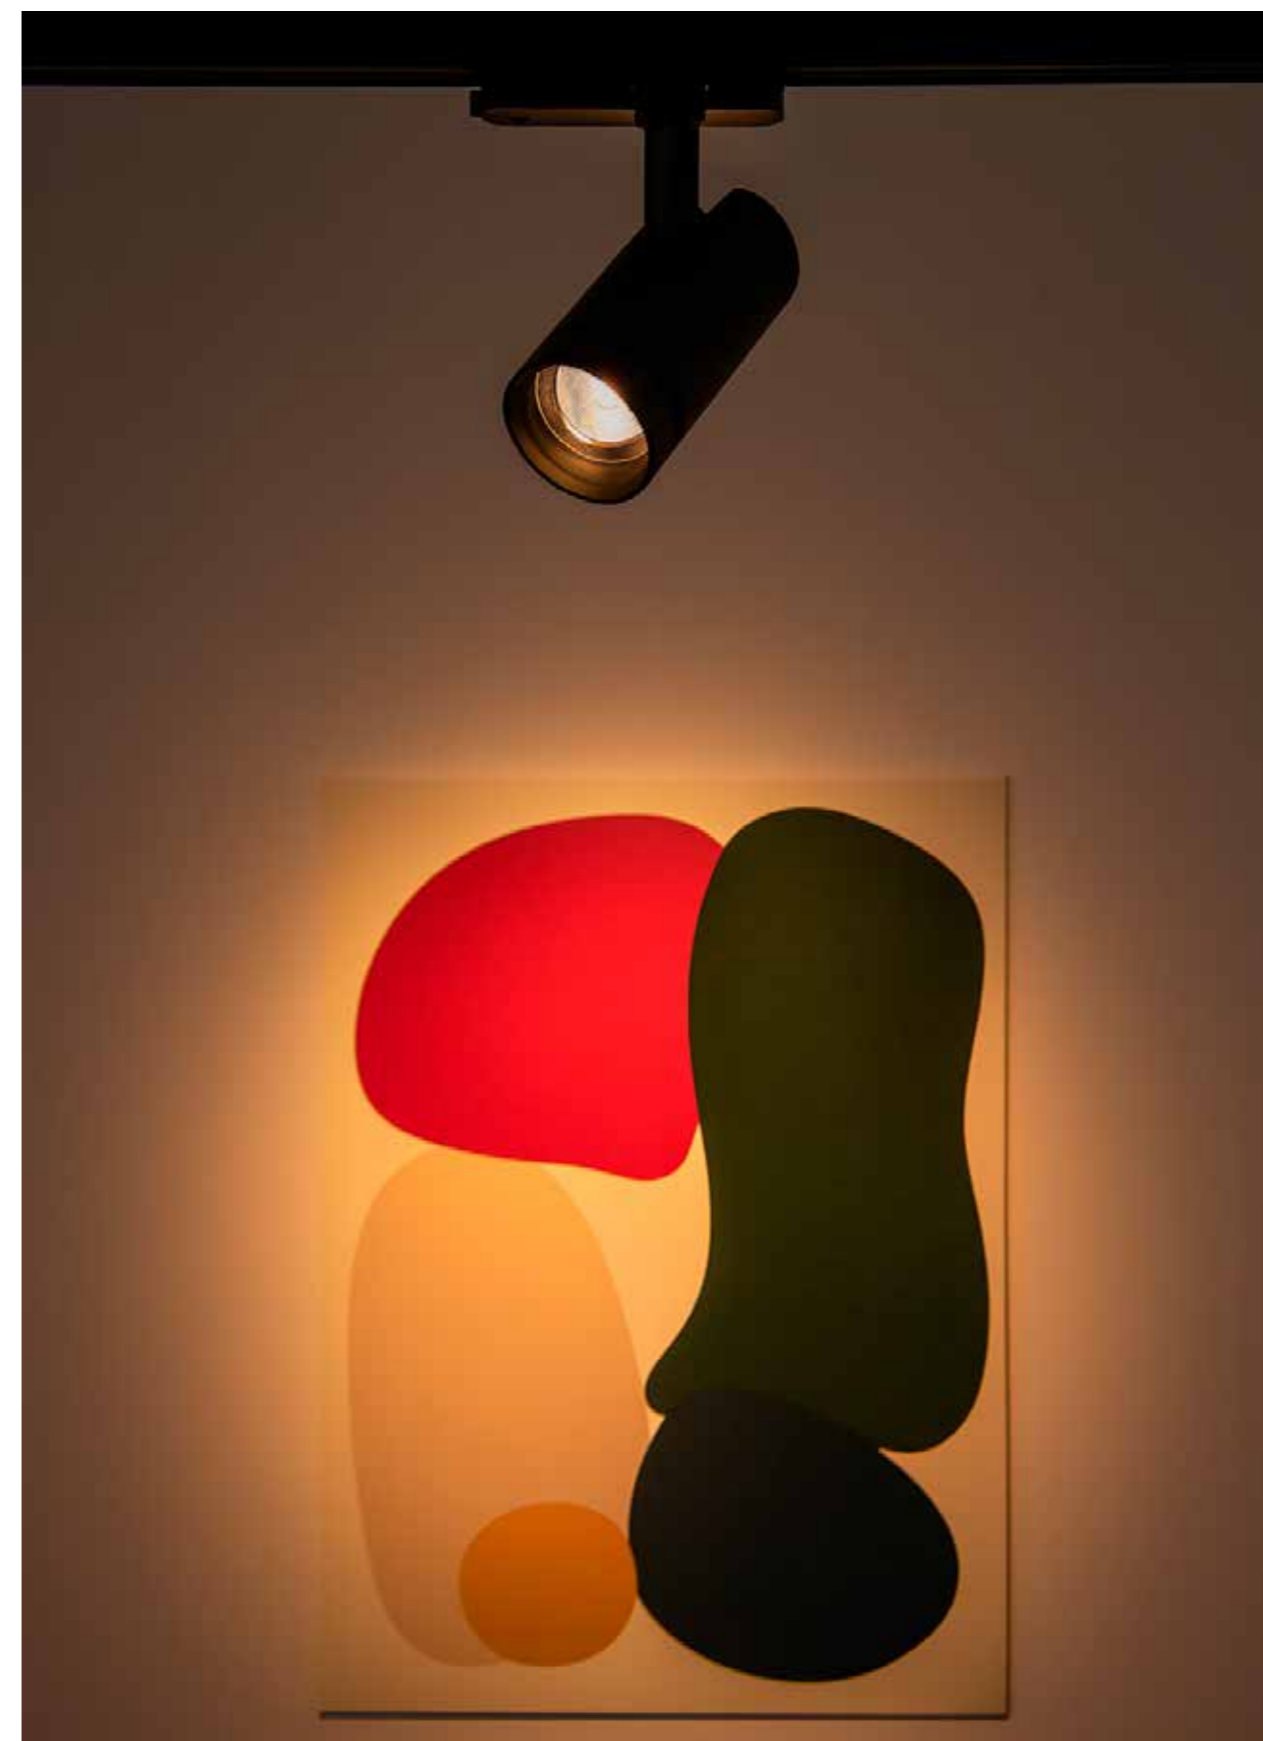

Materiales

Fuente de luz

COB LED - L80B10

Vida útil LED

50.000h

Regulación opcional

W	Flux	K	A°	●	○
32	3000Lm	2700K-3000K-4000K	20°-60°	210033	210040

20W-30W