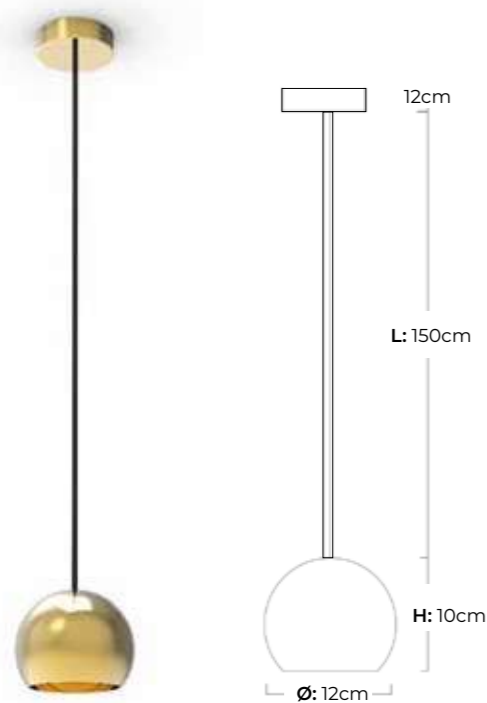

TALLIN

Colgante

Material

Acero + cable textil

Potencia máxima

⚡ 60W

Portalámparas

🔌 Bombillas GU10 - 50mmø

	Color	Ref.
○	Blanco	997620
●	Negro	997637
●	Dorado	997644

Otros modelos disponibles fuera de catálogo.
*Suspensión medidas especiales consultar