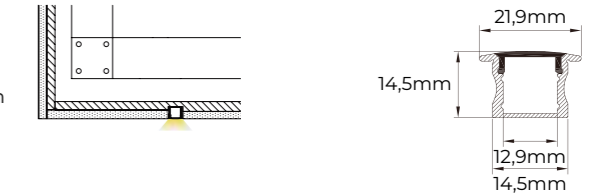

KIT
PERFIL EMPOTRAR 15mm

Aluminio | Perfil de 2 metros. Difusor + 2 tapas + 2 grapas.

ACABADOS

Aluminio	Lacado en blanco	Negro
A	B	N
200812	200829	201048