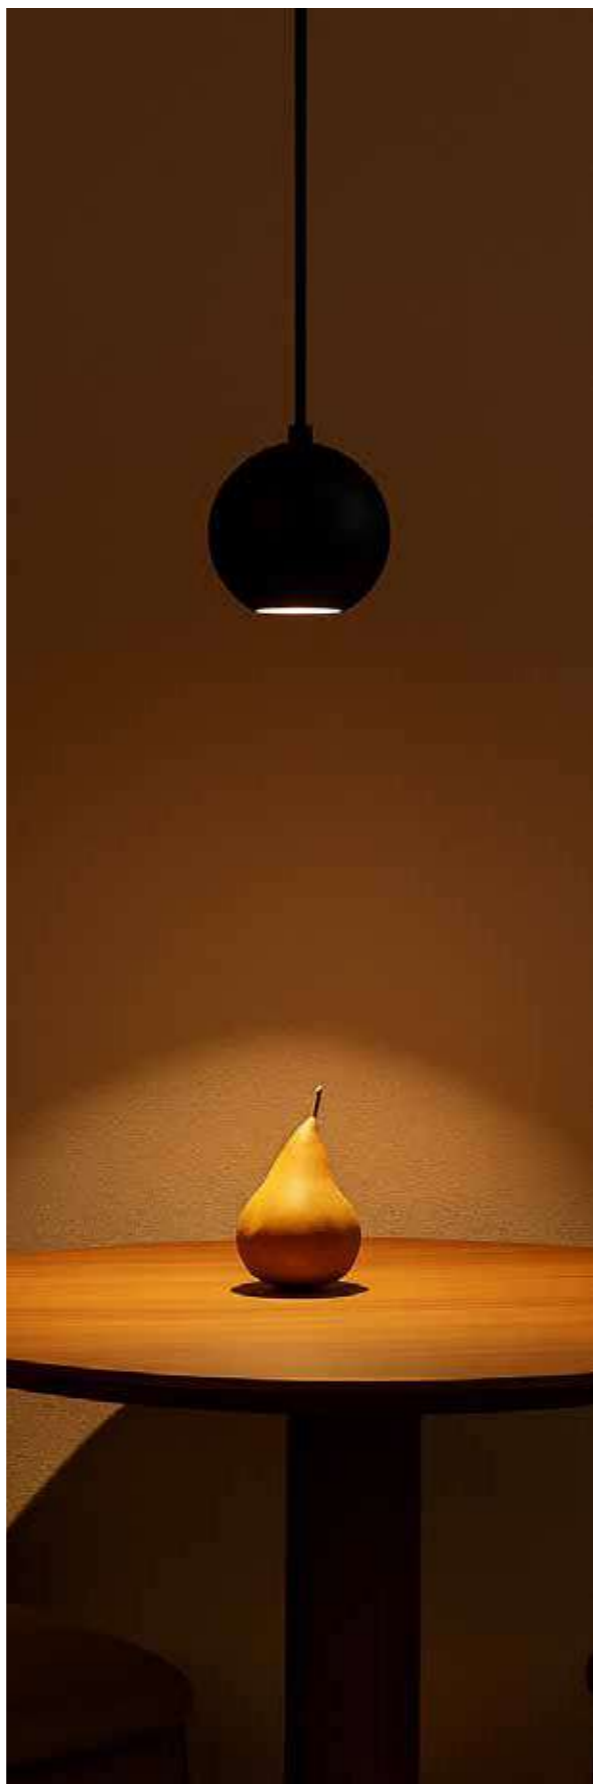

TALLIN

Superficie