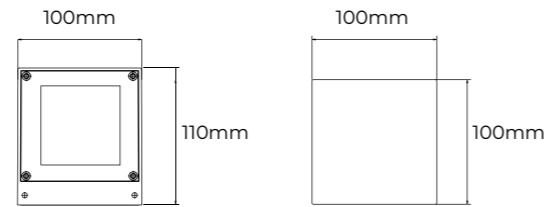

DM3 70°/70°

Bidireccional

Temperaturas

Vida útil LED

35.000h

Material

Aluminio + Cristal

Regulación

No regulable

	Color	W	Flux	K	Ref.
Ⓟ	Blanco	2 x 4	2 x 510Lm	3000K	4032.672
Ⓝ	Negro	2 x 4	2 x 510Lm	3000K	4032.673
Ⓟ	Plata	2 x 4	2 x 510Lm	3000K	4032.674
Ⓐ	Antracita	2 x 4	2 x 510Lm	3000K	4032.679
Ⓟ	Blanco	2 x 4	2 x 510Lm	4000K	4032.662
Ⓝ	Negro	2 x 4	2 x 510Lm	4000K	4032.663
Ⓟ	Plata	2 x 4	2 x 510Lm	4000K	4032.664
Ⓐ	Antracita	2 x 4	2 x 510Lm	4000K	4032.669