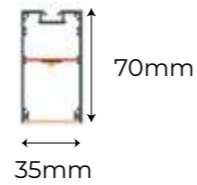

PROFILED SLIM Opal

Difusor

Opal

Temperaturas

Acabados

Material

Aluminio

Fuente de luz

OSRAM - L80B10

Vida útil LED

50.000h