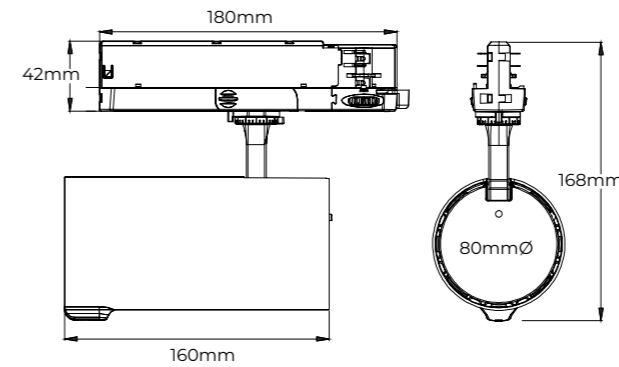

W	Flux	A°	○	●
30	2300Lm	24°	209297	209303