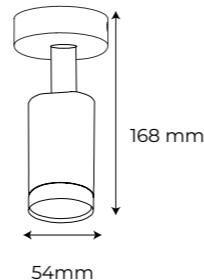

HUBBLE

TRACK SYSTEM

992175 992168

SEMIEMPOTRABLE

992717 992724

SUPERFICIE

992670 992687

Acabados

Potencia máxima

50W
⚡

Materiales

Portalámparas

Bombillas GU10
💡

SPEAKER

Track System

Bluetooth®

Ref.
210095

Acabado

Bluetooth®

Versión 5.4 | >10m libre de obstáculos

Materiales

Señal frecuencia

12db

Potencia

10W
⚡