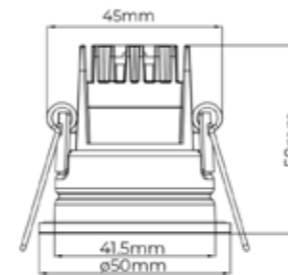

LED COB - L70B50

Vida útil LED

30.000h

Regulación opcional

MINI

W	Flux	K	A°	Ref.
5	400Lm	2700K - 3000K - 4000K	40°	999853

BIG

W	Flux	K	A°	Ref.
10	800Lm	2700K - 3000K - 4000K	40°	999860