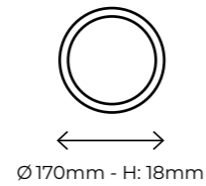

12W

DOWNLIGHT BASIC

Empotrable

Temperaturas

Fuente de luz

SMD LED - L80B10

Acabados

Vida útil LED

12.000h

Material

Termoplástico

Regulación

No regulable

W	Flux	K	○	●
12	900Lm	3000K	202700	989847
12	900Lm	4000K	202717	989854
12	910Lm	6500K	201314	989861

18W