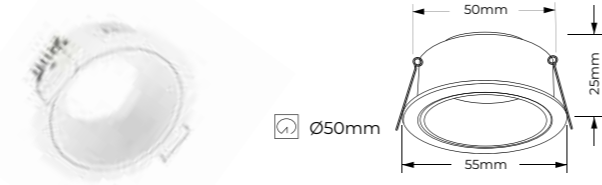

TRIMLESS
MÓDULO VEGA / ACCESORIOS DICROICA

Aro fijo

Material Aluminio

- Blanco - 203547
- Negro - 203554

MINI
35mmφ - ACCESORIOS DICROICA

Aro fijo empotrable circular

Material Aluminio

- Blanco - 207750
- Negro - 207804