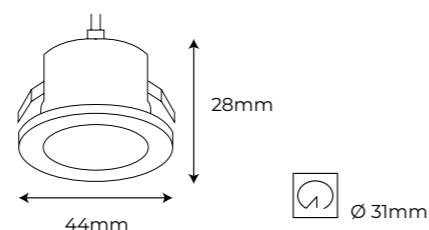

MINI SPOT

Temperaturas

Acabado

Material

Termoplástico

Fuente de luz

LED - L70B20

Vida útil LED

20.000h

Regulación

No regulable