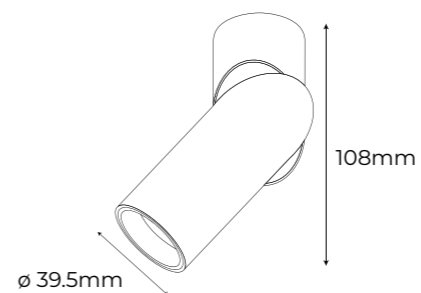

Kit de fijación a techo incluido. Otros tamaños, formas y colores disponibles bajo pedido.

JUNO FLEX NANO

Proyector superficie

Acabados

Blanco
 Negro

Material

Aluminio
AL

Potencia máxima