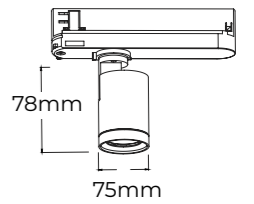

7W - 12W - 20W

HALLEY

Track System

Temperaturas

Acabados

Materiales

Fuente de luz

COB LED - L80B10

Vida útil LED

50.000h

Regulación opcional

W	Flux	K	A°	○	●
7	560Lm	2700K	20°	995084	995107
7	600Lm	3000K	20°	997446	997460
7	600Lm	4000K	20°	995091	995114
7	560Lm	2700K	40°	995008	995022
7	600Lm	3000K	40°	997453	997477
7	600Lm	4000K	40°	995015	995039
12	1050Lm	2700K	15°	995121	995145
12	1100Lm	3000K	15°	997385	997415
12	1100Lm	4000K	15°	995138	995152
12	1050Lm	2700K	24°	995169	995183
12	1100Lm	3000K	24°	997392	997422
12	1100Lm	4000K	24°	995176	995190
12	1050Lm	2700K	38°	995046	995060
12	1100Lm	3000K	38°	997408	997439
12	1100Lm	4000K	38°	995053	995077
20	1700Lm	3000K	15°	201987	202007
20	1700Lm	4000K	15°	201994	202014
20	1700Lm	3000K	24°	202021	202045
20	1700Lm	4000K	24°	202038	202052
20	1700Lm	3000K	36°	201680	201703
20	1700Lm	4000K	36°	201697	201710
20	1700Lm	3000K	60°	202069	202083
20	1700Lm	4000K	60°	202076	202090

7W

12W

20W