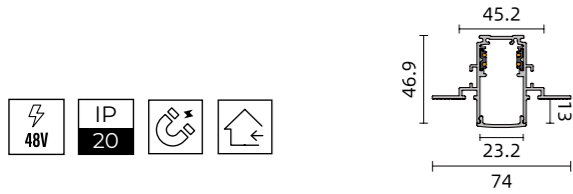

CARRIL EMPOTRAR

Track System 48V

Acabados

- ☐ Blanco
- ☐ Negro

Material

Aluminio

Tensión nominal por circuito

48V / 15A

cm	☐	☐
100cm	202908	202267
200cm	202915	202274
300cm	202922	202281