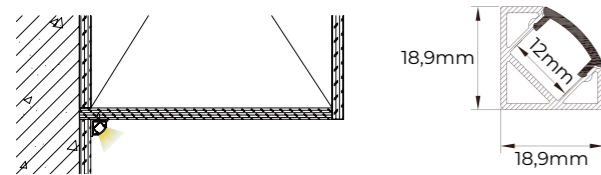

PERFIL ANGULAR 19mm

Aluminio | Difusor incluido

ACABADOS

Aluminio A	Lacado en blanco B	Negro N	
200935	200942	208917	1m
208856	208863	208559	2m
998276	998283	-	3m

ACCESORIOS

Tapas finales perfil 19mm (x1 ud.)

- A Ref. 998313
- B Ref. 998344
- N Ref. 201024

Grapas de fijación perfil 19mm

Ref. 998375

Montaje a medida perfil + Tira LED

Ref. 0006