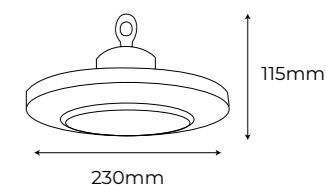

Vida útil LED

50.000h

Regulación

1-10V & PMW

Lira de sujeción

100W - 230mm - Ref. 997309

150W - 295mm - Ref. 997316

200W - 350m - Ref. 997323