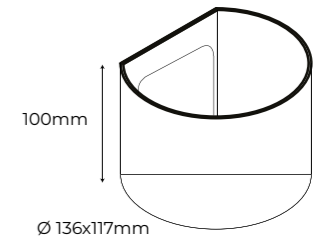

Vida útil LED

50.000h

Regulación

No regulable

W	Flux	K	<input type="radio"/>	<input checked="" type="radio"/>
2 x3W	150Lm	3000K	204339	204346

LIGHTROUND

Aplique pared

Temperatura