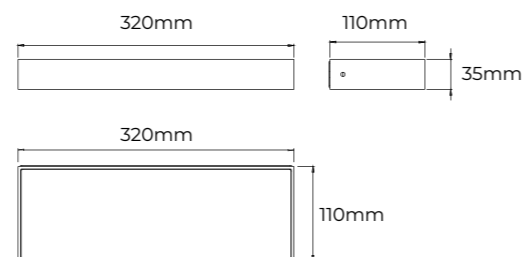

DORA

Unidireccional

Temperaturas

Vida útil LED

35.000h

Material

Aluminio + Cristal

Regulación

No regulable

	Color	W	Flux	K	Ref.
P	Plata	15	2000Lm	3000K	3820.674
A	Antracita	15	2000Lm	3000K	3820.679
B	Blanco	15	2100Lm	4000K	3820.662
P	Plata	15	2100Lm	4000K	3820.664
A	Antracita	15	2100Lm	4000K	3820.669