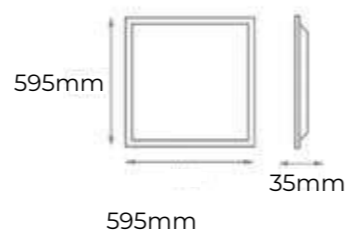

BACKLIT BASIC

Panel LED

Temperaturas

Acabados

Material

Fuente de luz

PCB - L80B10

Vida útil LED

20.000h

Regulación opcional