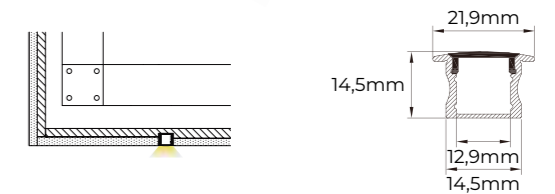

Grapas de fijación perfil 8mm

Montaje a medida perfil + Tira LED

Ref. 0006

PERFIL EMPOTRAR 15mm

Aluminio | Difusor incluido

ACABADOS

Aluminio A	Lacado en blanco B	Negro N	
200911	200928	208900	1m
208832	208849	208542	2m
998252	998269	-	3m