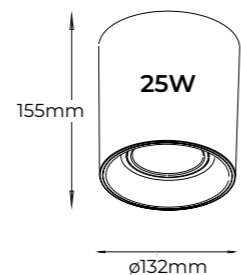

60W
⚡

Portalámparas

Bombillas GU10 - 50mmø

203301

203318

JUNO

Proyector superficie / colgante

Óptica de 20° bajo pedido