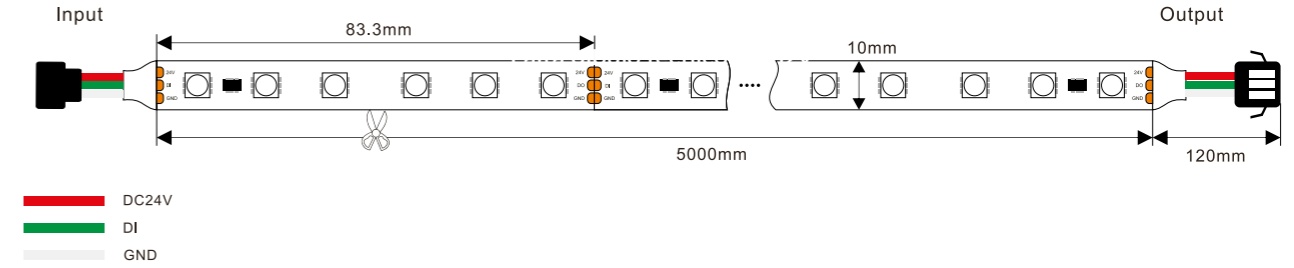

IP20/IP67 Tira LED - 24V

Nº Pixel

12 pixel / metro

Fuente de luz

SMD LED

Ancho

10mm - Rollos de 5 / 10 metros

Vida útil LED