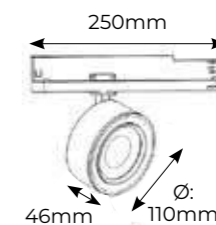

20W - 30W

SATURN

Track System

Temperaturas

Acabados

Materiales

Fuente de luz

COB LED - L80B10

Vida útil LED

50.000h

Regulación opcional

W	Flux	K	A°	○	●
20	1450Lm	3000K	15° > 45°	997965	997989
20	1450Lm	4000K	15° > 45°	997972	997996
30	2800Lm	3000K	15° > 45°	-	998023
30	2900Lm	4000K	15° > 45°	-	998030

20W

30W