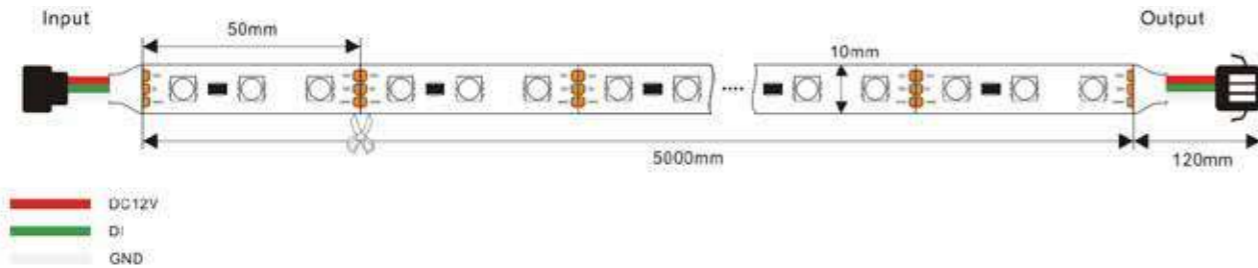

IP20/IP67 Tira LED - 12V

Nº Pixel

10 pixel / metro

Fuente de luz

SMD LED

Ancho

10mm - Rollos de 5 / 10 metros

Vida útil LED