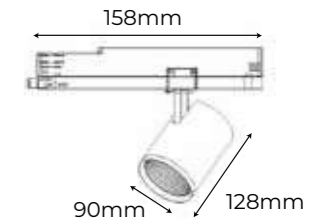

20W-30W

POLARIS SHORT

Track System

Temperaturas

Acabados

Materiales

Fuente de luz

COB LED - L80B10

Vida útil LED

50.000h
⌚

Regulación opcional

W	Flux	K	A°	○	●
20	1800Lm	2700K	15°	208009	208047
20	1800Lm	3000K	15°	201741	201765
20	1800Lm	4000K	15°	201758	201772
20	1800Lm	2700K	24°	208016	208054
20	1800Lm	3000K	24°	201789	201802
20	1800Lm	4000K	24°	201796	201819
20	1800Lm	2700K	36°	208023	208061
20	1800Lm	3000K	36°	201642	201666
20	1800Lm	4000K	36°	201659	201673
20	1800Lm	2700K	60°	208030	208078
20	1800Lm	3000K	60°	201826	201840
20	1800Lm	4000K	60°	201833	201857
30	2850Lm	2700K	15°	208085	208122
30	2850Lm	3000K	15°	201871	201895
30	2850Lm	4000K	15°	201888	201901
30	2850Lm	2700K	24°	208092	208139
30	2850Lm	3000K	24°	201918	999785
30	2850Lm	4000K	24°	201925	201932
30	2850Lm	2700K	36°	208108	208146
30	2850Lm	3000K	36°	201611	201864
30	2850Lm	4000K	36°	201628	201635
30	2850Lm	2700K	60°	208115	208153
30	2850Lm	3000K	60°	201949	201963
30	2850Lm	4000K	60°	201956	201970

20W

30W