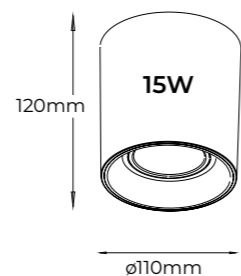

60W
⚡

Portalámparas

Bombillas GU10 - 50mmø

203301

203318

JUNO

Proyector superficie / colgante

Óptica de 20° bajo pedido