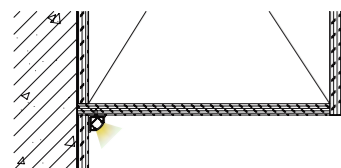

KIT
PERFIL ANGULAR 19mm

Aluminio | Perfil de 2 metros. Difusor + 2 tapas + 2 grapas.