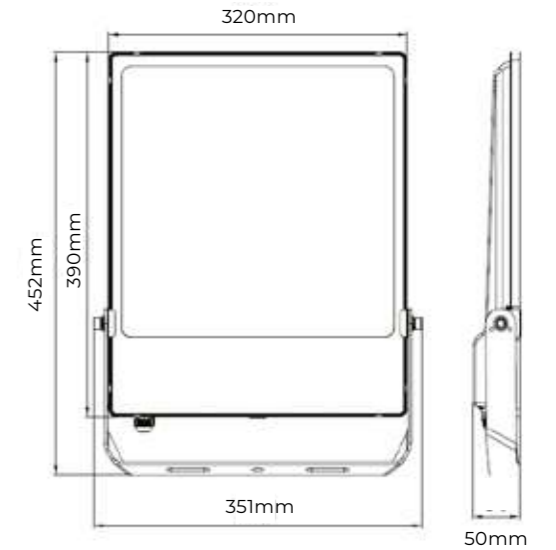

200W
PROYECTOR **NEW**
PRO CCT

Temperaturas (CTT)

Acabado

Material

Aluminio + cristal

Fuente de luz

SMD LED - L80B10

Vida útil LED

Regulación

W	Flux	K	Ref.
100 - 150 - 200	18000Lm - 27000Lm - 36000Lm	3000K - 4000K - 5000K	211313