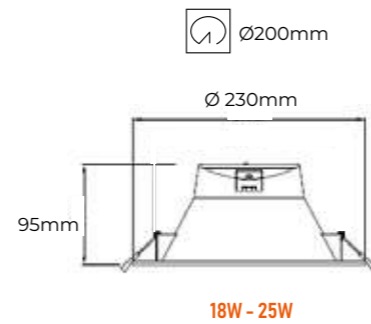

SPICA CCT

Downlight Empotrable

Temperaturas (CCT)

Fuente de luz

SMD LED - L80B10

Acabado

○
Blanco

Vida útil LED

12.000h
⌚

Material

Termoplástico
TP

Regulación

✖ No regulable

W	Flux	K	Ref.
10	860Lm	3000K-4000K-6000K	998962
18	1550Lm	3000K-4000K-6000K	998979
25	2130Lm	3000K-4000K-6000K	998986

12W - 18W