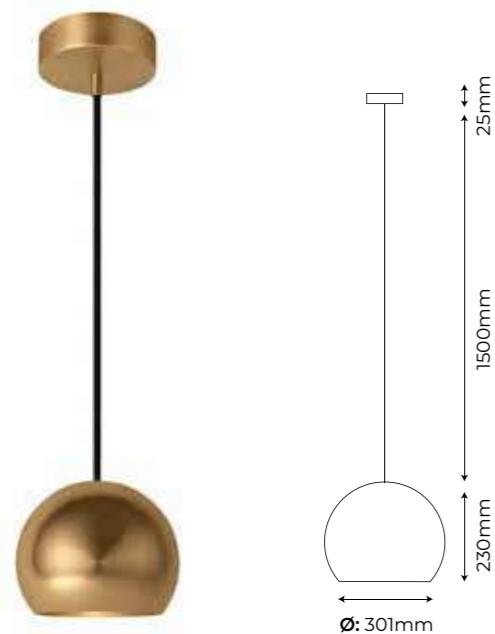

	Color	Ref.
○	Blanco	998832
●	Negro	998849
●	Dorado	998856

Otros modelos disponibles fuera de catálogo.

VENECIA

Colgante

Material

Aluminio

Potencia máxima

⚡ 60W