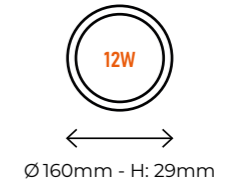

Superficie

Temperaturas

Fuente de luz

SMD LED - L80B10

Acabado

○
Blanco

Vida útil LED

12.000h
⌚