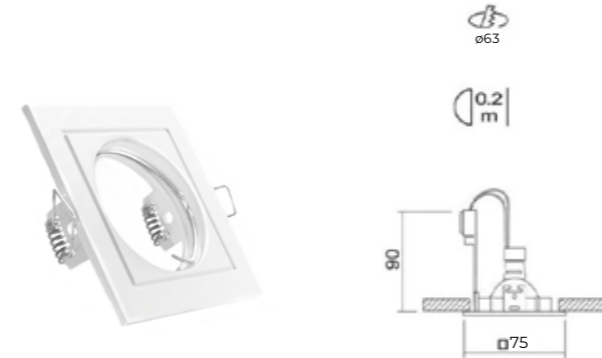

Aro fijo empotrable cuadrado

Material Aluminio

- Blanco - 901405