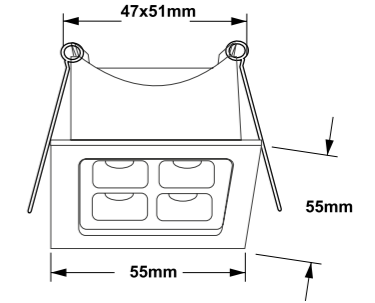

KUBIX
4-LED