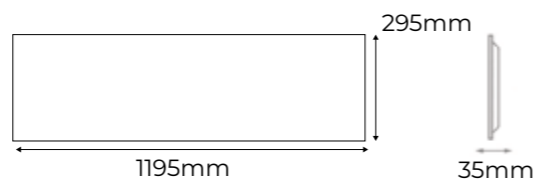

BACKLIT BASIC

Panel LED

Temperaturas

Acabados

Material

Fuente de luz

PCB - L80B10

Vida útil LED

20.000h

Regulación opcional