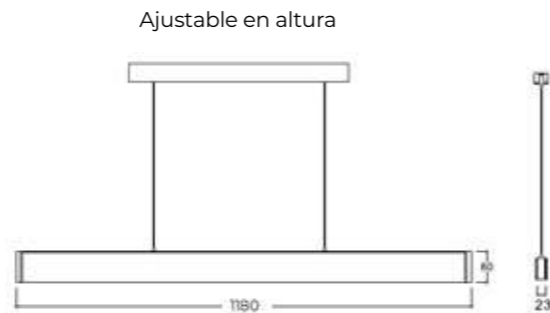

PROFILED

PROFILED NANO CCT NEW Infinity

Luz directa / indirecta

Vista superior

Vista inferior

Motion sensor

Regulador de luz

Fuente de luz