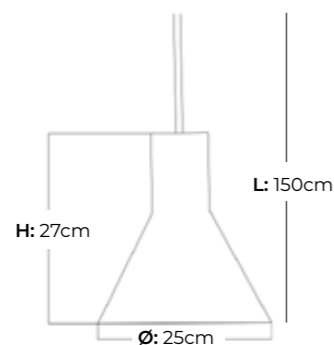

FIRENZE M

Colgante