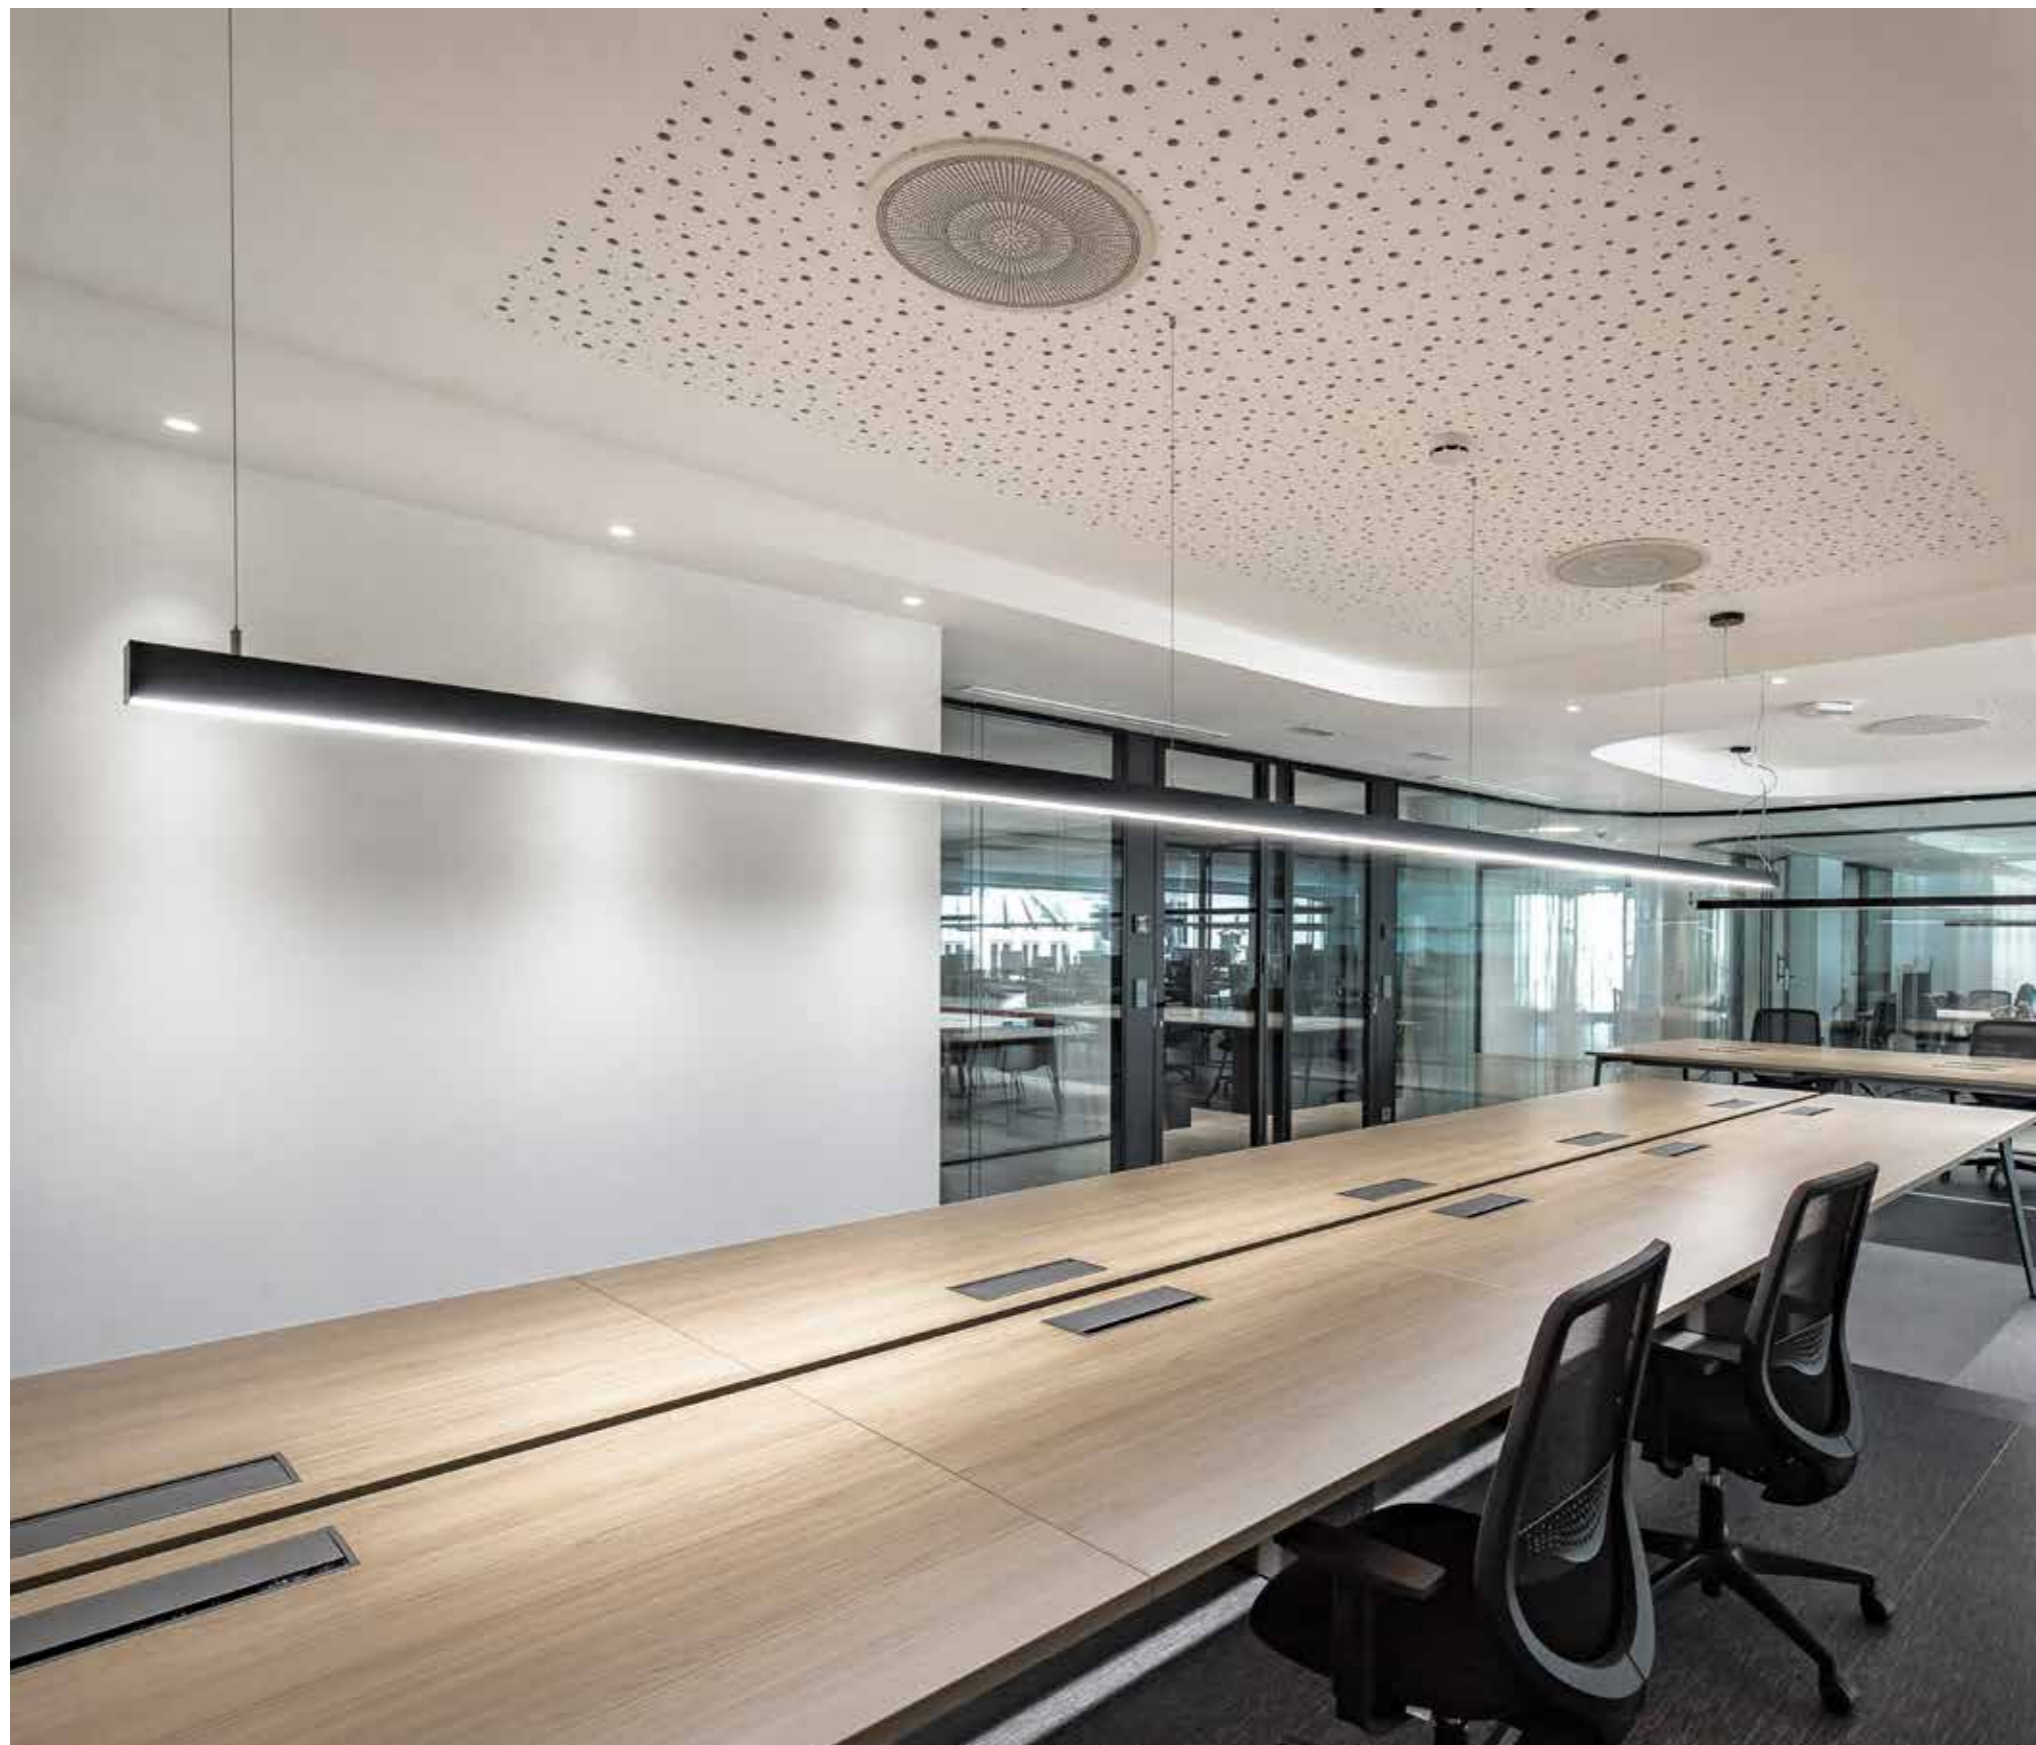

Firenze
258

Milan
260

Vilna
261

VIDA ÚTIL DEL PRODUCTO LED

La duración individual de un LED se define como el número de horas de funcionamiento hasta que deja de emitir luz. Cuando hablamos de la vida de un conjunto de LEDs, distinguimos dos conceptos: