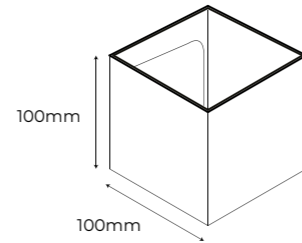

Potencia - Lúmenes

1W - 230Lm
⚡

Regulación

⚡ No regulable

Acabados

Color	Ref.
○	Blanco 204971
●	Negro 204964
●	Plata 204988
●	Cobre 204995
●	Dorado 205008

LIGHTBOX

Aplique pared