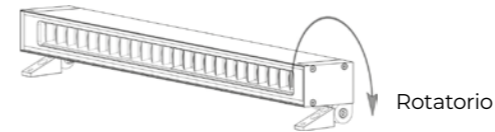

PATH HT

Superficie

Temperaturas

Vida útil LED

35.000h

Material

Aluminio + Cristal

Regulación