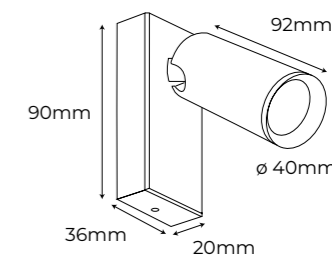

QATAR NEW
 Aplique pared

Material

Aluminio

Portalámparas

Bombillas GU10 - 35mmø

Potencia máxima

7W

Color