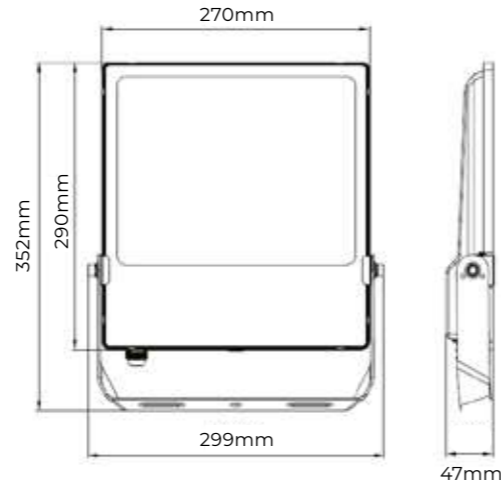

100W
PROYECTOR **NEW**
PRO CCT

Temperaturas (CTT)

Acabado

Material

Aluminio + cristal

Fuente de luz

SMD LED - L80B10

Vida útil LED

Regulación

W	Flux	K	Ref.
50 - 75 - 100	9000Lm - 13500Lm - 18000Lm	3000K - 4000K - 5000K	211306