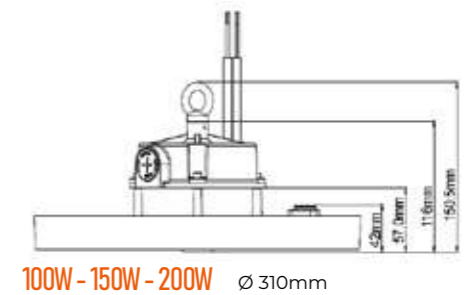

KOMPACT PRO CCT NEW

Campana industrial

Temperaturas (CTT)

Fuente de luz

SMD LED

Acabado

● Negro

Vida útil LED

50.000h

Materiales

Aluminio

Policarbonato

Regulación

⤴ 1-10V & PWM

W	Flux	K	A°	Ref.
60 - 80 - 100	10200Lm-13600Lm-17000Lm	3000K - 4000K - 5000K	70° - 90° - 110°	211320
100 - 150 - 200	17000Lm-25500Lm-34000Lm	3000K - 4000K - 5000K	70° - 90° - 110°	211337