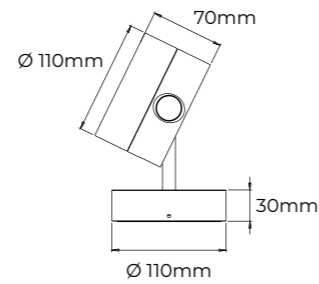

GLAM

Temperaturas

Vida útil LED

35.000h

Material

Aluminio + Termoplástico

Regulación

No regulable

	Color	W	Flux	K	Ref.
	Negro	8.4	1060Lm	3000K	3850.67.383
	Negro	8.4	1120Lm	4000K	3850.66.383

ACCESORIOS

Piqueta acero inoxidable

Ref. PQ50

Caja de conexión IP67 con driver 350 mA / 500 mA / 750 mA con 2 polos, para 3 cables de Ø 4+9,5 mm

Ref. CN24

Driver Glam - 700mA (1 a 2 luminarias)

Ref. D50