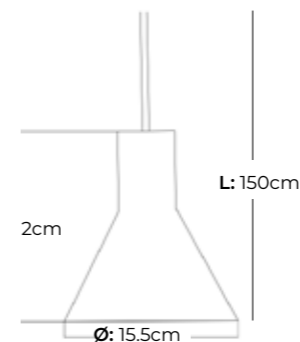

FIRENZE S

Colgante