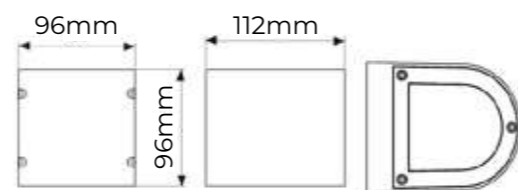

AMOS MINI 70° / 70°

Bidireccional

Temperaturas

Vida útil LED

35.000h

Material

Aluminio + Cristal

Regulación

No regulable

	Color	W	Flux	K	Ref.
P	Plata	2 x 4	2 x 510Lm	3000K	8092.674
A	Antracita	2 x 4	2 x 510Lm	3000K	8092.679
P	Plata	2 x 4	2 x 510Lm	4000K	8092.664
A	Antracita	2 x 4	2 x 510Lm	4000K	8092.669