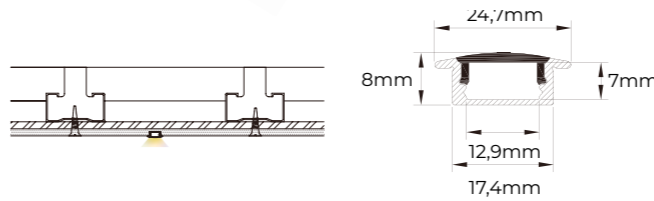

ACCESORIOS

Tapas finales perfil 15mm (x1 ud.)

- A Ref. 998306 
- B Ref. 998337 
- N Ref. 200973 

Grapas de fijación perfil 15mm

Montaje a medida perfil + Tira LED

Ref. 0006

PERFIL EMPOTRAR 8mm

Aluminio | Difusor incluido