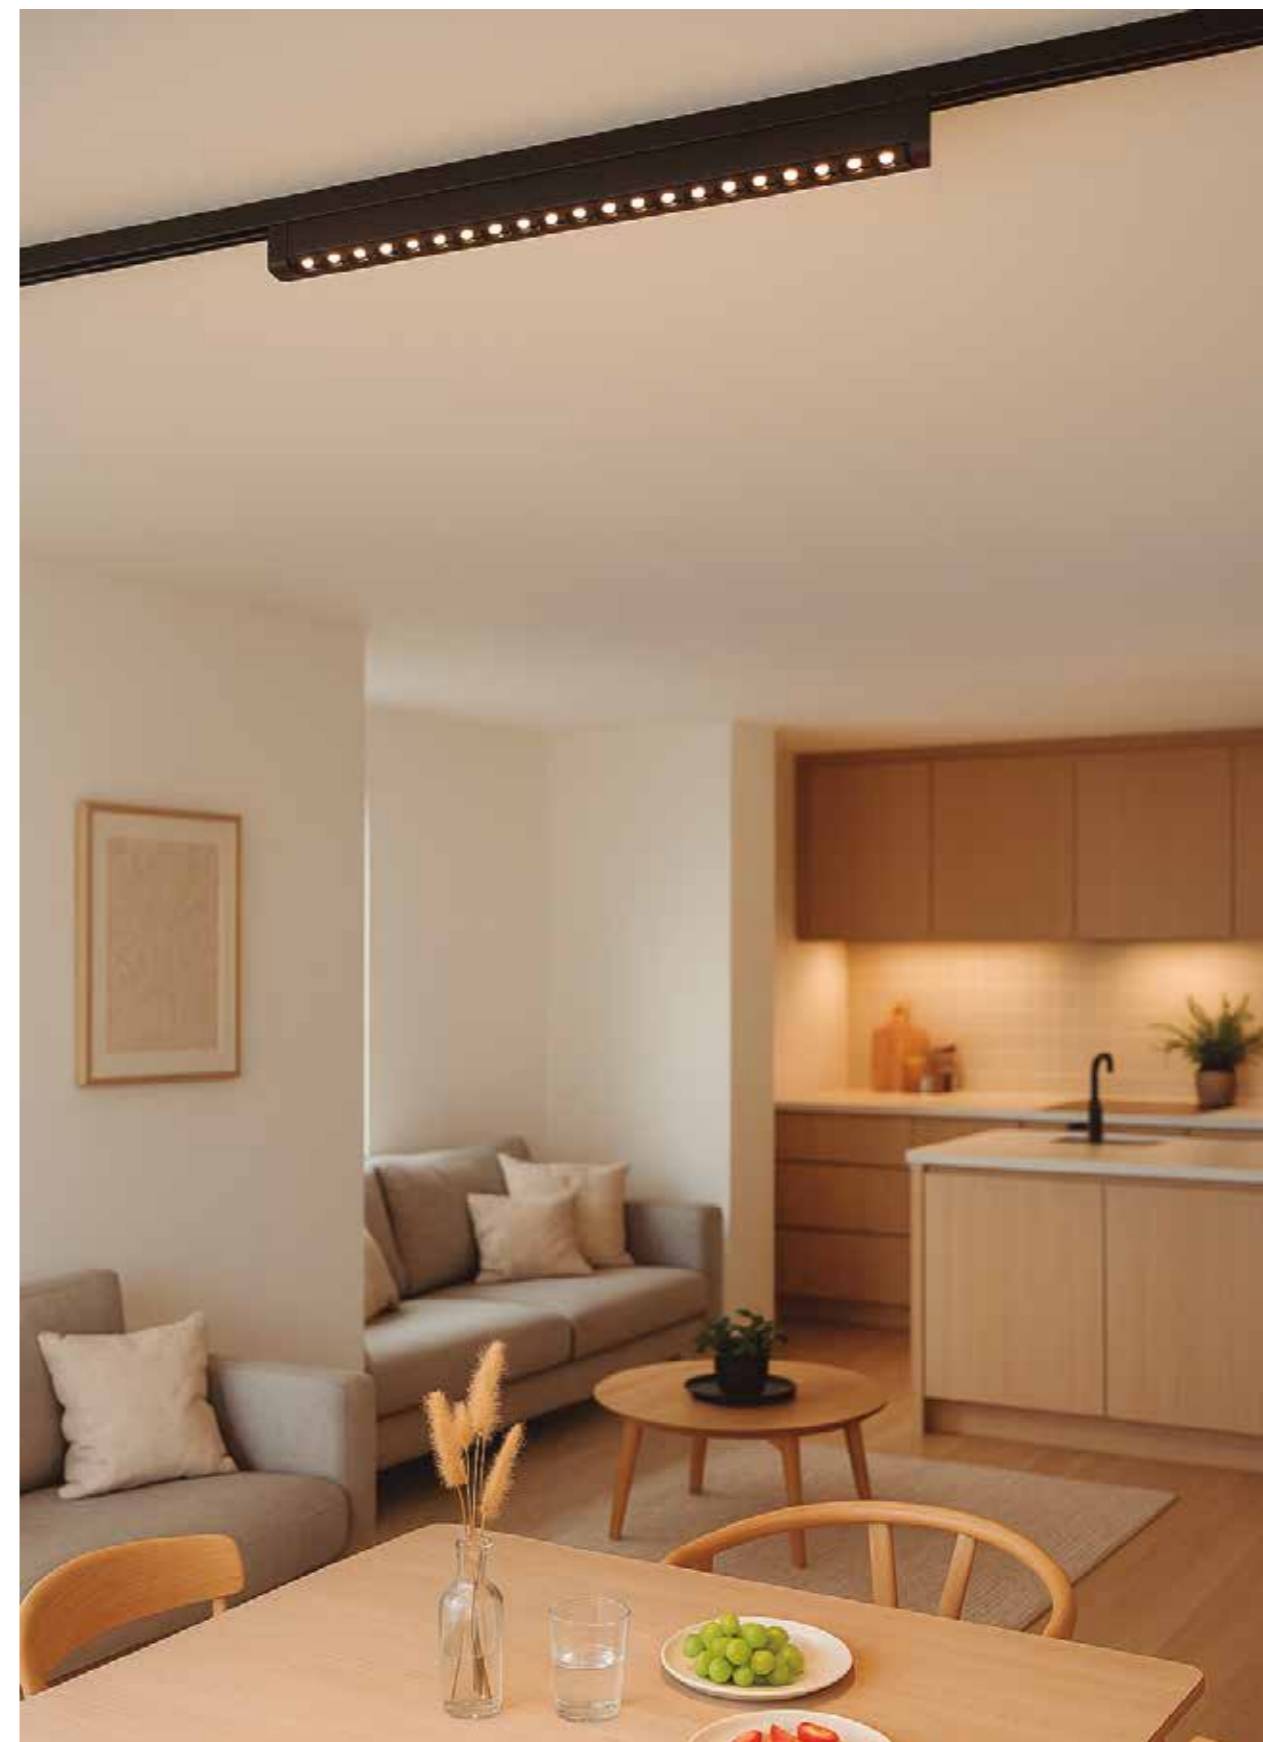

Materiales

Regulación

W	Flux	K	A°	Ref.
18	1500Lm	2700K	38°	206050
18	1500Lm	3000K	38°	201215
18	1500Lm	4000K	38°	202694