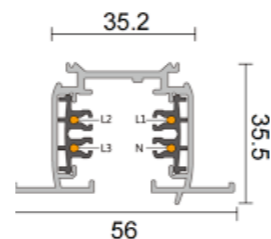

CARRIL TRIFÁSICO EMPOTRAR

Track System