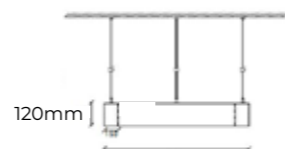

Temperaturas

Material

Aluminio

Difusor

Opalizado

Fuente de luz

PCB by OSRAM / TRIDONIC - L80B10

Vida útil LED

50.000h

Regulación opcional

CASAMBI