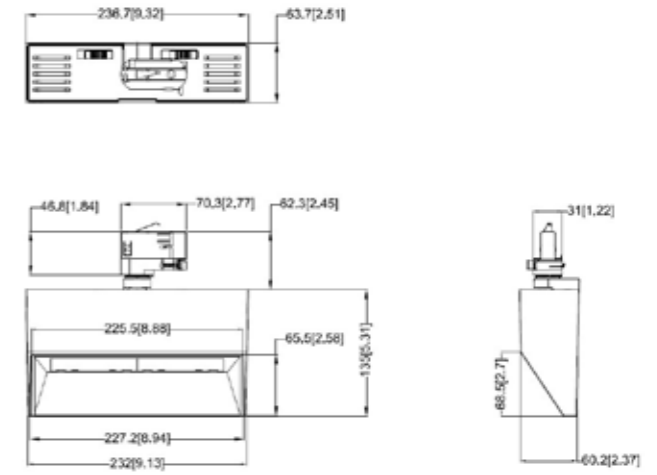

WALLWASHER CCT

Track System

Temperaturas (CCT)

Fuente de luz

COB LED - L80B10

Acabados

Vida útil LED

50.000h

Materiales

Aluminio

Regulación opcional

W	Flux	K	A°	○	●
30-40-50	5000Lm	3000K-3500K-4000K	60° > 90°	209730	210132