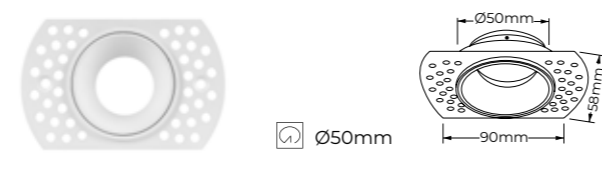

MINI TRIMLESS
35mmφ - ACCESORIOS DICROICA

Aro fijo

Material Aluminio

- Blanco - 207811
- Negro - 207828