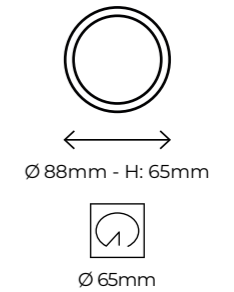

DOWNLIGHT COB

Basculante

Temperaturas

Acabado

Material

Fuente de luz

LED COB - L80B10

Vida útil LED

Regulación

W	Flux	K	Ref.
9	810Lm	3000K	986938
9	810Lm	4000K	986945