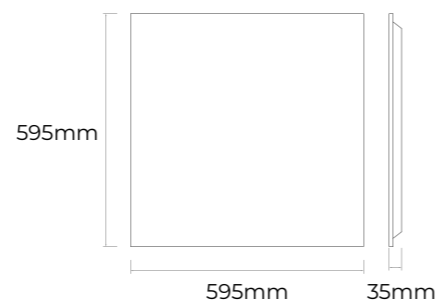

BACKLIT

Panel LED

Temperaturas

Acabados

Material

Fuente de luz

PCB - L80B10

Vida útil LED

45.000h

Regulación opcional