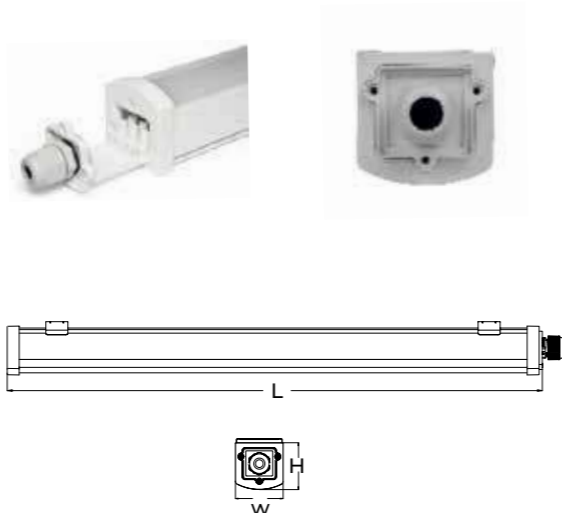

HYDRA

Luminaria Estanca