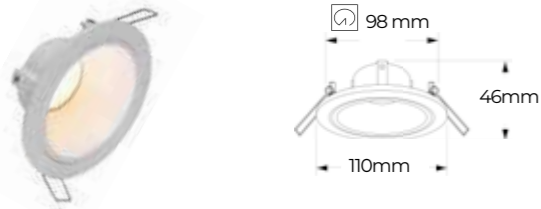

ACCESORIOS MÓDULO VEGA Y DICROICAS

Aro antideslumbrante | Blanco

Material Aluminio 206982

Aro antideslumbrante | Negro