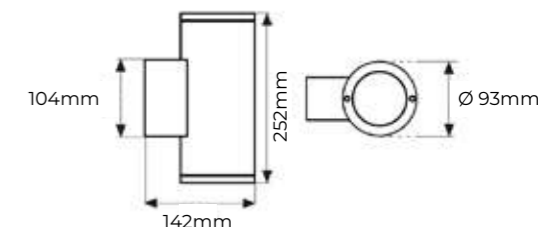

BLITZ 252

Bidireccional

Temperaturas

Vida útil LED

35.000h

Material

Aluminio + Cristal

Regulación