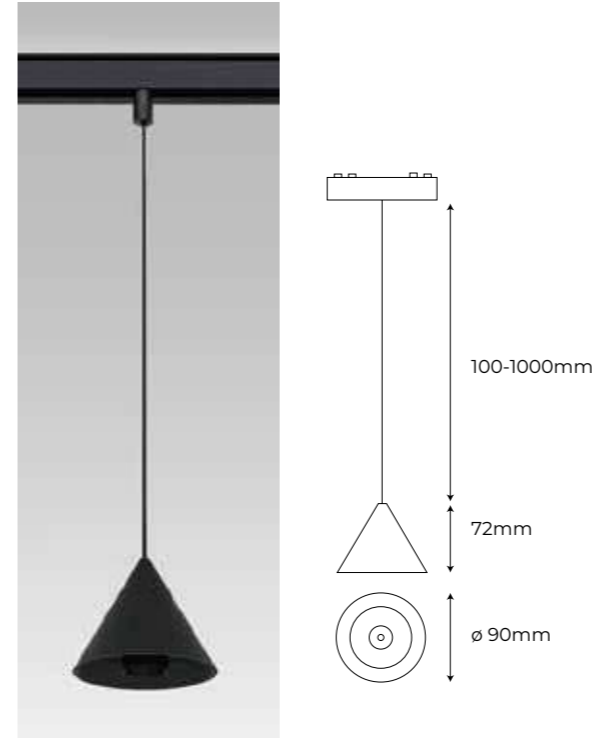

ASTRA NEW

Track System 48V

Temperatura

Acabado

Negro

Materiales

Fuente de luz

SMD LED - L80B10

Vida útil LED

40.000h

W	Flux	K	A°	Ref.
6	500Lm	3000K	24°	210071