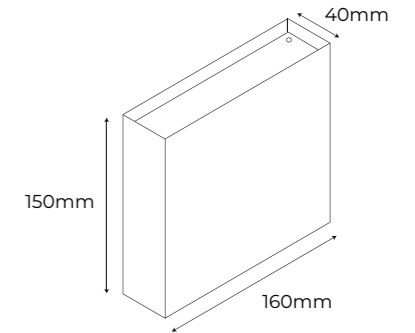

KUWAIT

Aplique pared

Temperatura

Otras temperaturas de color disponibles

Fuente de luz

SMD LED - L80B10

Material

Aluminio

Vida útil LED

35.000h

Potencia - Lúmenes

3W - 230Lm

Regulación

⚡ No regulable