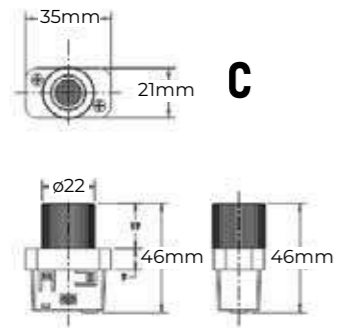

Temperatura

Acabado

Negro

Fuente de luz

COB LED - L80B10

Materiales

Aluminio

Polycarbonato