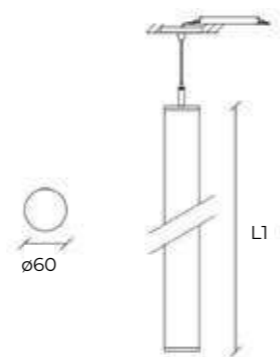

PROFILED TUBE 60V

Temperaturas

Materiales

Regulación opcional

Fuente de luz

TRIDONIC TCI - OSRAM - L80B10

Vida útil LED

45.000h
⌚