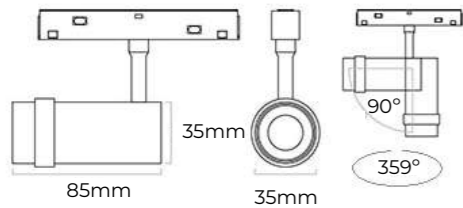

QUARZ ZOOM

Track System 48V

Temperaturas

Acabados

Materiales

Fuente de luz

SMD LED - L80B10

Vida útil LED

40.000h

Regulación

A consultar

W	Flux	K	A°	○	●
7	580Lm	2700K	15°-45°	206098	206074
7	580Lm	3000K	15°-45°	203820	201222
7	580Lm	4000K	15°-45°	206067	206081