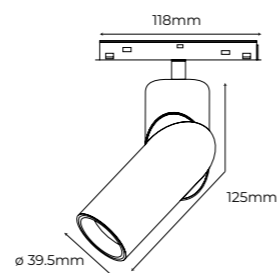

Potencia máxima

7W - LED
⚡

Portalámparas

Bombillas GU10 - 48V - 35mmø

209679

209686

DICROICA 35mmø

K	Flux	Ref.
2700K	350Lm	210118
3000K	350Lm	210125