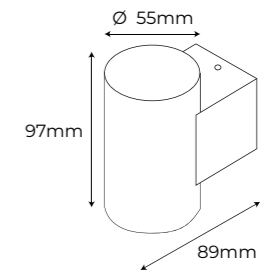

60W

Portalámparas

Bombillas GU10 - 50mmø

Color	Ref.
○	Blanco 204674
●	Negro 204667
●	Plata 204681
●	Cobre 204698
●	Dorado 204704

DUBAI IP65

Aplique pared

BIDIRECCIONAL

Material