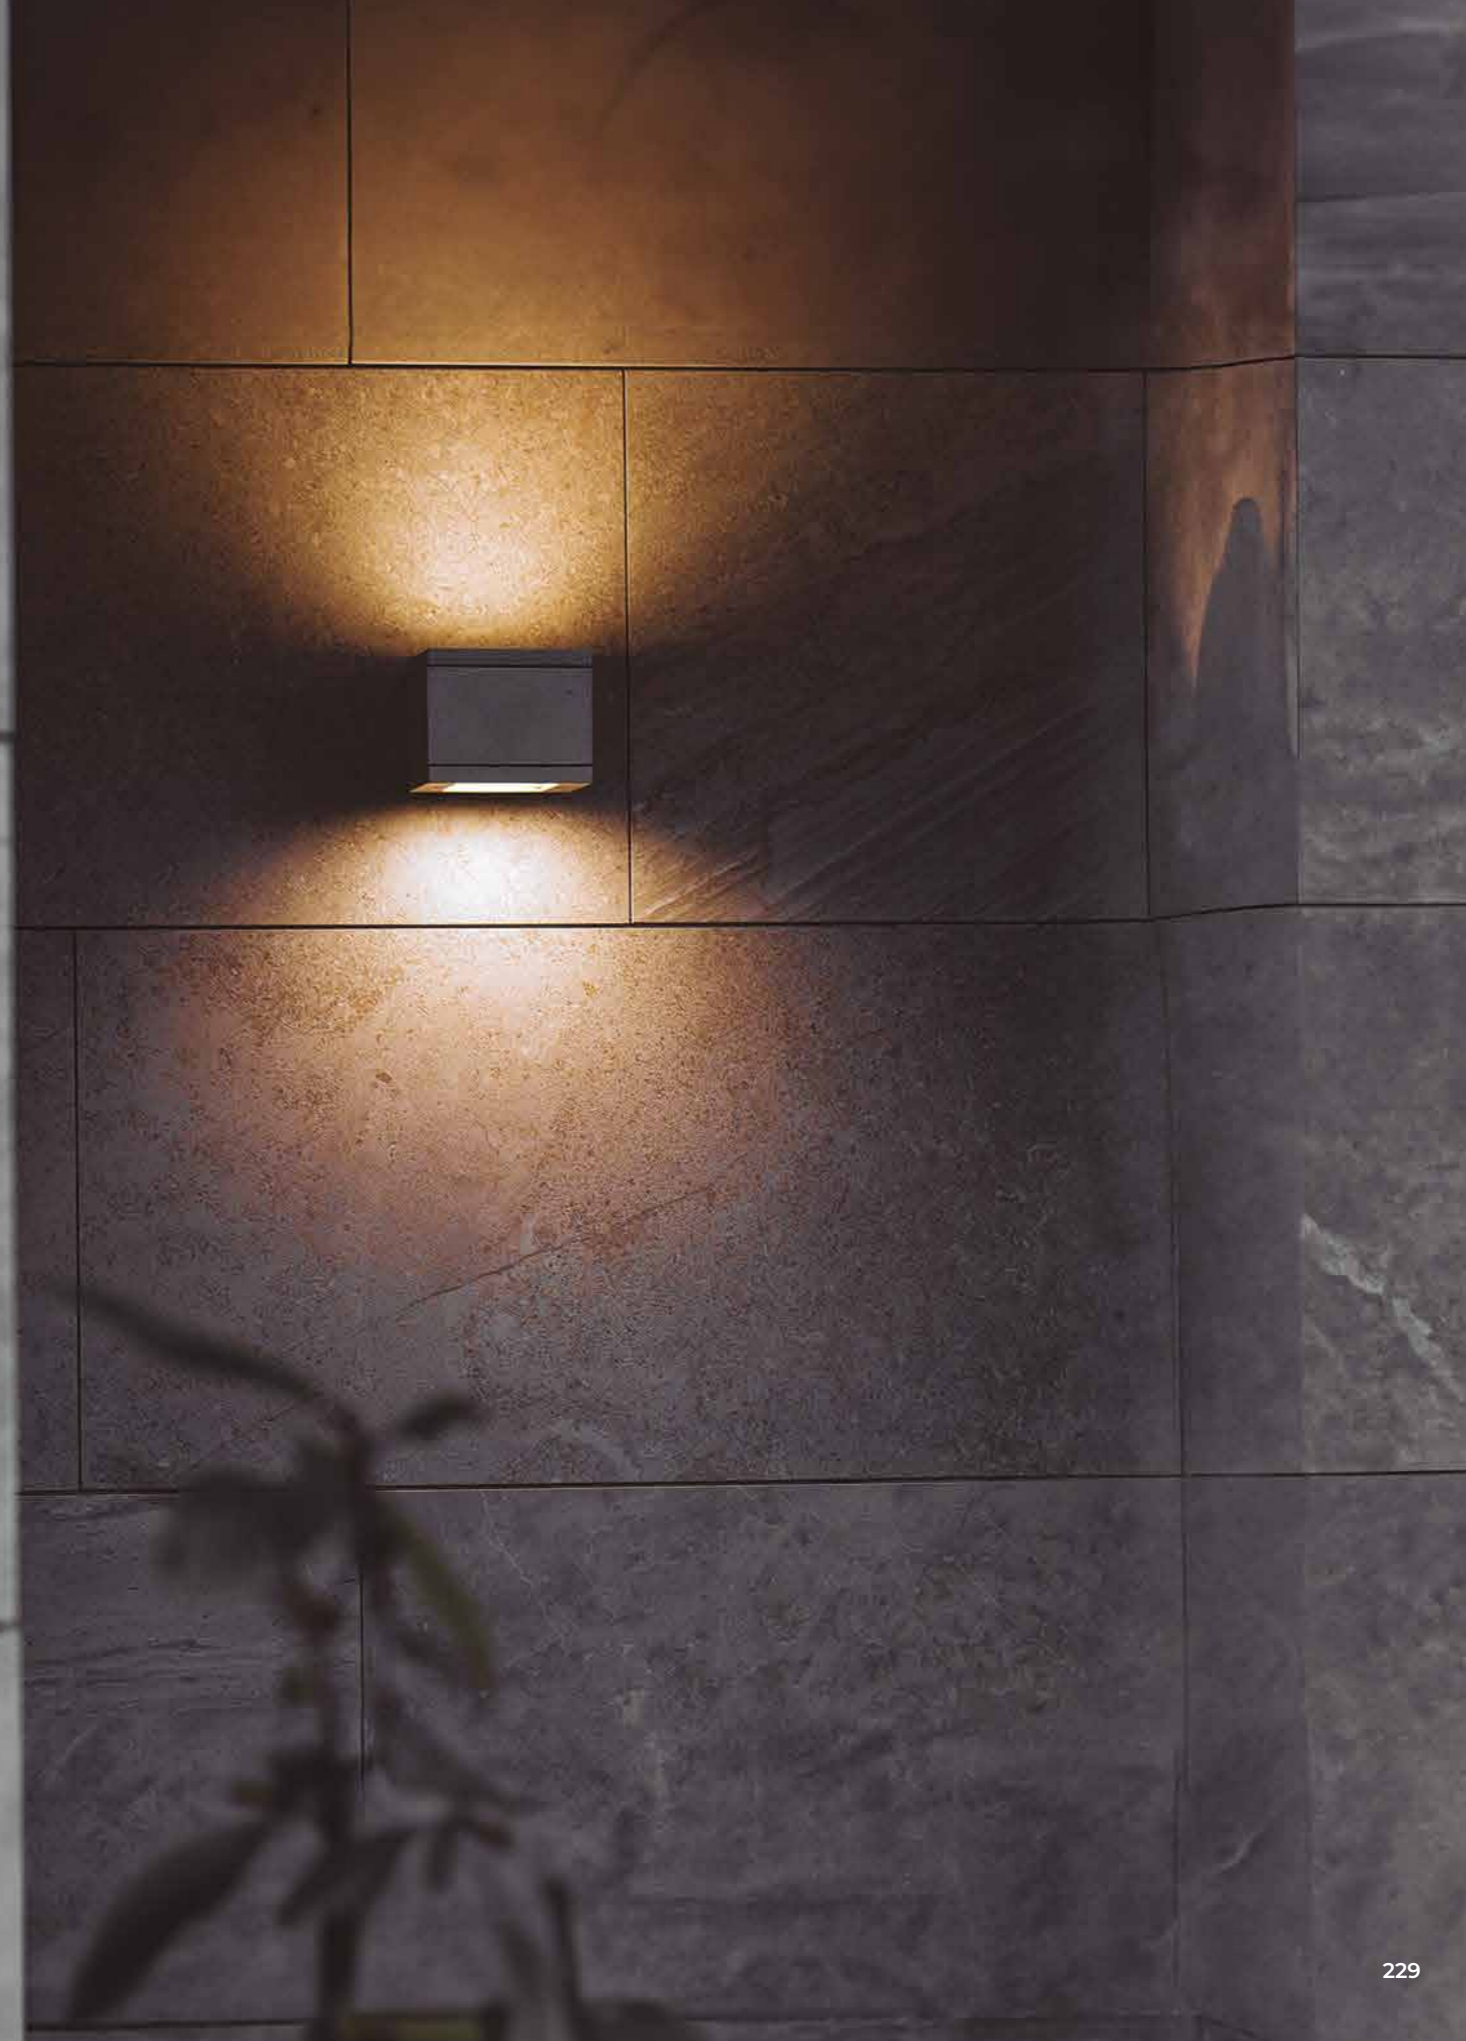

DORA

Unidireccional

Temperaturas

Vida útil LED

35.000h

Material

Aluminio + Cristal

Regulación