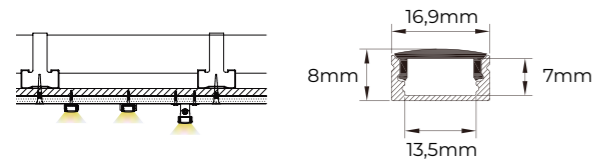

Grapas de fijación perfil 19mm

Ref. 998375

Montaje a medida perfil + Tira LED

Ref. 0006

KIT
PERFIL SUPERFICIE 8mm

Aluminio | Perfil de 2 metros. Difusor + 2 tapas + 2 grapas.

ACABADOS

Aluminio	Lacado en blanco	Negro
A	B	N
200751	200768	200959