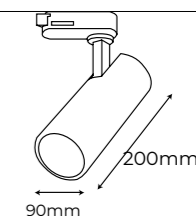

ACCESORIOS

Rejilla antideslumbrante 30W

Ref. 995374

Base proyector track carril 30W

● Ref. 992908

30W