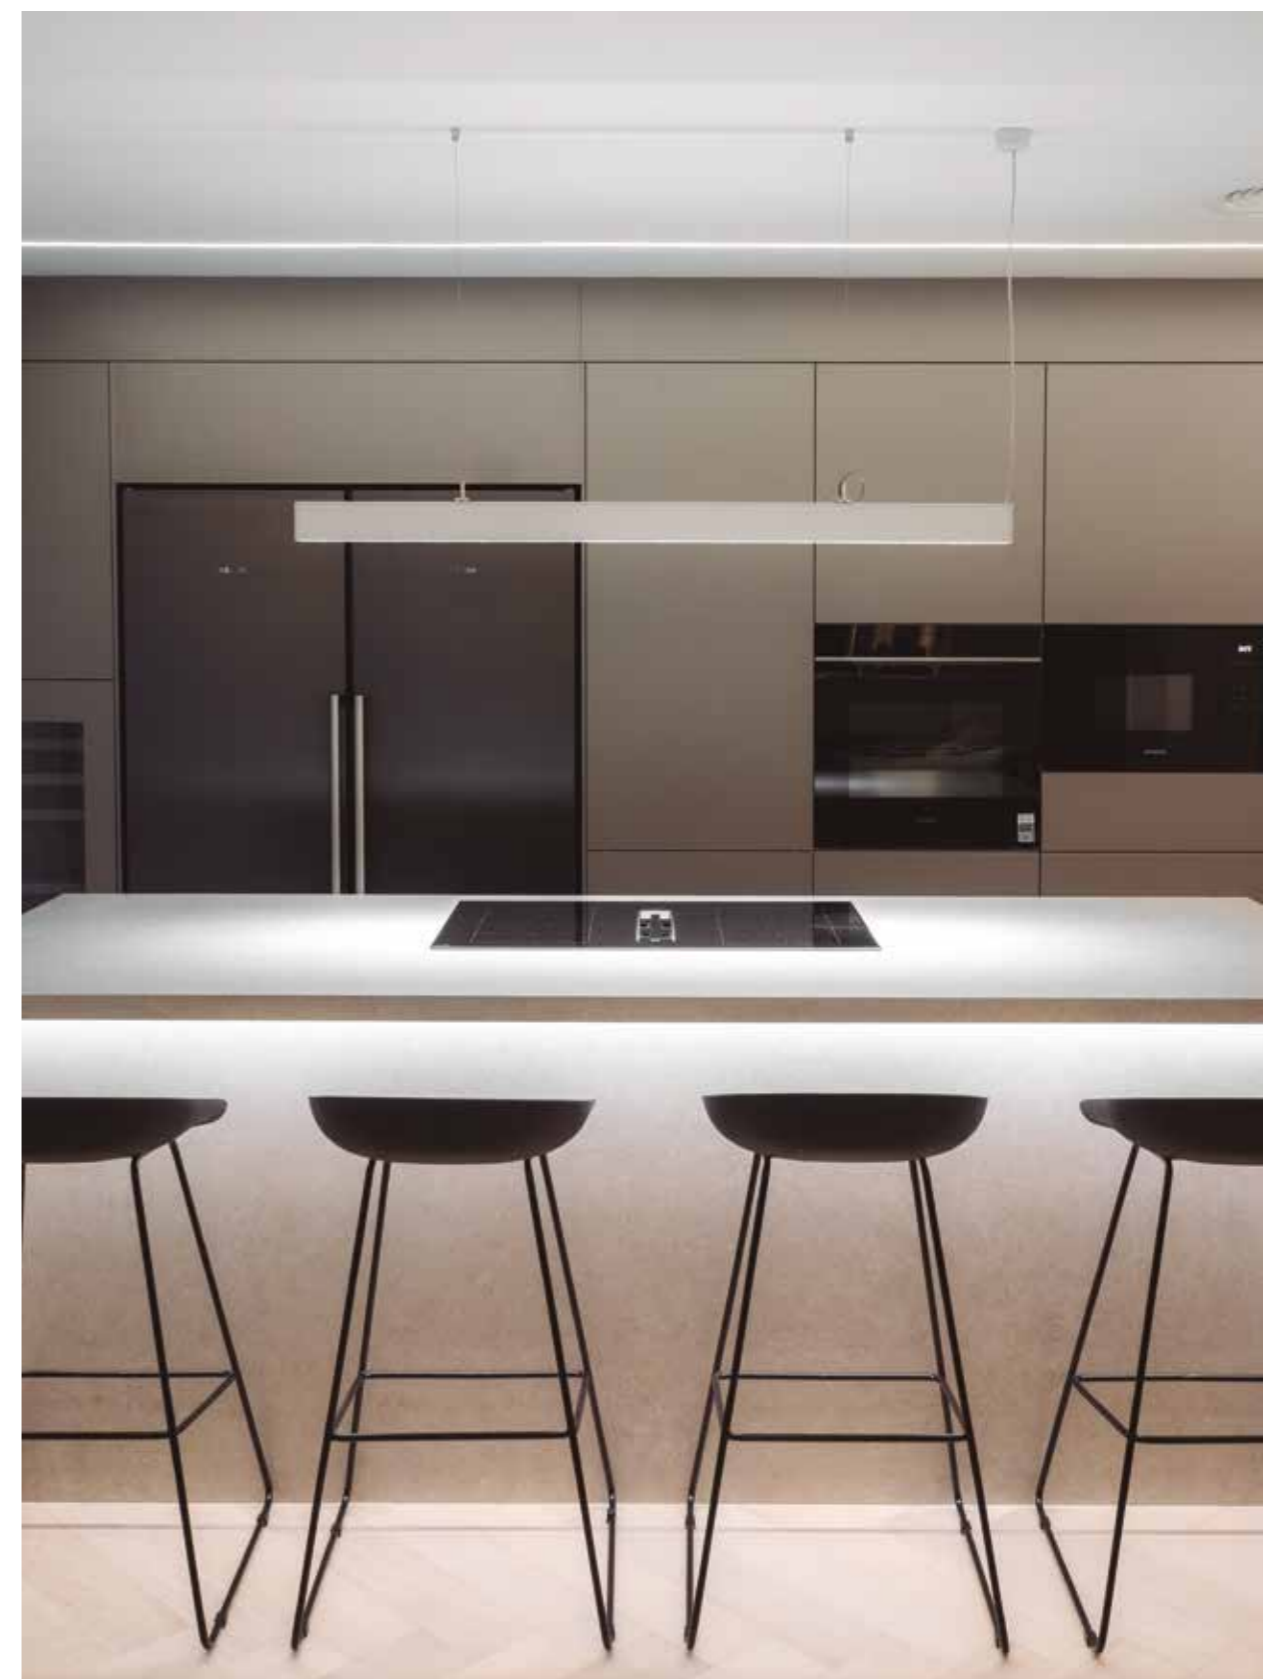

DRIVERS LED

IP
20

W	V	Ref.
30	24V	997842
60	24V	999808
120	24V	997866
180	24V	997873

IP
67

W	V	Ref.
20	24V	998399
35	24V	998405
150	24V	998412

REGULADORES

Regulador DL-DP mini

Ref. 998122

Regulador 24V DL-DP

Ref. 998382

Controlador + mando tira 12-24V 6AxCanal

Ref. 202540

REGULADORES RGB

Controlador + mando tira RGB mini | 12-24V 5AxCanal

Ref. 202557

Controlador + mando tira RGB mini | 24V 3Ax5 | 36W - 72W

Ref. 203127

Controlador + mando tira RGB | 24V 6AxCanal

Ref. 202564

Controlador + mando tira RGB+W | 24V 6AxCanal

Ref. 202571