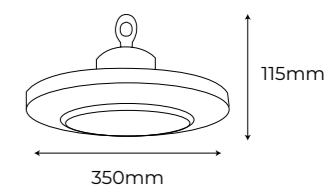

W	Flux	K	A°	Ref.
200	30000Lm	3000K	120°	202861
200	30000Lm	4000K	90°	997224
200	30000Lm	4000K	120°	997231
200	30000Lm	5000K	90°	997286
200	30000Lm	5000K	120°	997293