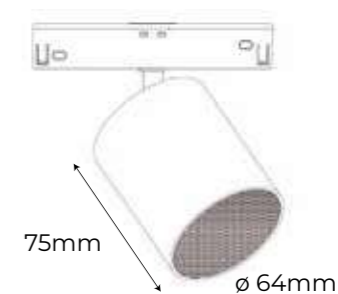

Potencia

10W
⚡

Bluetooth®

Versión 5.4 | >10m libre de obstáculos

Señal frecuencia

12db

Ref.

210101