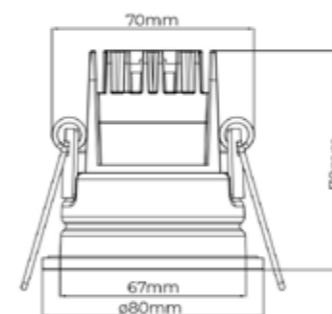

LED COB - L70B50

Vida útil LED

30.000h

Regulación opcional

MINI

W	Flux	K	A°	Ref.
5	400Lm	2700K - 3000K - 4000K	40°	999853

BIG

W	Flux	K	A°	Ref.
10	800Lm	2700K - 3000K - 4000K	40°	999860