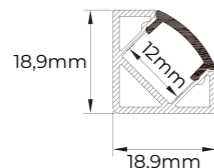

KIT
PERFIL ANGULAR 19mm

Aluminio | Perfil de 2 metros. Difusor + 2 tapas + 2 grapas.