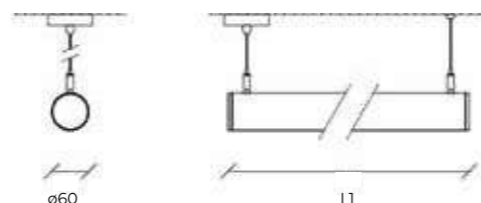

PROFILED TUBE 60H

Temperaturas

Materiales

Regulación opcional

Fuente de luz

TRIDONIC TCI - OSRAM - L80B10

Vida útil LED

45.000h