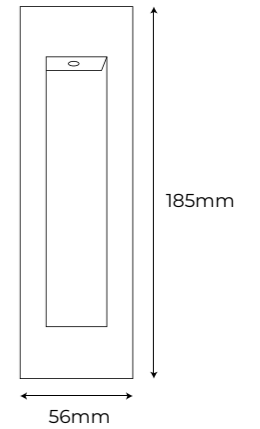

LUMINA

Aplique pared

Temperatura

Fuente de luz

LEDSTAR - L80B10

Material

Aluminio
AL

Vida útil LED

50.000h
⌚

Potencia - Lúmenes

1W - 230Lm
⚡

Regulación

⚡ No regulable