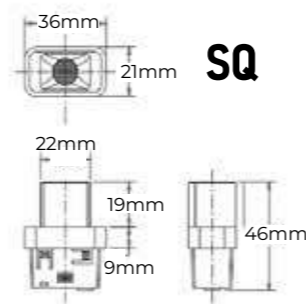

Temperatura

Acabado

Negro

Fuente de luz

COB LED - L80B10

Materiales

Aluminio

Polycarbonato