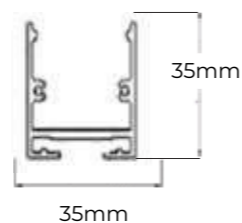

Otros tamaños, formas y colores disponibles bajo pedido.

ACCESORIOS

Anclaje fijación techo 35x35
Ref. 993516

Kit emergencia 1h 30% lúmenes
Ref. 991901

MINI PROFILED

Driver externo

Temperaturas

Acabados