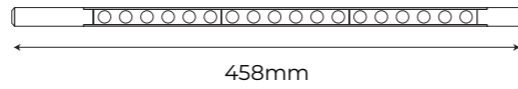

Temperaturas

Acabado

Materiales

Fuente de luz

SMD LED - L80B10

Vida útil LED

W	Flux	K	A°	Ref.
18	1500Lm	2700K	38°	206012
18	1500Lm	3000K	38°	203622
18	1500Lm	4000K	38°	206029