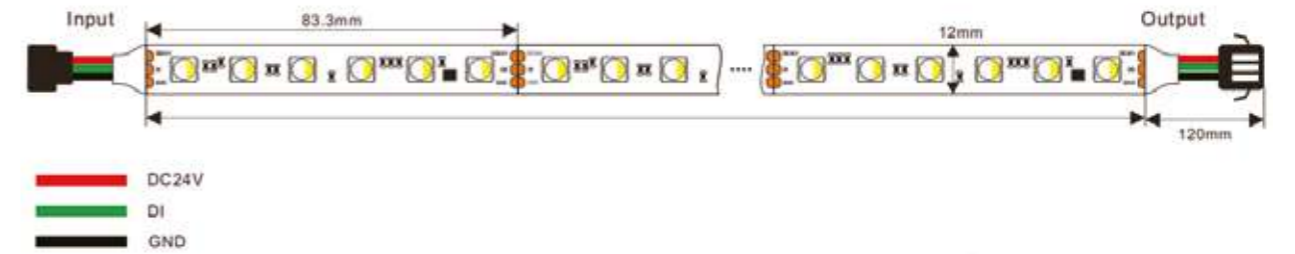

IP20/IP67 Tira LED - 24V

Nº Pixel

12 pixel / metro

Fuente de luz

SMD LED

Ancho

12mm - Rollos de 5 metros

Vida útil LED