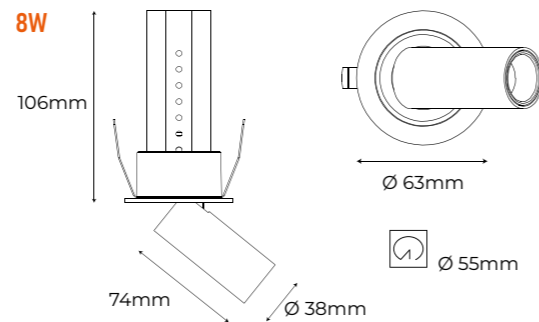

NANO PROJECT

Empotrable

Temperaturas

Acabados

Material

Fuente de luz

SAMSUNG LED - L70B50

Vida útil LED

30.000h

Regulación opcional

W	Flux	K	A°	○	●
3	180Lm	2700K	15°	204377	209747
3	180Lm	2700K	25°	204384	209754
3	180Lm	2700K	36°	204391	209761
3	180Lm	2700K	60°	204407	209778
3	180Lm	3000K	15°	204414	209785
3	180Lm	3000K	25°	204421	209792
3	180Lm	3000K	36°	204438	209808
3	180Lm	3000K	60°	204445	209815
8	480Lm	2700K	15°	209822	209907
8	480Lm	2700K	25°	209839	209914
8	480Lm	2700K	36°	209846	209921
8	480Lm	2700K	60°	209853	209938
8	480Lm	3000K	15°	209860	209945
8	480Lm	3000K	25°	209877	209952
8	480Lm	3000K	36°	209884	209969
8	480Lm	3000K	60°	209891	209976