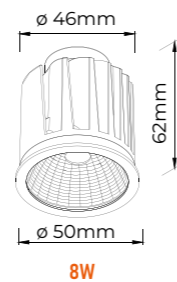

VEGA PRO CCT

Módulo LED SMD

8W