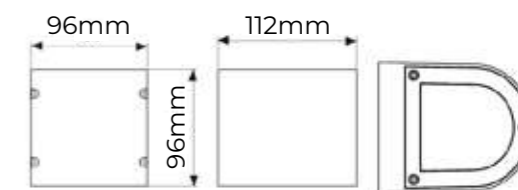

AMOS MINI 10° / 70°

Bidireccional

Temperaturas

Vida útil LED

35.000h

Material

Aluminio + Cristal

Regulación

No regulable

	Color	W	Flux	K	Ref.
P	Plata	2 x 4	2 x 510Lm	3000K	8093.674
A	Antracita	2 x 4	2 x 510Lm	3000K	8093.679
P	Plata	2 x 4	2 x 510Lm	4000K	8093.664
A	Antracita	2 x 4	2 x 510Lm	4000K	8093.669