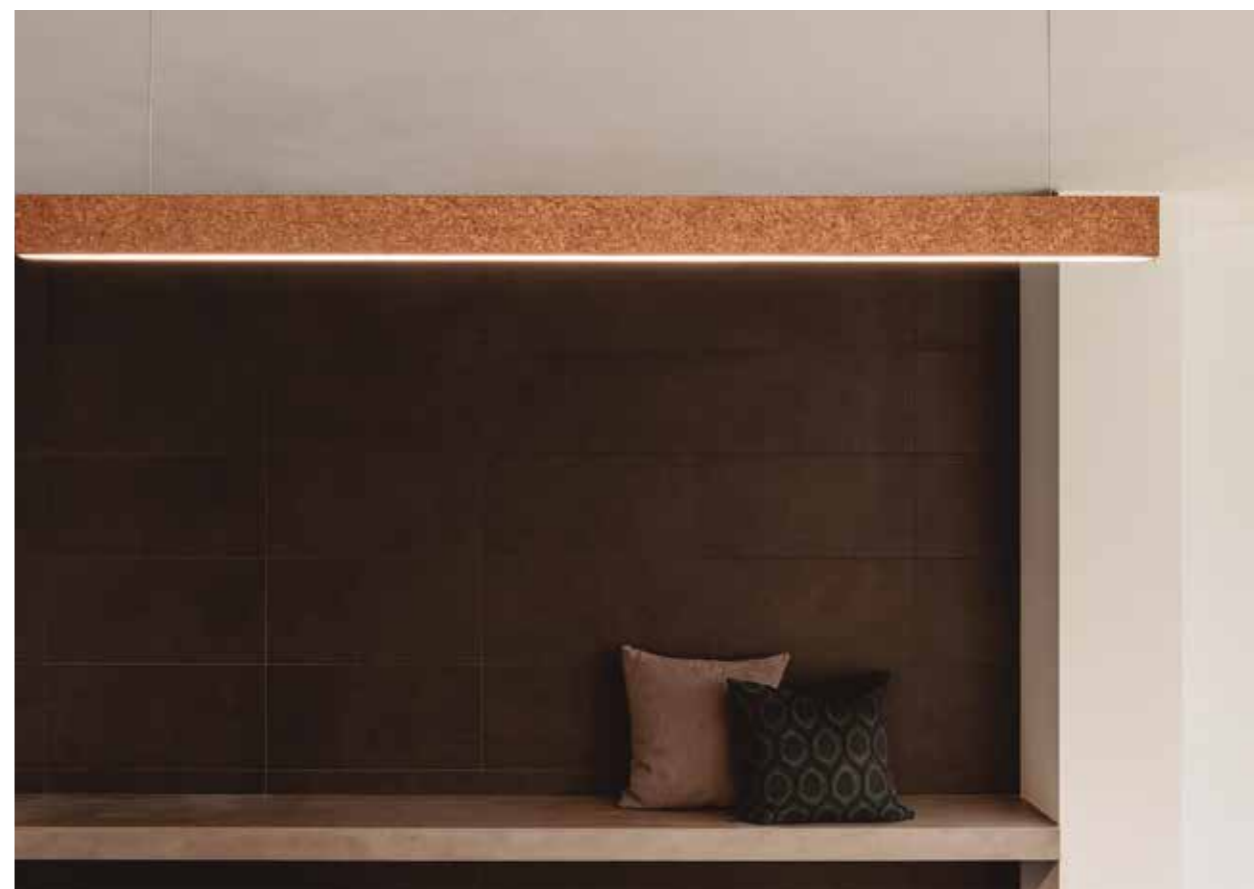

W	Flux	K	W1 x H1 x L1 mm	Ref.
18	1850Lm	3000K	75x100x588	208429
18	1850Lm	4000K	75x100x588	208436
35	3700Lm	3000K	75x100x1148	208443
35	3700Lm	4000K	75x100x1148	208450
43	4620Lm	3000K	75x100x1428	208467
43	4620Lm	4000K	75x100x1428	208474
56	6010Lm	3000K	75x100x1848	208481
56	6010Lm	4000K	75x100x1848	208498

Otros tamaños, formas y colores disponibles bajo pedido.

ACCESORIOS

Kit suspensión 2.5m Profiled (Blanco)
Ref. 996623

Kit suspensión 2.5m Profiled (Negro)
Ref. 998726