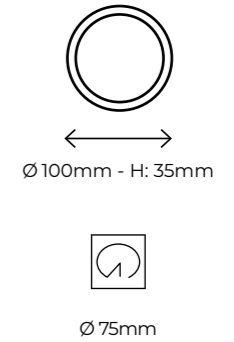

DOWNLIGHT BASIC

Empotrable

Temperaturas

Acabado

Material

Termoplástico
TP

Fuente de luz

SMD LED - L80B10

Vida útil LED

15.000h

Regulación

No regulable

W	Flux	K	Ref.
6	380Lm	4000K	988864
6	400Lm	6000K	988857