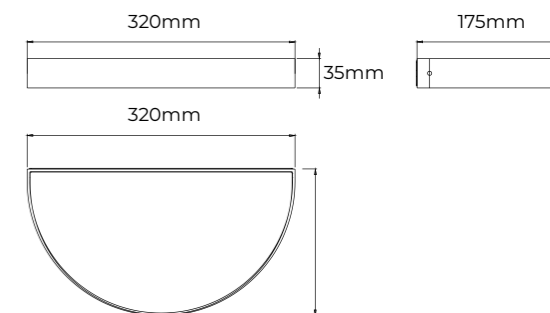

Bidireccional

Temperaturas

Vida útil LED

35.000h

Material

Aluminio + Cristal

Regulación

No regulable