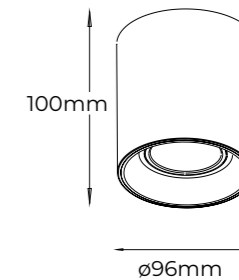

Portalámparas

Bombillas GU10 - 50mmø