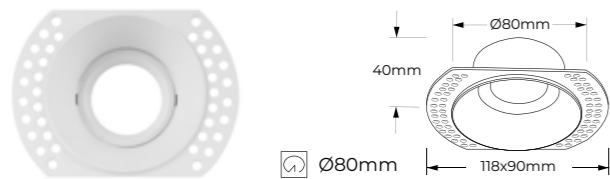

TRIMLESS
MÓDULO VEGA / ACCESORIOS DICROICA

Aro fijo

Material Aluminio

- Blanco - 203547
- Negro - 203554

MINI
35mmφ - ACCESORIOS DICROICA

Aro fijo empotrable circular

Material Aluminio

- Blanco - 207750
- Negro - 207804