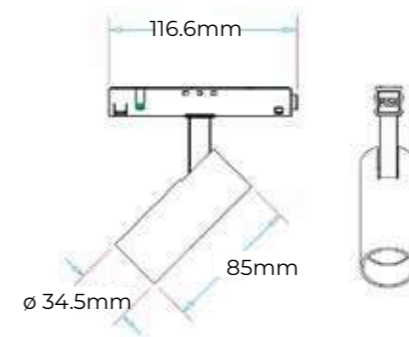

QUARZ 8W

Track System 48V

Temperaturas

Acabados

Materiales

Fuente de luz

SMD LED - L80B10

Vida útil LED

40.000h

Regulación

A consultar

W	Flux	K	A°	○	●
8	650Lm	2700K	36°	208580	208566
8	650Lm	3000K	36°	203141	201239
8	650Lm	4000K	36°	208597	208573