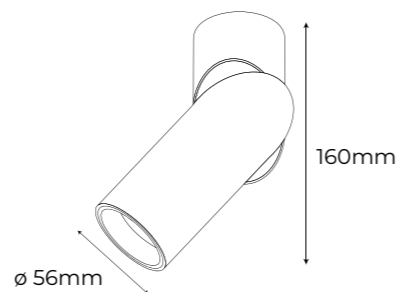

○ Blanco ● Negro

Material

Aluminio
AL

Potencia máxima

60W
⚡

Portalámparas

Bombillas GU10 - 50mmø

203288