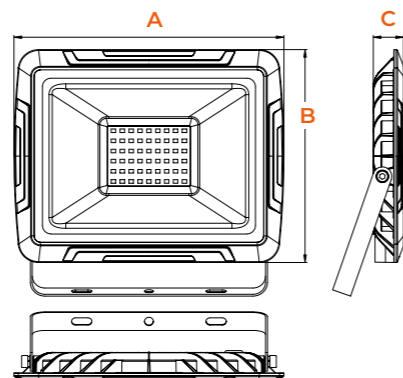

PROYECTOR SLIM

Temperaturas

Fuente de luz

SMD LED - L80B10

Acabado

Vida útil LED

20.000h

Material

Aluminio + cristal

Regulación

W	Flux	K	Medidas	Ref.
10	800Lm	4000K	A: 98mm B: 76mm C: 20mm	995466
10	800Lm	6500K	A: 98mm B: 76mm C: 20mm	995473
20	1600Lm	4000K	A: 133mm B: 97mm C: 21.5mm	995480
20	1600Lm	6500K	A: 133mm B: 97mm C: 21.5mm	995497
30	2600Lm	4000K	A: 168mm B: 120mm C: 22.5mm	995503
50	4000Lm	4000K	A: 213mm B: 168mm C: 24mm	995527
50	4000Lm	6500K	A: 213mm B: 168mm C: 24mm	995534