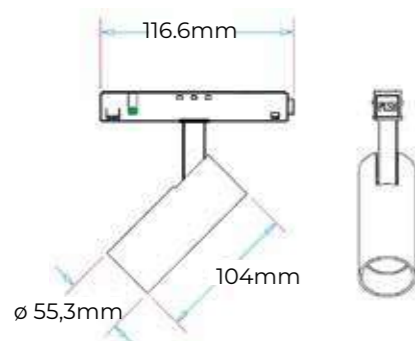

Regulación

A consultar