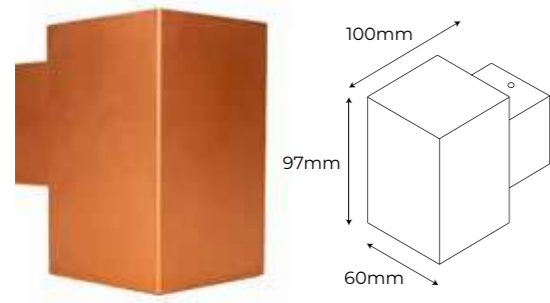

Aluminio

Potencia máxima

60W

Portalámparas

Bombillas GU10 - 50mmø

Color	Ref.
○	Blanco 209662
●	Negro 209655

CAIRO

Aplique pared