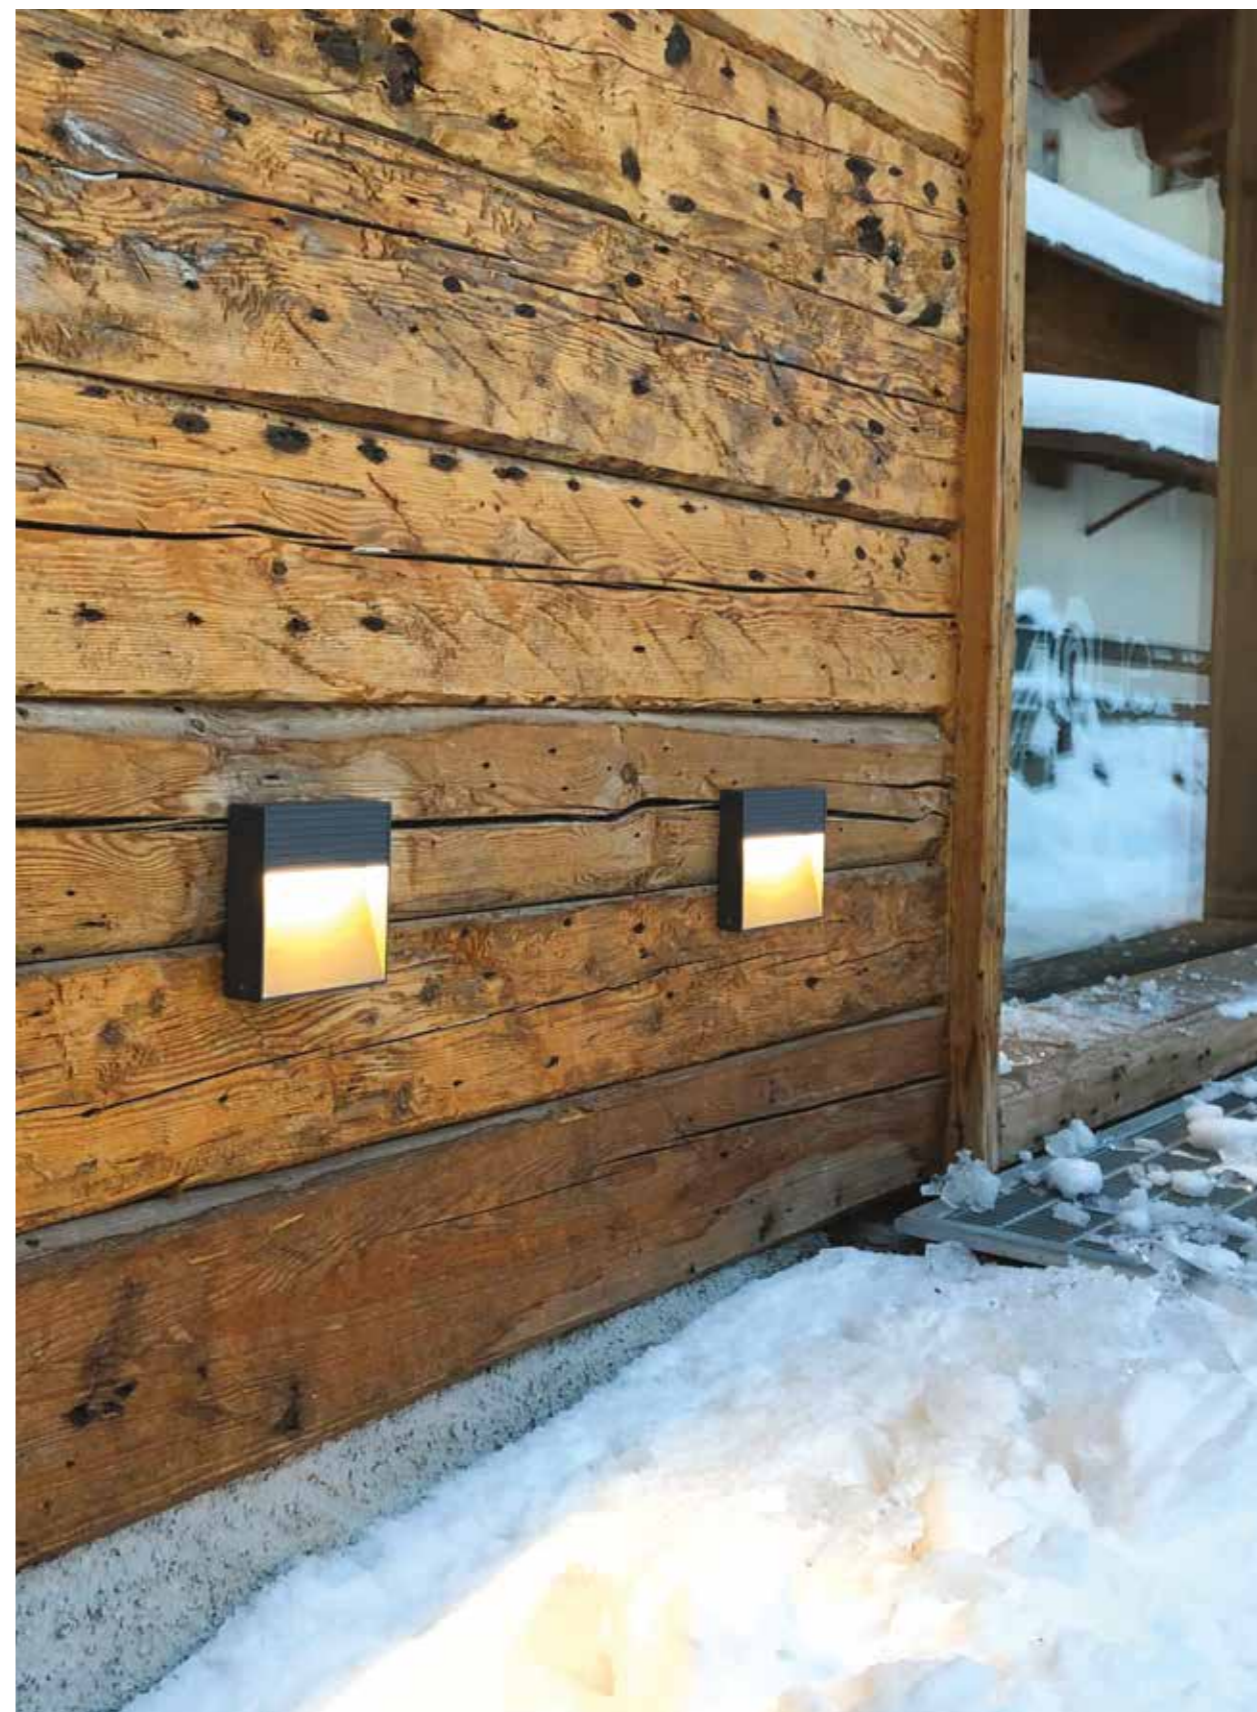

Regulación

No regulable

MINI	Color	W	Flux	K	Ref.
P	Plata	5	580Lm	4000K	3873.664
A	Antracita	5	580Lm	4000K	3873.669

BIG	Color	W	Flux	K	Ref.
P	Plata	13	1410Lm	3000K	3870.674
A	Antracita	13	1510Lm	3000K	3870.679
P	Plata	13	1410Lm	4000K	3870.664
A	Antracita	13	1510Lm	4000K	3870.669