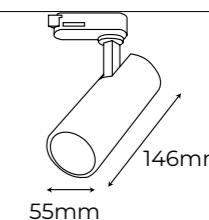

ACCESORIOS

Rejilla antideslumbrante

10W | Ref. 200492

10W