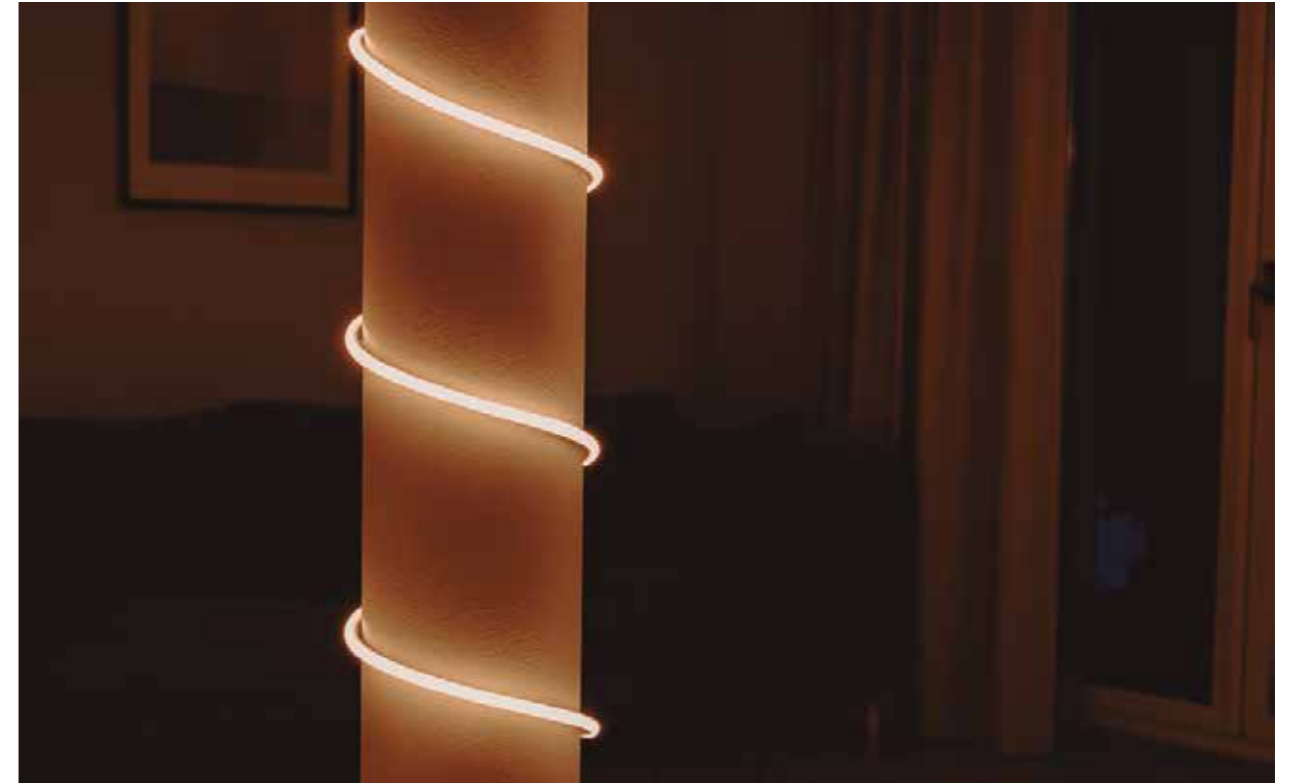

Según driver

Díámetro | Corte

Ø 25mm | Corte libre

Vida útil LED

50.000h

Fuente de luz

SMD LED - 2835 (160LED/m)

W/m	Lm/m	K	V	Ref.
15	975	2700	24V	210019
15	1050	3000	24V	210026