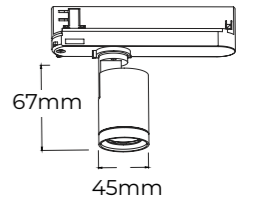

Regulación opcional

W	Flux	K	A°	○	●
7	560Lm	2700K	20°	995084	995107
7	600Lm	3000K	20°	997446	997460
7	600Lm	4000K	20°	995091	995114
7	560Lm	2700K	40°	995008	995022
7	600Lm	3000K	40°	997453	997477
7	600Lm	4000K	40°	995015	995039
12	1050Lm	2700K	15°	995121	995145
12	1100Lm	3000K	15°	997385	997415
12	1100Lm	4000K	15°	995138	995152
12	1050Lm	2700K	24°	995169	995183
12	1100Lm	3000K	24°	997392	997422
12	1100Lm	4000K	24°	995176	995190
12	1050Lm	2700K	38°	995046	995060
12	1100Lm	3000K	38°	997408	997439
12	1100Lm	4000K	38°	995053	995077
20	1700Lm	3000K	15°	201987	202007
20	1700Lm	4000K	15°	201994	202014
20	1700Lm	3000K	24°	202021	202045
20	1700Lm	4000K	24°	202038	202052
20	1700Lm	3000K	36°	201680	201703
20	1700Lm	4000K	36°	201697	201710
20	1700Lm	3000K	60°	202069	202083
20	1700Lm	4000K	60°	202076	202090

7W