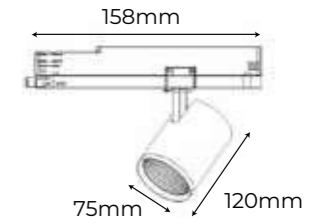

20W-30W

POLARIS SHORT

Track System

Temperaturas

Acabados

Materiales

Fuente de luz

COB LED - L80B10

Vida útil LED

50.000h
⌚

Regulación opcional

W	Flux	K	A°	○	●
20	1800Lm	2700K	15°	208009	208047
20	1800Lm	3000K	15°	201741	201765
20	1800Lm	4000K	15°	201758	201772
20	1800Lm	2700K	24°	208016	208054
20	1800Lm	3000K	24°	201789	201802
20	1800Lm	4000K	24°	201796	201819
20	1800Lm	2700K	36°	208023	208061
20	1800Lm	3000K	36°	201642	201666
20	1800Lm	4000K	36°	201659	201673
20	1800Lm	2700K	60°	208030	208078
20	1800Lm	3000K	60°	201826	201840
20	1800Lm	4000K	60°	201833	201857
30	2850Lm	2700K	15°	208085	208122
30	2850Lm	3000K	15°	201871	201895
30	2850Lm	4000K	15°	201888	201901
30	2850Lm	2700K	24°	208092	208139
30	2850Lm	3000K	24°	201918	999785
30	2850Lm	4000K	24°	201925	201932
30	2850Lm	2700K	36°	208108	208146
30	2850Lm	3000K	36°	201611	201864
30	2850Lm	4000K	36°	201628	201635
30	2850Lm	2700K	60°	208115	208153
30	2850Lm	3000K	60°	201949	201963
30	2850Lm	4000K	60°	201956	201970

20W

30W