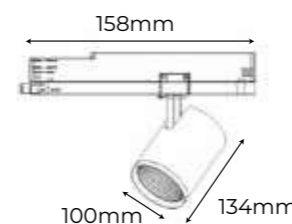

Fuente de luz

COB LED - L80B10

Vida útil LED

50.000h

Regulación opcional

W	Flux	K	A°	○	●
40	3700Lm	2700K	24°	208160	208191
40	3700Lm	3000K	24°	999402	999426
40	3700Lm	4000K	24°	999419	999433
40	3700Lm	2700K	45°	208177	208207
40	3700Lm	3000K	45°	999365	999389
40	3700Lm	4000K	45°	999372	999396
40	3700Lm	2700K	60°	208184	208214
40	3700Lm	3000K	60°	999440	999464
40	3700Lm	4000K	60°	999457	999471