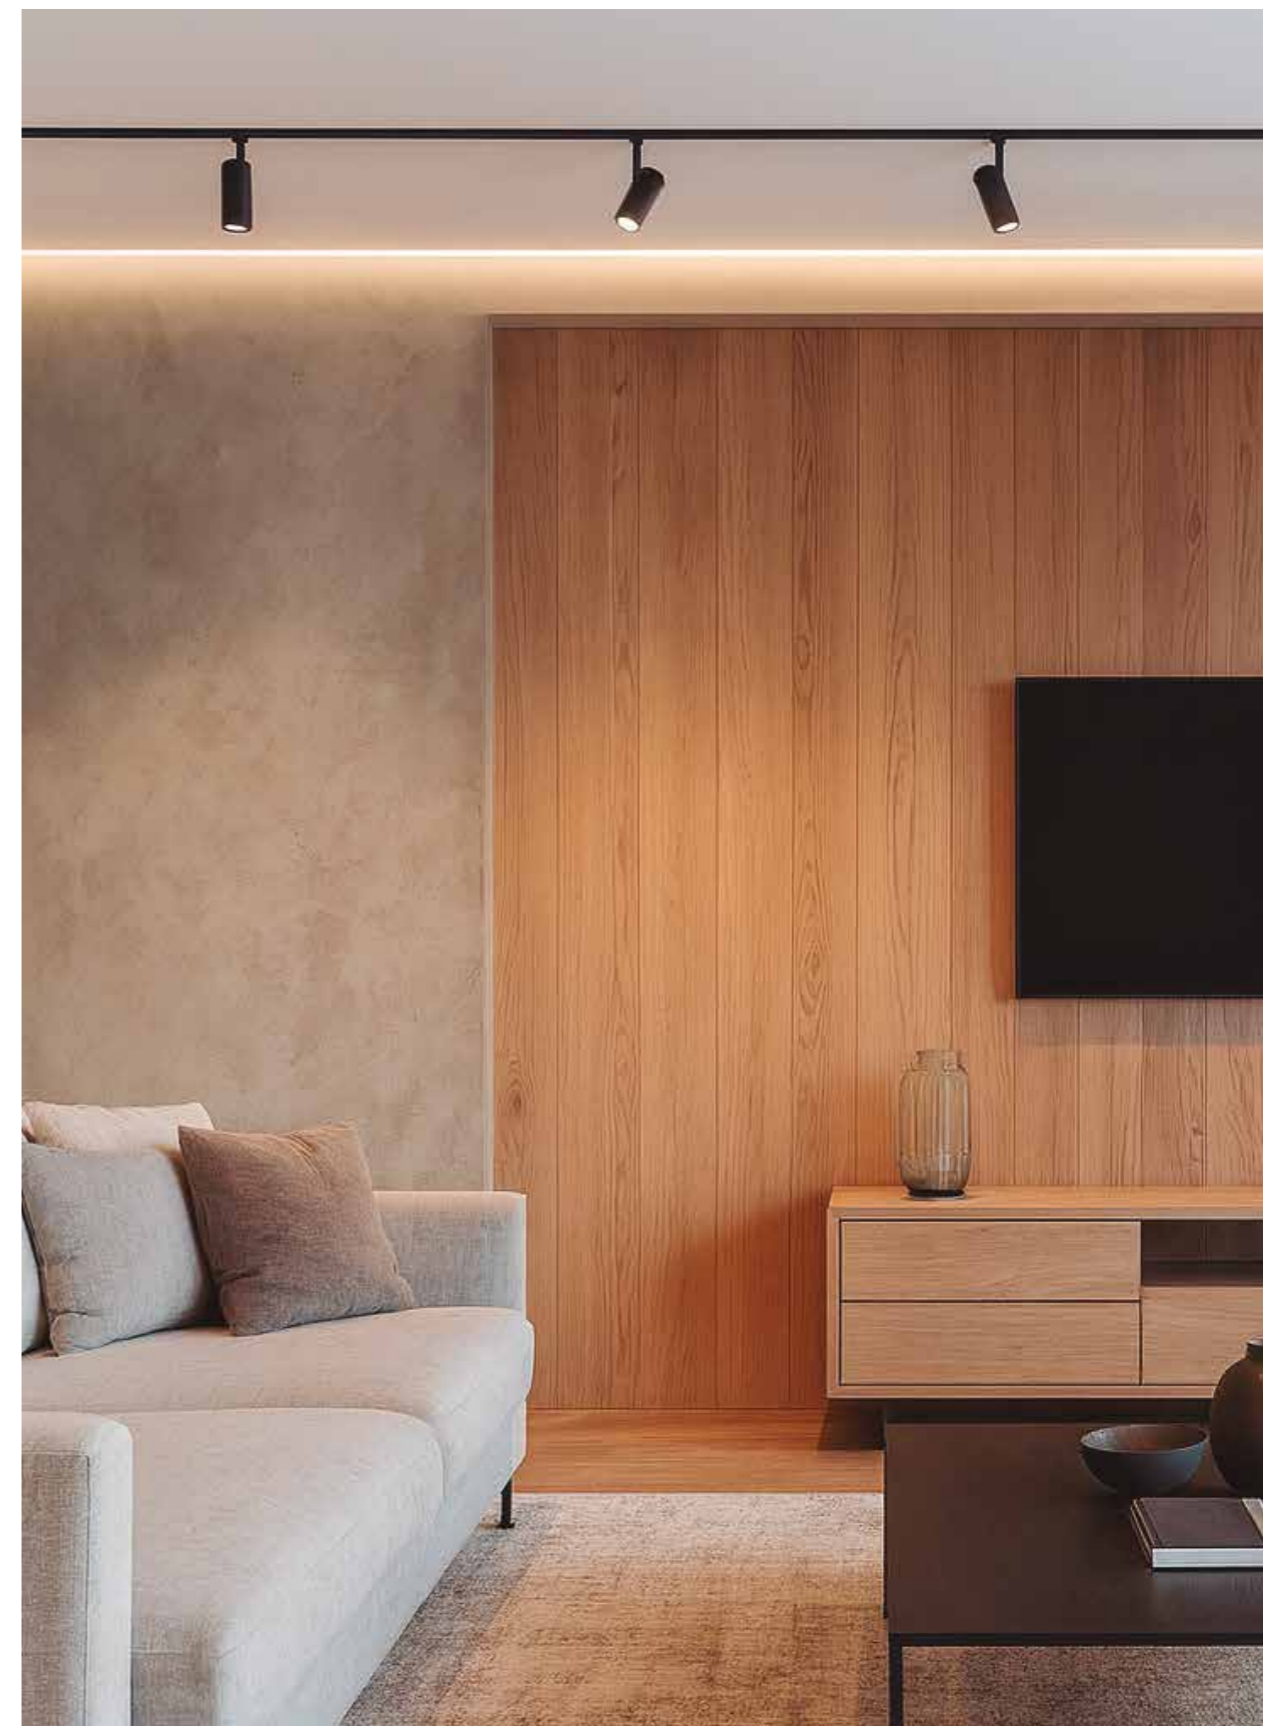

CARRIL TRIFÁSICO EMPOTRAR

Track System

ACCESORIOS

Acabados

- ☐ Blanco
- ☒ Negro

Material

- Aluminio
- ☒ AL

Tensión nominal por circuito

220-240Vac 50/60Hz

cm	☐	☒
100cm	200331	200324
200cm	200355	200348
300cm	200379	200362

Tapa conexión intermedia

- ☐ 200393
- ☒ 200386

Tapa conexión en "L"

- ☐ 200416
- ☒ 200409

Tapa conexión en "T"

- ☐ 200430
- ☒ 200423

Tapa conexión en "X"

- ☐ 200454
- ☒ 200447

Tapa conexión

- ☐ 200478
- ☒ 200461