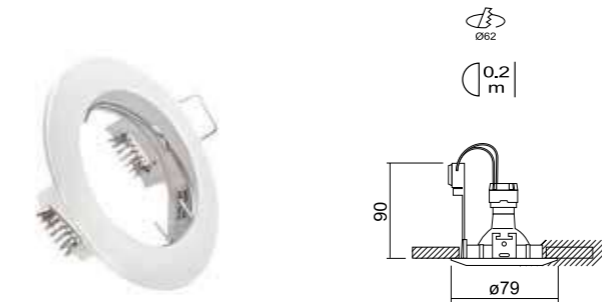

MINI TRIMLESS
35mmφ - ACCESORIOS DICROICA

Aro fijo

Material Aluminio

- Blanco - 207811
- Negro - 207828

MÓDULO VEGA / ACCESORIOS DICROICA

Aro fijo empotrable circular

Material Aluminio

- Blanco - 901368