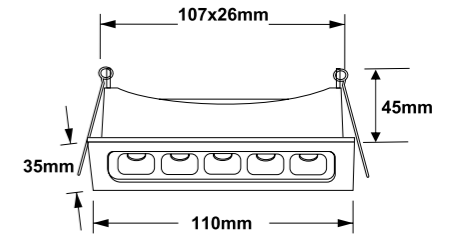

KUBIX NEW
Downlight

Temperatura	3000K
Acabado	Negro
Material	Aluminio AL
Fuente de luz	COB LED - L80B10
Vida útil LED	50.000h
Regulación opcional	DALI

KUBIX
4-LED

KUBIX LINE
5-LED

KUBIX BIG
9-LED

	n° LED	W	Flux	K	A°	Ref.
Kubix	4	7	560Lm	3000K	35°	210200
Kubix Line	5	8	680Lm	3000K	35°	210194
Kubix Big	9	14	1195Lm	3000K	35°	210217