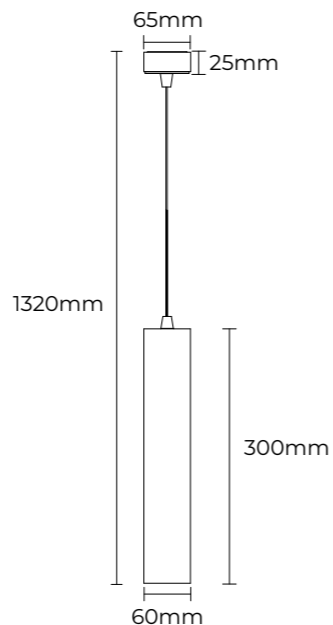

RIGEL GU10

Colgante

Acabados

○ Blanco ● Negro

Material

Aluminio
AL

Potencia máxima

50W
⚡

Portalámparas

Bombillas GU10 - 50mmø
🔌