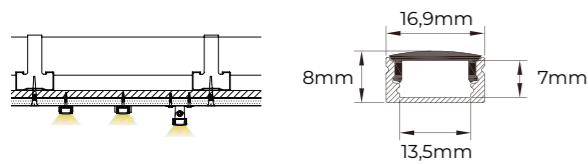

PERFIL SUPERFICIE 8mm

Aluminio | Difusor incluido

ACABADOS

Aluminio A	Lacado en blanco B	Negro N	
200850	200867	208870	1m
208771	208788	208511	2m
998191	998207	-	3m

ACCESORIOS

Tapas finales perfil 8mm (x1 ud.)

- A Ref. 998290
- B Ref. 998757
- N Ref. 200966

Grapas de fijación perfil 8mm