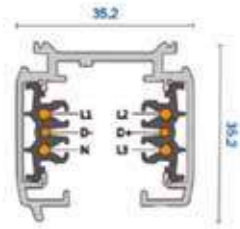

Tapa conexión

- 200478
- 200461

CARRIL TRIFÁSICO SUPERFICIE O SUSPENSIÓN

Track System

Acabados

- Blanco
- Negro

Material

- Aluminio
- AL