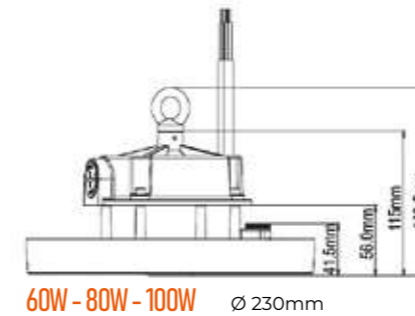

KOMPACT PRO CCT NEW

Campana industrial

Temperaturas (CTT)

Fuente de luz

SMD LED

Acabado

● Negro

Vida útil LED

50.000h

Materiales

Aluminio

Policarbonato

Regulación

⤴ 1-10V & PWM

W	Flux	K	A°	Ref.
60 - 80 - 100	10200Lm-13600Lm-17000Lm	3000K - 4000K - 5000K	70° - 90° - 110°	211320
100 - 150 - 200	17000Lm-25500Lm-34000Lm	3000K - 4000K - 5000K	70° - 90° - 110°	211337