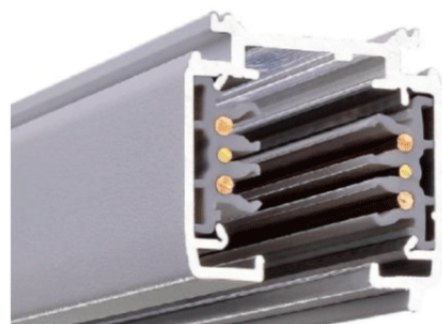

CARRIL TRIFASICO SUPERFICIE DALI

El carril trifásico de superficie DALI LAES permite crear estructuras adosadas o suspendidas ideales para la iluminación de locales comerciales, oficinas, exposiciones...

El carril facilita una iluminación flexible, pueden realizarse distintos montajes y las luminarias pueden ubicarse y orientarse fácilmente en él, para que posteriormente sean controladas por protocolo DALI.

DATOS TÉCNICOS

Alimentación	220-240Vac 50/60Hz	Modo	Trifásico + DALI
Material	Aluminio	IP	20
Montaje	Superficie - Suspensión	Rango temperatura	0 a 45°
Color	Blanco - Negro	Medidas	35.2x35.2mm

BLANCO

Medidas	Ref.
35.2x35.2x1000mm	995855
35.2x35.2x2000mm	995862
35.2x35.2x3000mm	995879