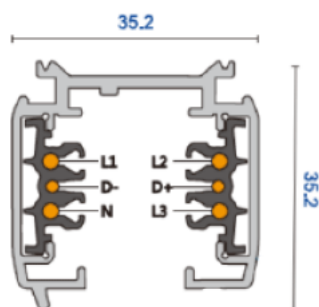

DATOS TÉCNICOS

Alimentación	220-240Vac 50/60Hz	Modo	Trifásico + DALI
Material	Aluminio	IP	20
Montaje	Superficie - Suspensión	Rango temperatura	0 a 45°
Color	Blanco - Negro	Medidas	35.2x35.2mm

BLANCO

Medidas	Ref.
35.2x35.2x1000mm	995855
35.2x35.2x2000mm	995862
35.2x35.2x3000mm	995879

NEGRO

Medidas	Ref.
35.2x35.2x1000mm	995886
35.2x35.2x2000mm	995893
35.2x35.2x3000mm	995909

CARRIL TRIFASICO SUPERFICIE DALI

ACCESORIOS

Alimentación derecha | Blanco – **Ref.** 995930
Alimentación derecha | Negro – **Ref.** 995947

Alimentación Izquierda | Blanco – **Ref.** 995916
Alimentación Izquierda | Negro – **Ref.** 995923

Alimentación central | Blanco – **Ref.** 995978
Alimentación central | Negro – **Ref.** 995985

Unión entre carriles | Blanco – **Ref.** 995954
Unión entre carriles | Negro – **Ref.** 995961