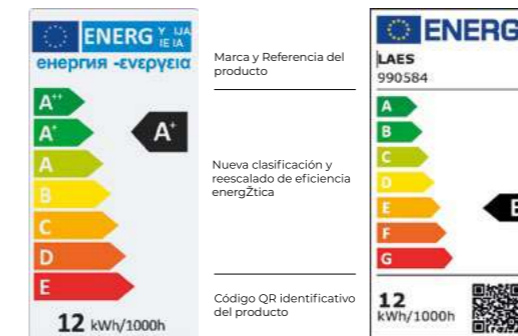

El período de garantía específico para cada producto de LAES se indica en la tabla-I, con un tiempo máximo de funcionamiento de 4.000 horas/año.

La temperatura ambiente no debe sobrepasar nunca el intervalo de temperatura de funcionamiento (-10°C a +40°C).

Lámparas Especiales S.L. no se responsabilizará de daños causados por instalación incorrecta, uso inadecuado, manipulación del producto, cortocircuitos o cualquier otra circunstancia ajena al funcionamiento del producto.

Las lámparas deben funcionar en una luminaria abierta con 10mm de espacio alrededor de la lámpara.

La instalación eléctrica no debe estar sometida a fluctuaciones de +/- 10% del valor nominal.

La garantía no cubre fallos producidos por condiciones meteorológicas, tormentas, etc.

La presente garantía no cubre los gastos de mano de obra para el desmontaje y montaje de los productos.

ETIQUETADO ENERGÉTICO

El nuevo etiquetado energético contempla un nuevo rango de la letra A a la G, reclasificando el antiguo rango de A++ a la E.

Este nuevo etiquetado ha entrado en vigor desde el día 1 de Septiembre de 2021.

Los productos LAES ya están introducidos en la base de datos de EPREL y en cuanto se consuman los stocks pendientes de venta ya encontrarán las cajas de los productos con las nuevas etiquetas energéticas.

SIMBOLOGÍA

Voltios

Vatios

Lúmenes

Temperatura de color

Diámetro

Índice deslumbramiento

Casquillo

Ángulo de haz

Código de artículo

No apto para uso doméstico

No regulable

Regulable

Libre de ultravioletas