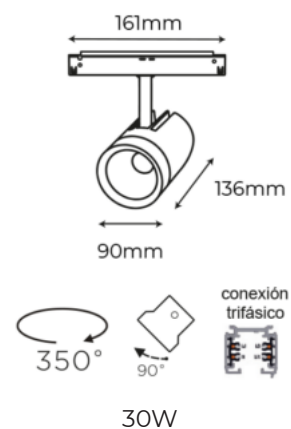

DATOS TÉCNICOS CITIZEN COB LED

Alimentación	220-240Vac 50-60Hz	Power Factor	>0.9
Potencia	15W-20W-30W	Vida útil	50.000h - L80B10
Lúmenes	1200-2900Lm	Ángulo luz 10W - 20W	15° - 38°
Ra	>90	Ángulo luz 30W	24° - 38° - 60°
Temperatura Color	3000K - 4000K	Driver	Philips / Osram
Montaje	Carril Trifásico	Rango temperatura	0-40°
Color	Blanco - Negro	IP	20